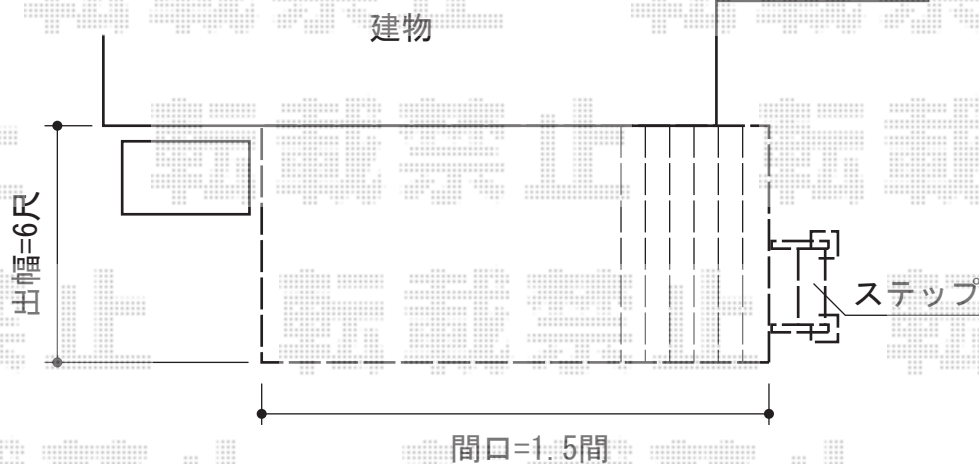

リコステージII 単体

トステム リコステージII 単体

間口=1.5間 (2,720mm)

出幅=6尺 (1,813mm)

色：床板 ダークブラウン・束柱 シャイングレー

床板：標準縦貼り

幕板：幕板B (薄タイプ)

束柱：束柱A (432mm)

オプション：ステップ2段

現場状況や作図制限により概略図の内容と多少の違いが生じることがございます。
施工時は、現場優先とさせて頂きたく思いますので、お立会い頂き、
最終のご指示のほど、何卒、宜しくお願い致します。

EX-SHOP
HTTP://WWW.EX-SHOP.NET

担当：八浦