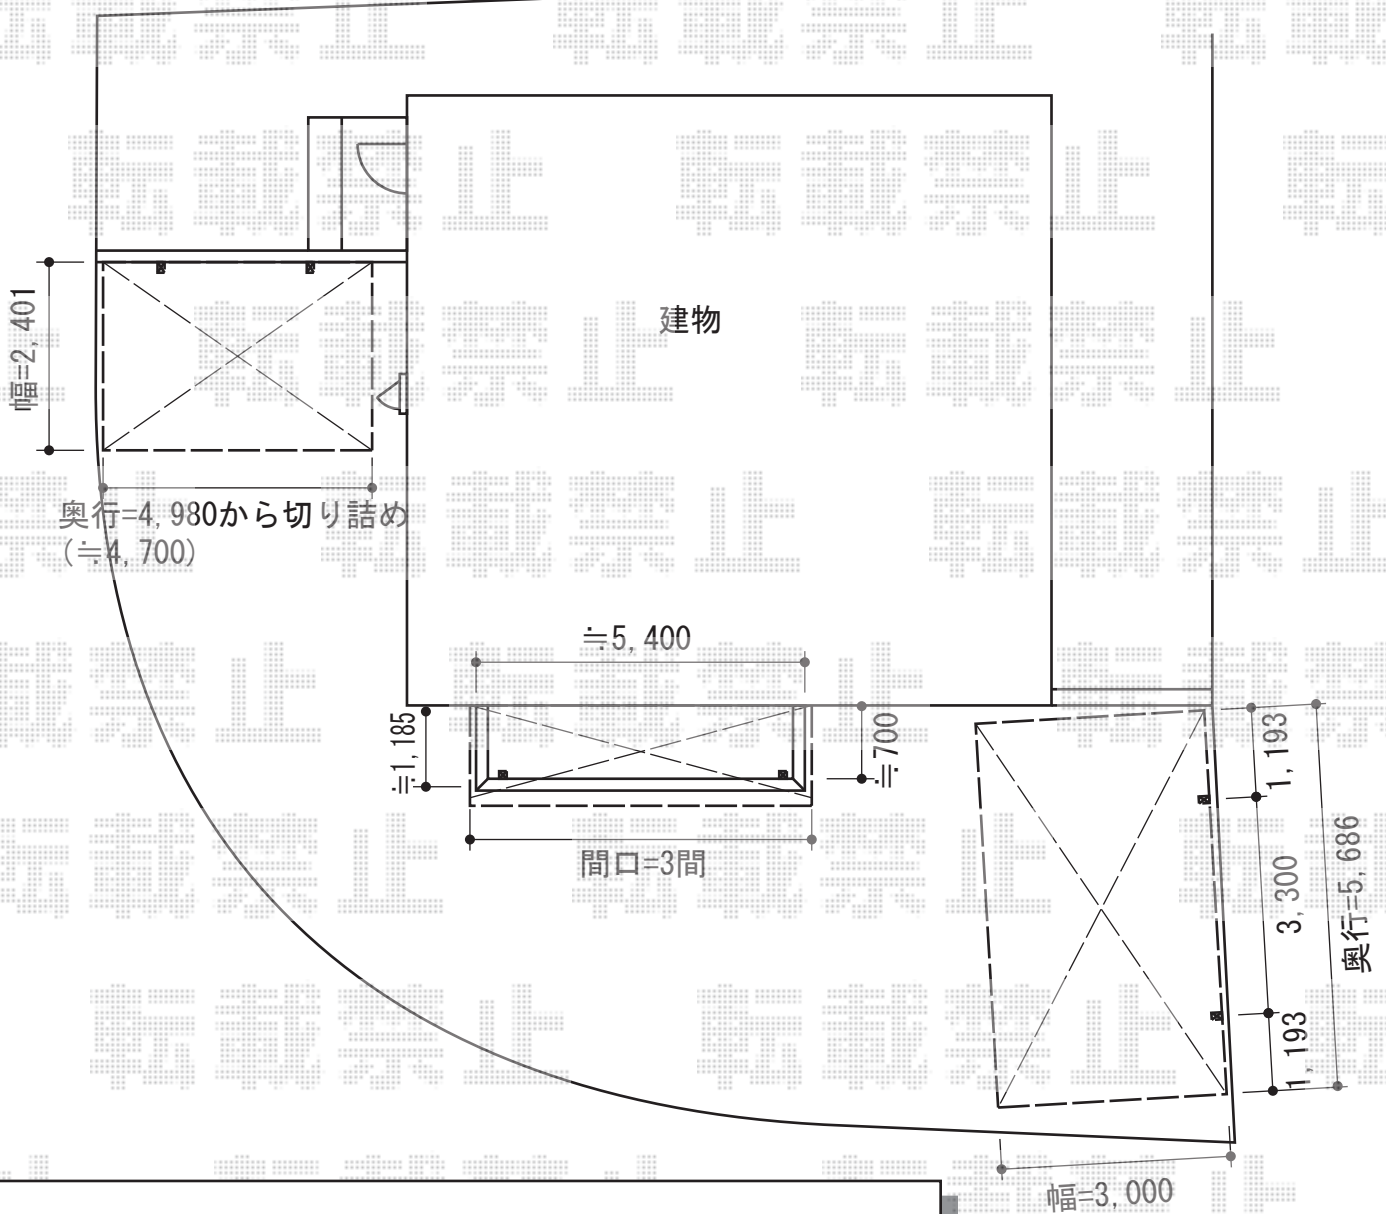

カーポート・バルコニー屋根

トステム ライザーテラスII R型 テラス屋根 積雪~20cm対応
 間口=関東間3.0間通し (柱芯々5,260mm 屋根幅5,480mm)
 出幅=4尺(1,185mm) 色: シャイングレー
 屋根材: ポリカーボネート (クリアマット/すりガラス調)
 柱仕様: 柱奥行移動タイプ (柱2本)
 施工方法: 上止め
 追加部材: 造り付け屋根取付部品セット 中間用 2本入り (¥8,200-)

トステム カーブポートシグマⅢ 積雪~30cm対応
 幅=2,401mm 奥行=4,980mm 色: シャイングレー
 屋根材: ガリレポリカ (クリアマット/すりガラス調)
 柱仕様: ロング柱23仕様 (有効高 約2,300mm)

トステム カーブポートシグマⅢ 積雪~30cm対応
 幅=3,000mm 奥行=4,980mm 色: シャイングレー
 屋根材: ガリレポリカ (クリアマット/すりガラス調)
 柱仕様: ロング柱23仕様 (有効高 約2,300mm)