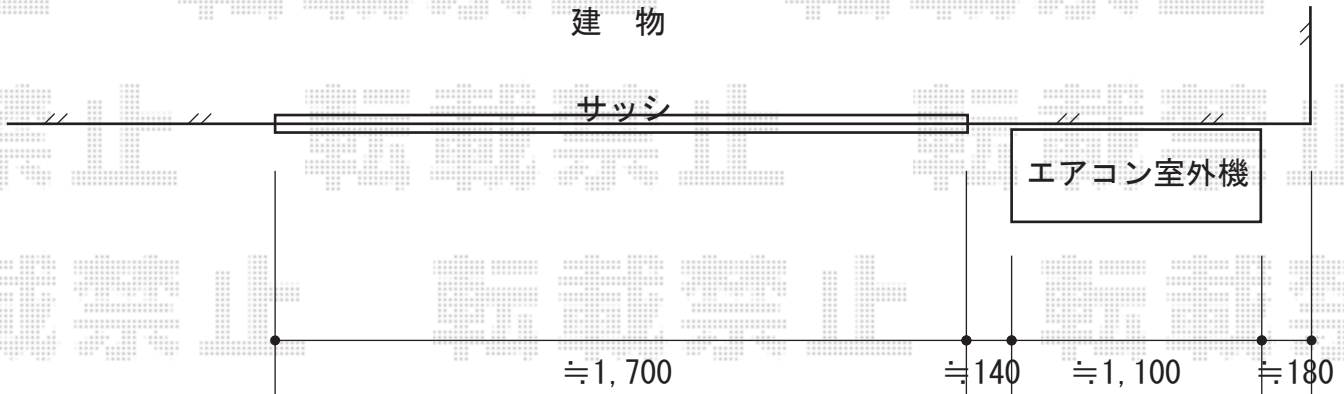

リウッドデッキ 200 単体

YKK AP リウッドデッキ 200 単体

間口=2間 (2,657mm)

出幅=3尺 (925mm)

色：床板/ナチュラルブラウン 東柱/プラチナステン

床板：縦貼り

東柱：Tタイプ (400~500mm)

現場状況や作図制限により概略図の内容と多少の違いが生じることがございます。
施工時は、現場優先とさせていただきますので、お立会い頂き、
最終のご指示のほど、何卒、宜しくお願い致します。