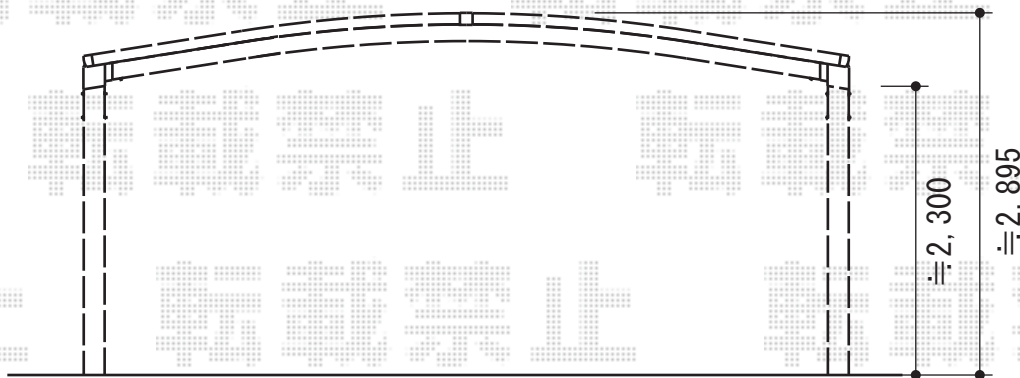

カーブポートシグマIII ワイド 積雪~30cm対応

トステム カーブポートシグマIII ワイド 積雪~30cm対応
 幅=6,060mm
 奥行=4,980mm
 色：シャイングレー
 屋根材：ポリカーボネート（ブルースモーク）
 柱仕様：ロング柱23仕様（有効高 約2,300mm）

現場状況や作図制限により概略図の内容と多少の違いが生じることがございます。
 施工時は、現場優先とさせて頂きたく思いますので、お立会い頂き、
 最終のご指示のほど、何卒、宜しくお願い致します。