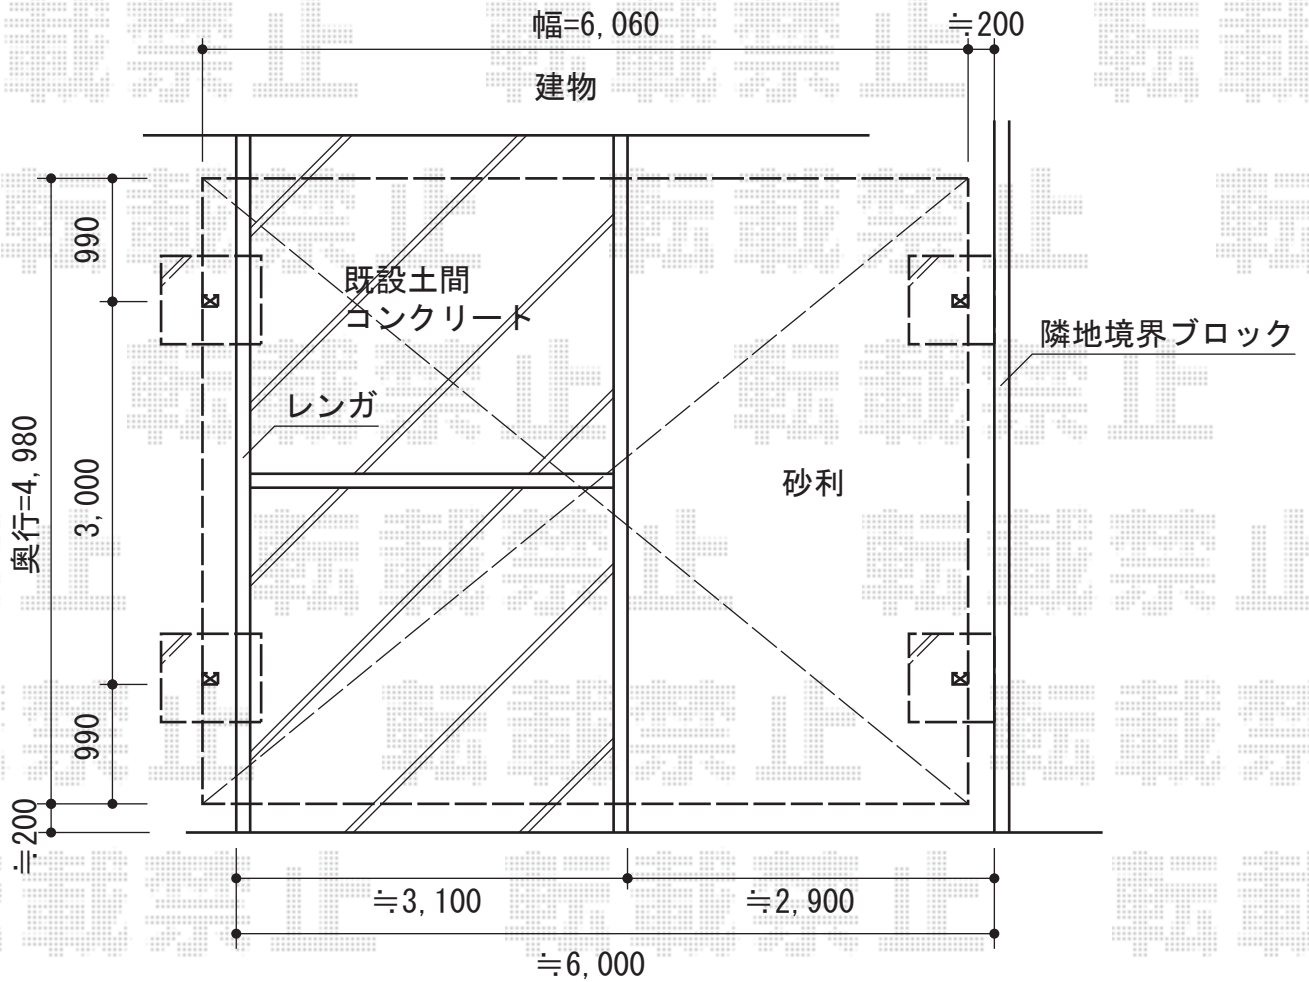

カーブポートシグマIII ワイド 積雪~30cm対応

トステム カーブポートシグマIII ワイド 積雪~30cm対応
 幅=6,060mm
 奥行=4,980mm
 色：シャイングレー
 屋根材：ポリカーボネート（ブルースモーク）
 柱仕様：ロング柱23仕様（有効高 約2,300mm）

現場状況や作図制限により概略図の内容と多少の違いが生じることがございます。
 施工時は、現場優先とさせて頂きたく思いますので、お立会い頂き、
 最終のご指示のほど、何卒、宜しくお願い致します。