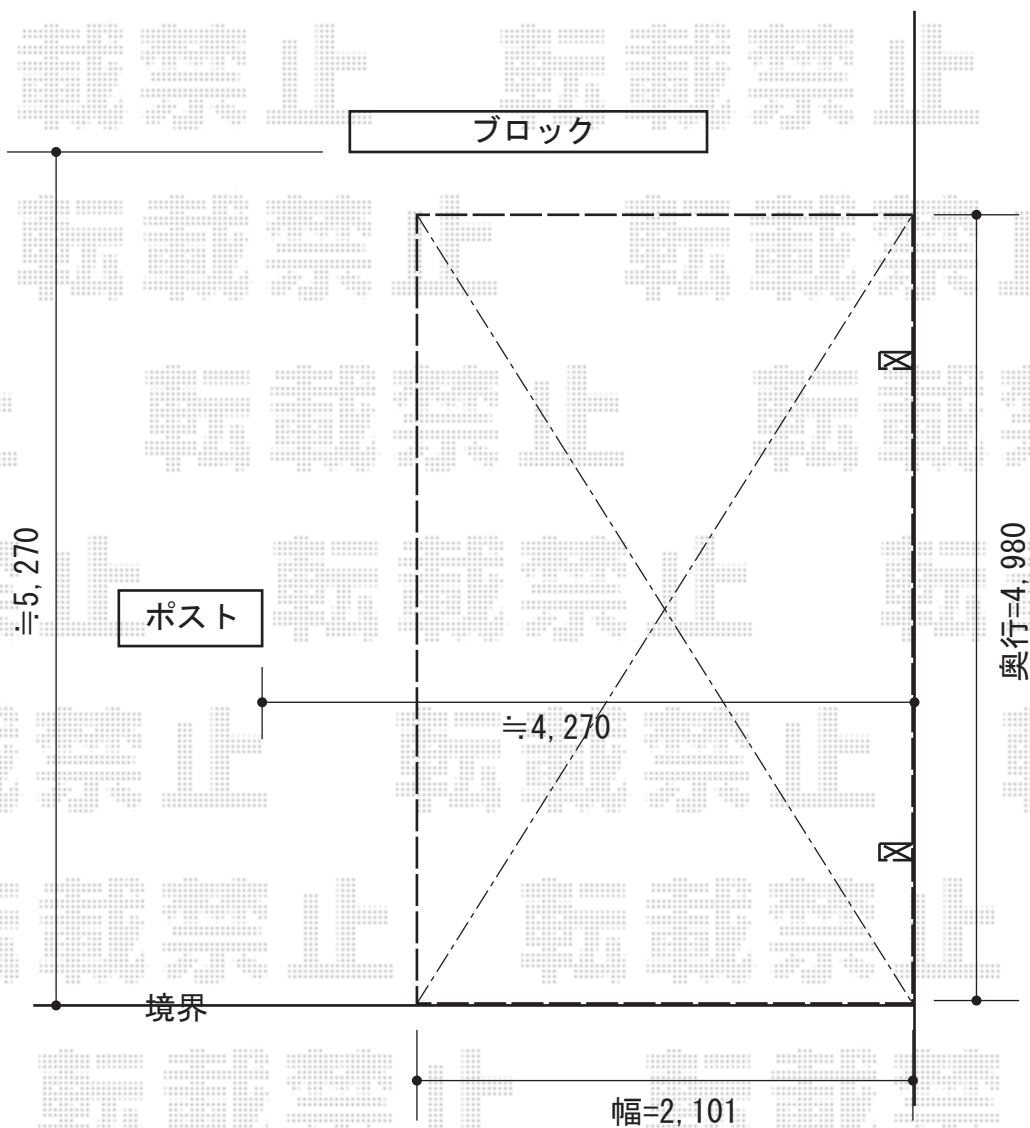

カーブポートシグマIII 積雪～20cm対応

トステム カーブポートシグマIII 積雪～30cm対応

幅=2,701mm

奥行=4,980mm

色：シャイングレー

屋根材：熱線吸収ポリカーボネート（ライトブルーマット調）

柱仕様：ロング柱23仕様（有効高 約2,300mm）

現場状況や作図制限により概略図の内容と多少の違いが生じることがございます。
施工時は、現場優先とさせて頂きたく思いますので、お立会い頂き、
最終のご指示のほど、何卒、宜しくお願い致します。