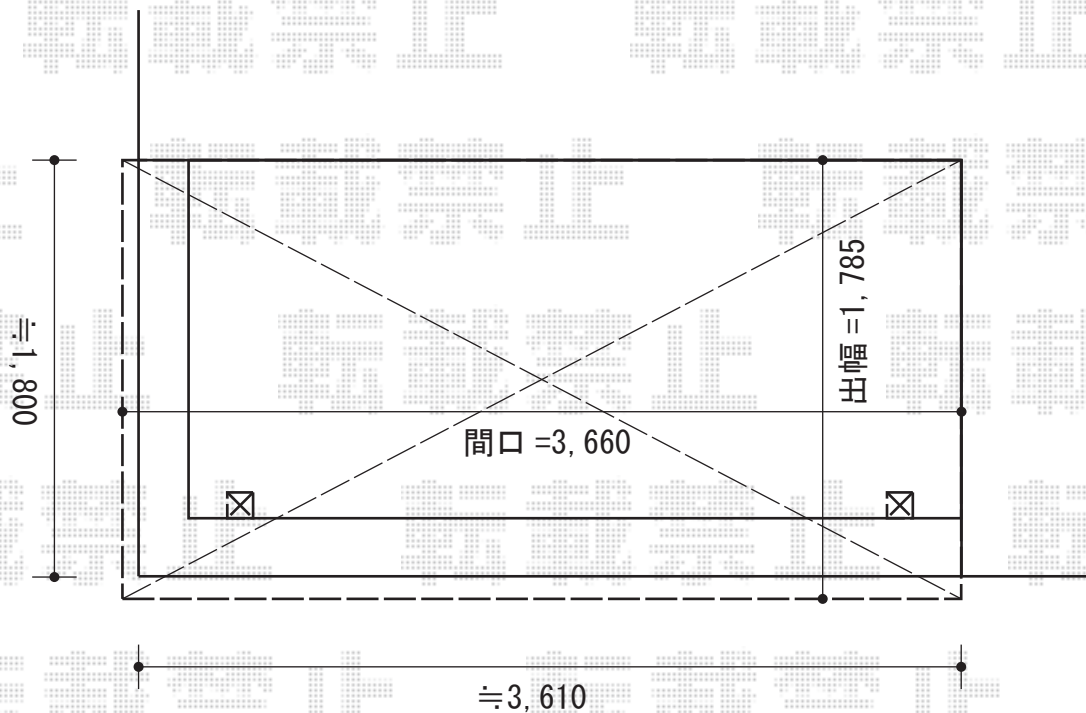

ライザーテラスII R型 屋根タイプ 単体

トステム ライザーテラスII R型 屋根タイプ 単体
間口=関東間2.0間 (柱芯々3,440mm 屋根幅3,660mm)
出幅=6尺 (1,785mm)
色 : ホワイト
屋根材 : ポリカーボネート (クリアマット/すりガラス調)
柱仕様 : 柱奥行移動タイプ (柱2本)
施工方法 : 上止め
オプション : 吊り下げ物干し標準2本入 (¥11,400-)