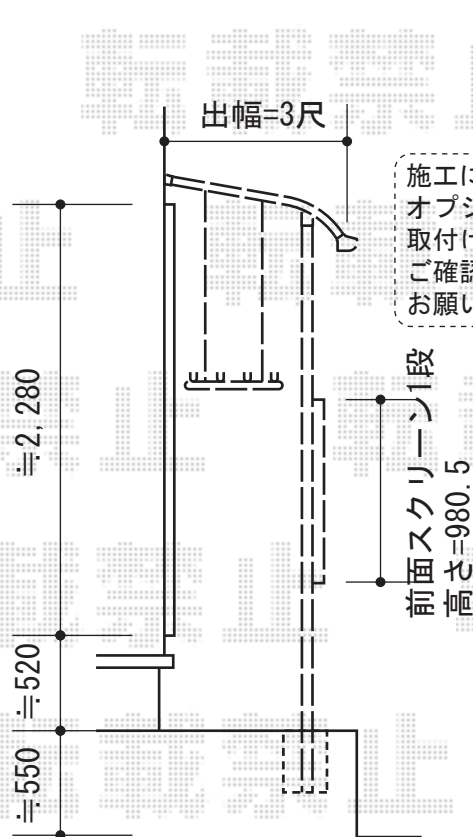

# ライザーテラスII R型 1500 テラスタイプ 単体 積雪~50cm対応

ライザーテラスII R型 1500 テラスタイプ 単体 積雪~50cm対応  
 間口=関東間1.0間 (柱芯々1,620mm 屋根幅1,840mm)  
 または 関東間1.5間 (柱芯々2,530mm 屋根幅2,750mm)  
 出幅=3尺 (885mm)  
 色：シャイングレー  
 屋根材：ポリカーボネート (ブルースモーク)  
 柱仕様：柱奥行移動タイプ (柱2本)  
 施工方法：上止め仕様  
 オプション：前面スクリーン1段  
 吊り下げ物干し ロング 標準 2本入×1セット (取付枠共)

現場状況や作図制限により概略図の内容と多少の違いが生じることがございます。  
 施工時は、現場優先とさせて頂きたく思いますので、お立会い頂き、  
 最終のご指示のほど、何卒、宜しくお願い致します。

EX-SHOP  
[HTTP://WWW.EX-SHOP.NET](http://www.ex-shop.net)

担当：小林

全ての著作権は、エクスショップに帰属します。当社とのお取引目的外的使用・複製・転載禁止となっております。