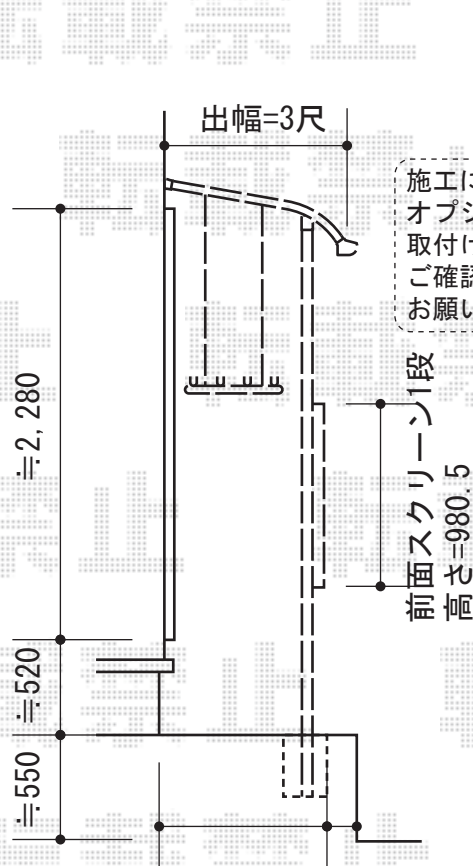

# ライザーテラスII R型 1500 テラスタイプ 単体 積雪~50cm対応

ライザーテラスII R型 1500 テラスタイプ 単体 積雪~50cm対応  
 間口=関東間1.0間 (柱芯々1,620mm 屋根幅1,840mm)  
 または 関東間1.5間 (柱芯々2,530mm 屋根幅2,750mm)  
 出幅=3尺 (885mm)  
 色：シャイングレー  
 屋根材：ポリカーボネート (ブルースモーク)  
 柱仕様：柱奥行移動タイプ (柱2本)  
 施工方法：上止め仕様  
 オプション：前面スクリーン1段  
 吊り下げ物干し ロング 標準 2本入×1セット (取付枠共)

現場状況や作図制限により概略図の内容と多少の違いが生じることがございます。  
 施工時は、現場優先とさせて頂きたく思いますので、お立会い頂き、  
 最終のご指示のほど、何卒、宜しくお願い致します。

EX-SHOP  
[HTTP://WWW.EX-SHOP.NET](http://www.ex-shop.net)

担当：小林

全ての著作権は、エクスショップに帰属します。当社とのお取引目的外的使用・複製・転載禁止となっております。