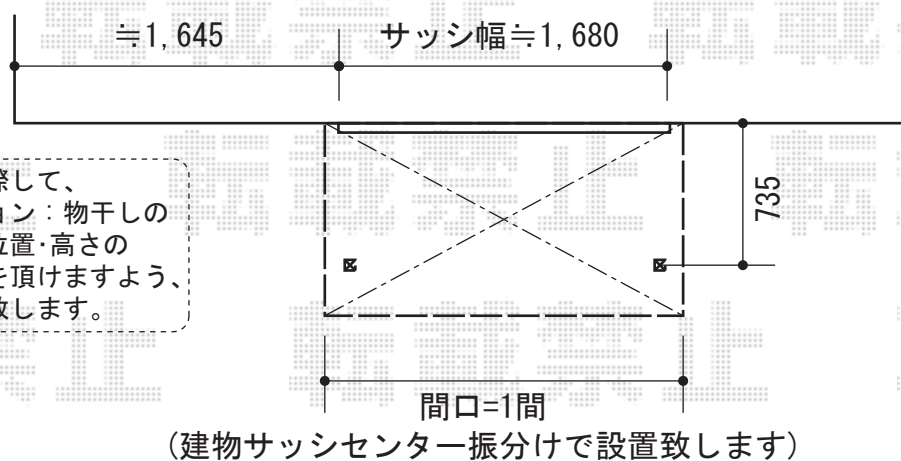

# ライザーテラスII R型 1500 テラスタイプ 単体 積雪~50cm対応

ライザーテラスII R型 1500 テラスタイプ 単体 積雪~50cm対応  
 間口=関東間1.0間 (柱芯々1,620mm 屋根幅1,840mm)  
 または 関東間1.5間 (柱芯々2,530mm 屋根幅2,750mm)  
 出幅=3尺 (885mm)  
 色：シャイングレー  
 屋根材：ポリカーボネート (ブルースモーク)  
 柱仕様：柱奥行移動タイプ (柱2本)  
 施工方法：上止め仕様  
 オプション：前面スクリーン1段  
 吊り下げ物干し ロング 標準 2本入×1セット (取付枠共)