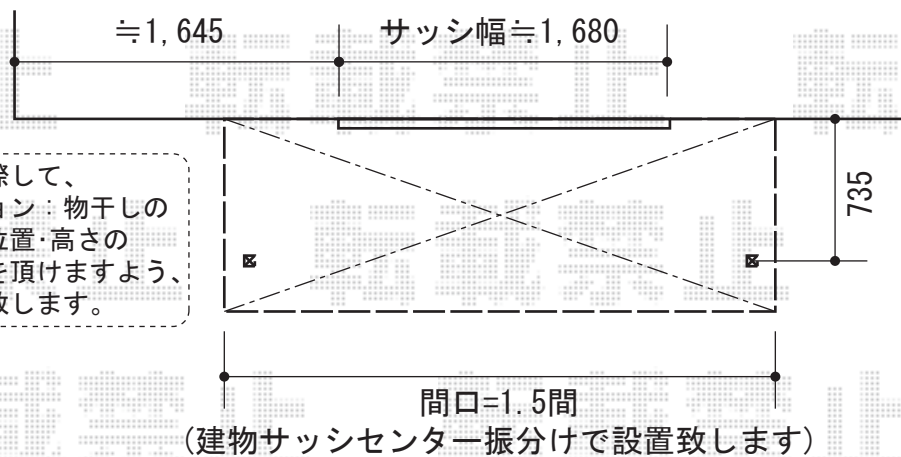

# ライザーテラスII R型 1500 テラスタイプ 単体 積雪~50cm対応

ライザーテラスII R型 1500 テラスタイプ 単体 積雪~50cm対応  
 間口=関東間1.0間 (柱芯々1,620mm 屋根幅1,840mm)  
 または 関東間1.5間 (柱芯々2,530mm 屋根幅2,750mm)  
 出幅=3尺 (885mm)  
 色：シャイングレー  
 屋根材：ポリカーボネート (ブルースモーク)  
 柱仕様：柱奥行移動タイプ (柱2本)  
 施工方法：上止め仕様  
 オプション：前面スクリーン1段  
 吊り下げ物干し ロング 標準 2本入×1セット (取付枠共)