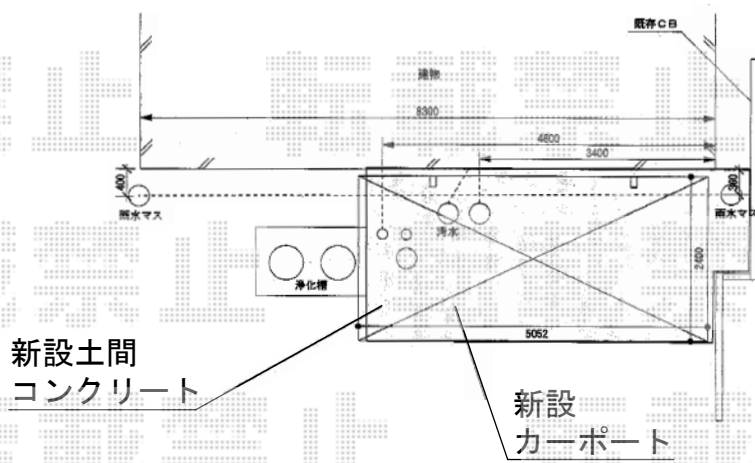

プレシオスポート 積雪～20cm対応

トステム プレシオスポート 積雪～20cm対応
幅=2,400mm
奥行=5,052mm
色：ノーブルステン
屋根材：ポリカーボネート（スカイブルー）
柱仕様：ハイルフ仕様（有効高 約2,250mm）

現場状況や作図制限により概略図の内容と多少の違いが生じることがございます。
施工時は、現場優先とさせていただきますので、お立会い頂き、
最終のご指示のほど、何卒、宜しくお願い致します。