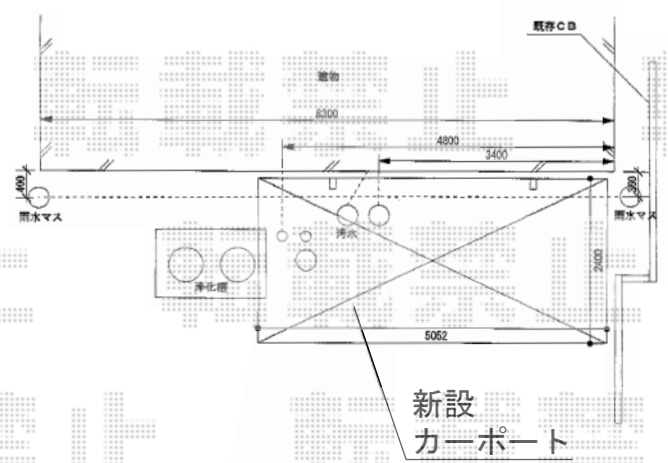

プレシオスポート 積雪～20cm対応

トステム プレシオスポート 積雪～20cm対応
幅=2,400mm
奥行=5,052mm
色：ノーブルステン
屋根材：ポリカーボネート（スカイブルー）
柱仕様：ハイルフ仕様（有効高 約2,250mm）

現場状況や作図制限により概略図の内容と多少の違いが生じることがございます。
施工時は、現場優先とさせていただきますので、お立会い頂き、
最終のご指示のほど、何卒、宜しくお願い致します。