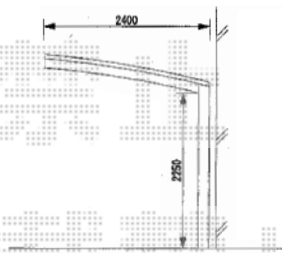

プレシオスポート 積雪～20cm対応

トステム プレシオスポート 積雪～20cm対応
幅=2,400mm
奥行=5,052mm
色：ノーブルステン
屋根材：ポリカーボネート（スカイブルー）
柱仕様：ハイルフ仕様（有効高 約2,250mm）

現場状況や作図制限により概略図の内容と多少の違いが生じることがございます。
施工時は、現場優先とさせていただきますので、お立会い頂き、
最終のご指示のほど、何卒、宜しくお願い致します。