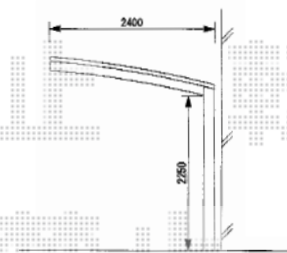

プレシオスポート 積雪～20cm対応

トステム プレシオスポート 積雪～20cm対応
幅=2,400mm
奥行=5,052mm
色：ノーブルステン
屋根材：ポリカーボネート（スカイブルー）
柱仕様：ハイルフ仕様（有効高 約2,250mm）

現場状況や作図制限により概略図の内容と多少の違いが生じることがございます。
施工時は、現場優先とさせていただきますので、お立会い頂き、
最終のご指示のほど、何卒、宜しくお願い致します。