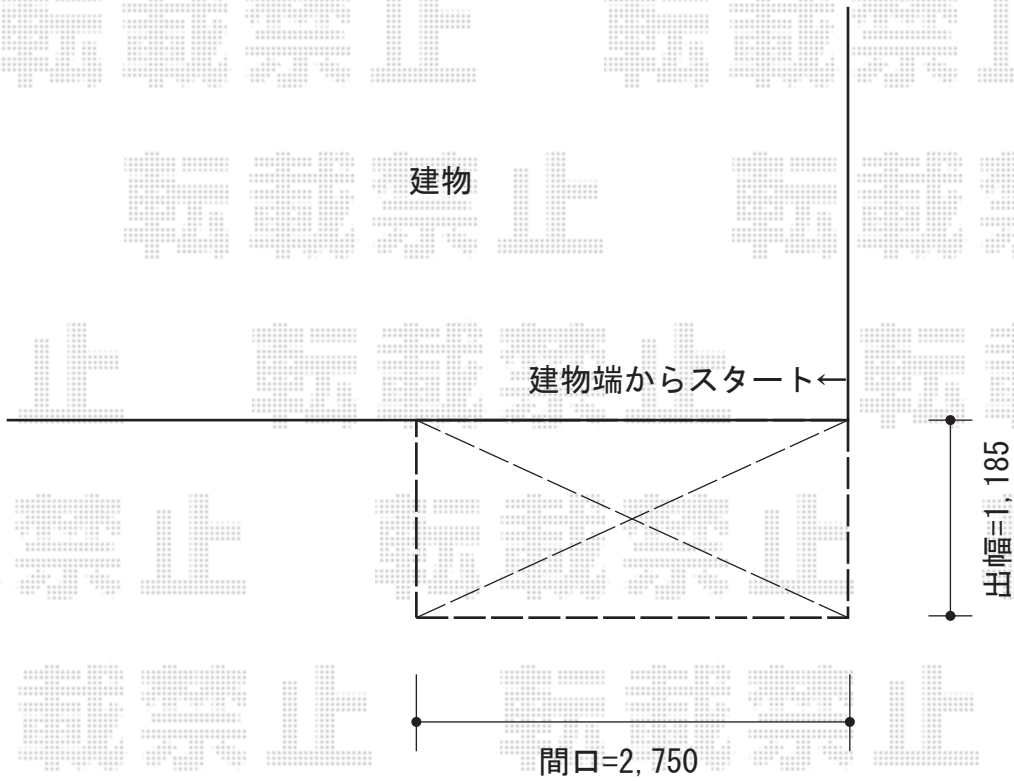

# ライザーテラスII R型 ルーフタイプ 単体 積雪～20cm対応

トステム ライザーテラスII R型 ルーフタイプ 単体 積雪～20cm対応  
間口=関東間1.5間 (柱芯々2,750mm 屋根幅2,750mm)  
出幅=4尺 (1,185mm)  
色：ブロンズ又はオータムブラウン  
屋根材：ポリカーボネート (クリアマット/すりガラス調)  
柱仕様：ルーフタイプ (柱無し)  
施工方法：上止め