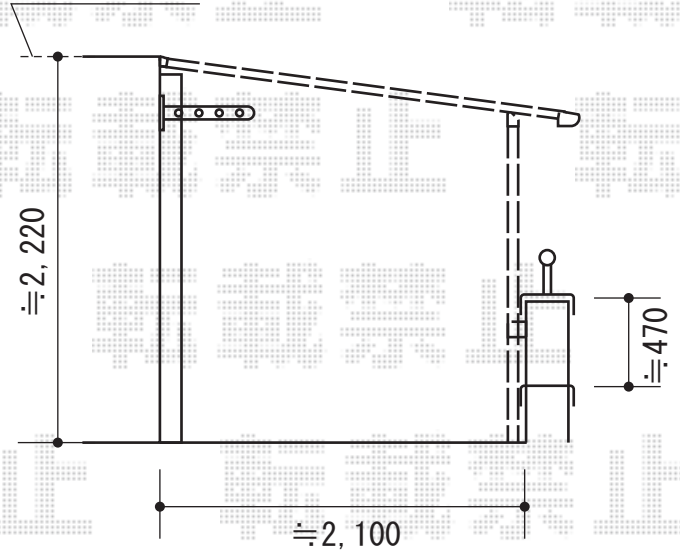

パワーアルファ F型 屋根タイプ 積雪～30cm 対応

屋根軒の内側左右で  
取付け致します

垂木掛け上端

トステム パワーアルファ F型 屋根タイプ積雪～20cm 対応  
 間口=関東間1.5間 (柱芯々2,755mm 屋根幅3,080mm)  
 出幅=8尺 (2,385mm)  
 色: ホワイト  
 屋根材: 熱線吸収アクアポリカーボネート (ライトブルー)  
 柱仕様: 柱奥行移動タイプ (柱2本)  
 施工方法: 上止め  
 追加部材: アルファ形材六角タッピン (¥3,100)