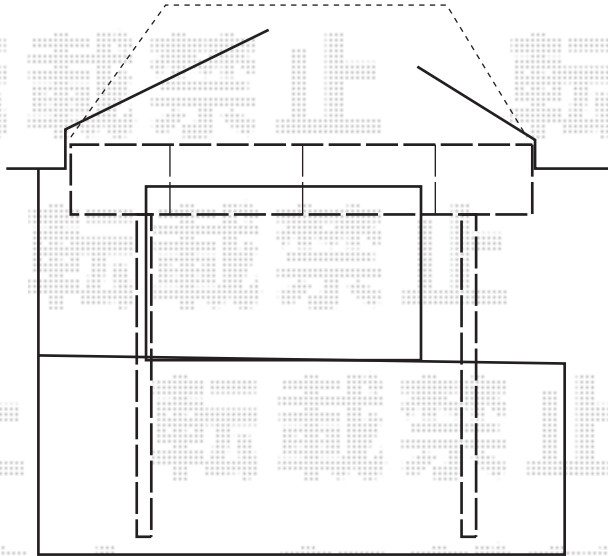

パワーアルファ F型 屋根タイプ 積雪～30cm 対応

屋根軒の内側左右で  
取付け致します

垂木掛け上端

トステム パワーアルファ F型 屋根タイプ積雪～20cm 対応  
 間口=関東間1.5間 (柱芯々2,755mm 屋根幅3,080mm)  
 出幅=8尺 (2,385mm)  
 色: ホワイト  
 屋根材: 熱線吸収アクアポリカーボネート (ライトブルー)  
 柱仕様: 柱奥行移動タイプ (柱2本)  
 施工方法: 上止め  
 追加部材: アルファ形材六角タッピン (¥3,100)