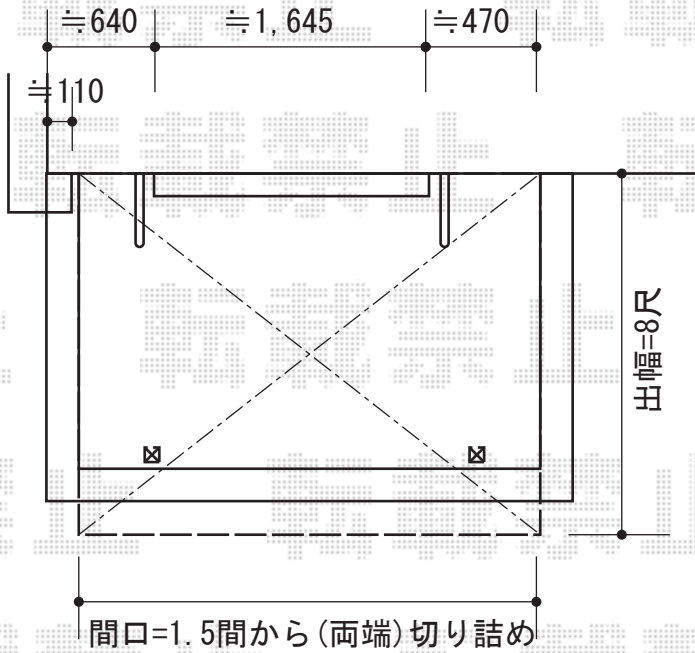

パワーアルファ F型 屋根タイプ 積雪～30cm 対応

屋根軒の内側左右で  
取付け致します

垂木掛け上端

トステム パワーアルファ F型 屋根タイプ積雪～20cm 対応  
 間口=関東間1.5間 (柱芯々2,755mm 屋根幅3,080mm)  
 出幅=8尺 (2,385mm)  
 色: ホワイト  
 屋根材: 熱線吸収アクアポリカーボネート (ライトブルー)  
 柱仕様: 柱奥行移動タイプ (柱2本)  
 施工方法: 上止め  
 追加部材: アルファ形材六角タッピン (¥3,100)