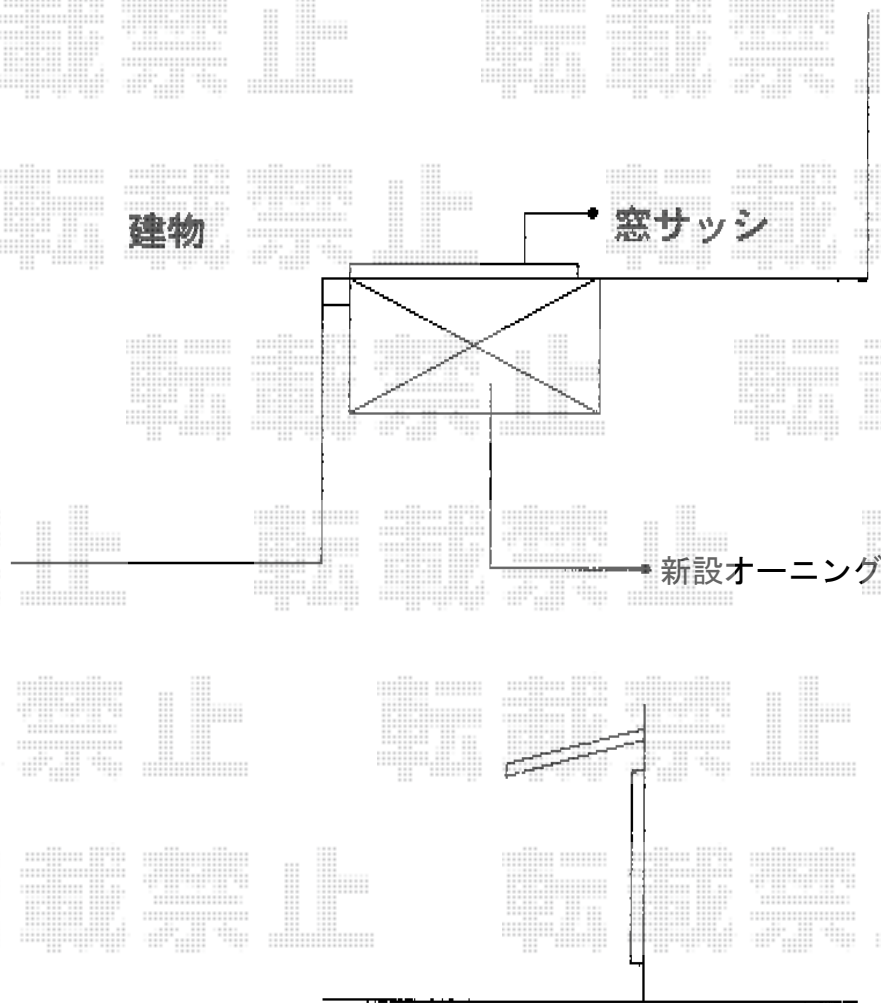

彩鳥S型 ボックスタイプ リモコン式

彩鳥S型 ボックスタイプ リモコン式
間口=関東間1.5間 (2,730mm)
出幅=1,500mm
本体色：シャイングレー
キャンバス色：アクリル/ライトベージュ
駆動：リモコン式/【仮】外観右駆動
オプション：リモコン用風力センサー

現場状況や作図制限により概略図の内容と多少の違いが生じることがございます。
施工時は、現場優先とさせて頂きたく思いますので、お立会い頂き、
最終のご指示のほど、何卒、宜しくお願い致します。