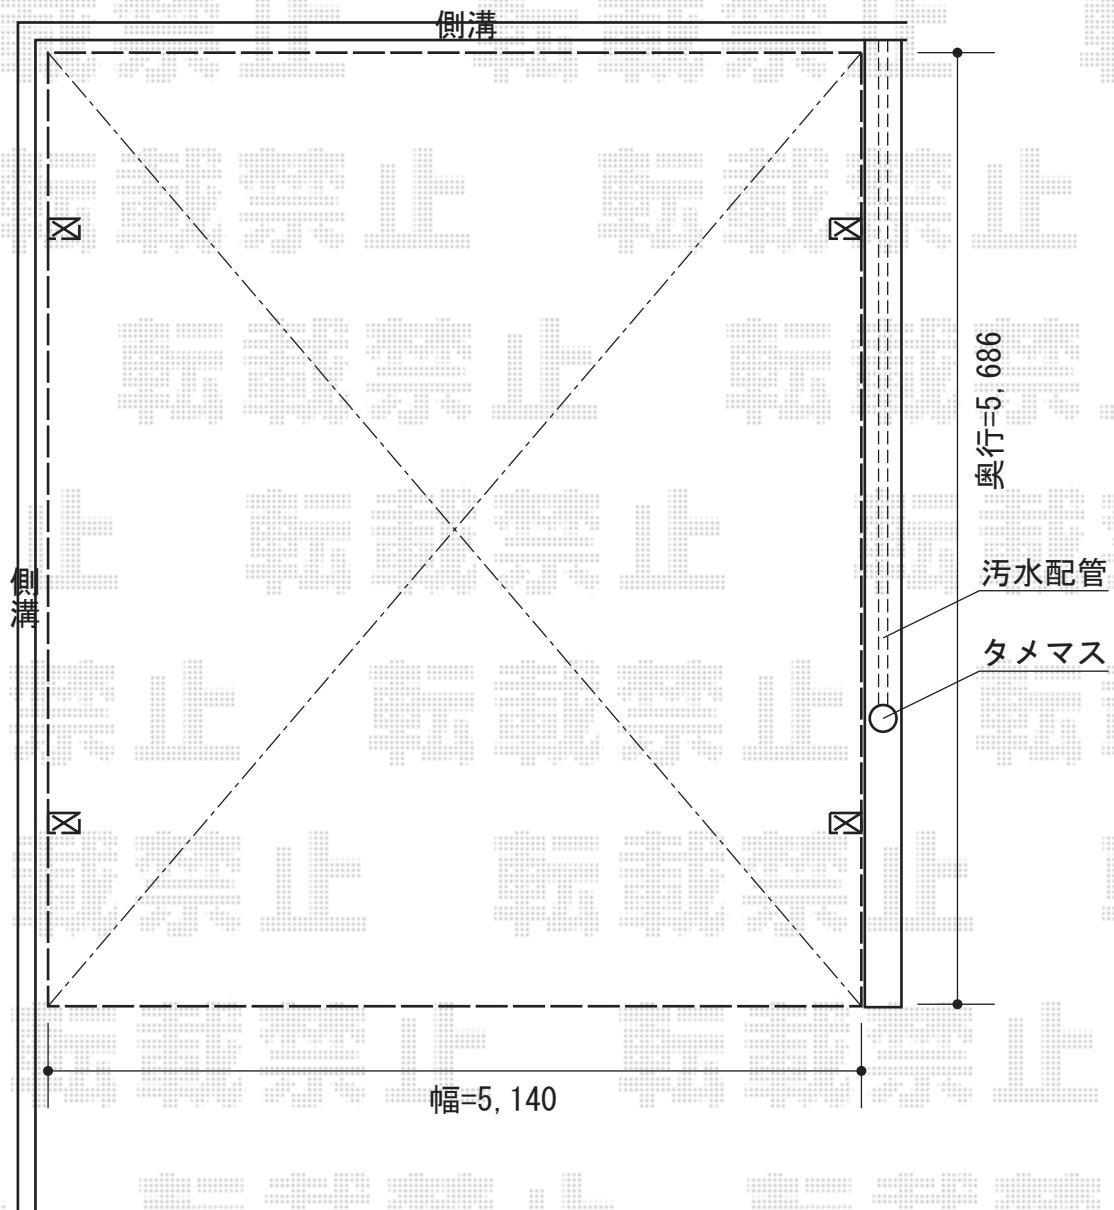

カーブポートシグマIII ワイド 積雪～30cm対応

トステム カーブポートシグマIII ワイド積雪～30cm対応
幅=5,140mm
奥行=5,686mm
色：ブラック
屋根材：熱線吸収アクアポリカーボネート（ライトブルー）
柱仕様：ロング柱23仕様（有効高 約2,300mm）

現場状況や作図制限により概略図の内容と多少の違いが生じることがございます。
施工時は、現場優先とさせて頂きたく思いますので、お立会い頂き、
最終のご指示のほど、何卒、宜しくお願い致します。