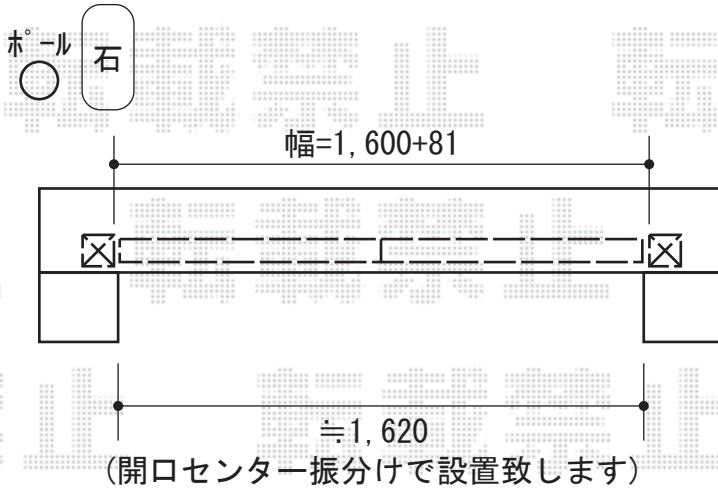

ライフモダンII TA型 両開き

TOEX ライフモダンII TA型 両開き
本体1枚 (W×H) = (800mm×1,600mm) × 2
色 : シャイングレー+柿渋
錠 : プッシュプルUT錠 (ライトシルバー)
開き : 内開き

現場状況や作図制限により概略図の内容と多少の違いが生じることがございます。
施工時は、現場優先とさせて頂きたく思いますので、お立会い頂き、
最終のご指示のほど、何卒、宜しくお願い致します。