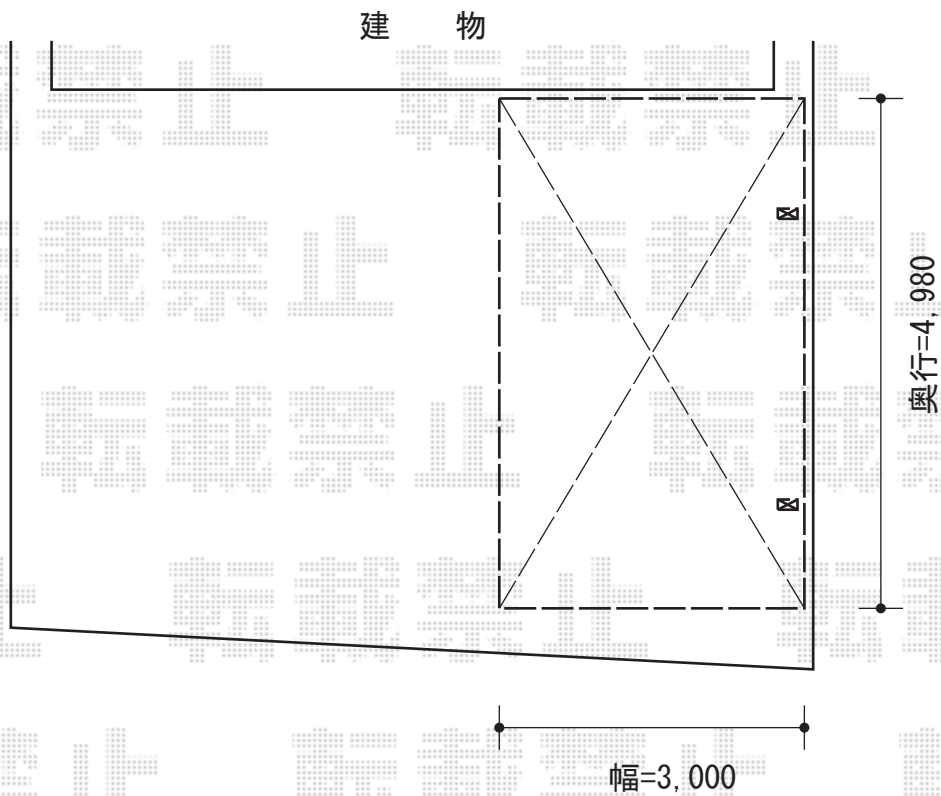

テールポートシグマIII 積雪～30cm対応

トステム 収納式物干し 標準タイプ2本入り
色:シャイングレー

トステム テールポートシグマIII 積雪～30cm対応
幅=3,000mm
奥行=4,980mm
色:シャイングレー
屋根材:熱線吸収アクアポリカーボネート(ライトブルー)
柱仕様:ロング柱23仕様(有効高 約2,300mm)

現場状況や作図制限により概略図の内容と多少の違いが生じることがございます。
施工時は、現場優先とさせて頂きたく思いますので、お立会い頂き、
最終のご指示のほど、何卒、宜しくお願い致します。