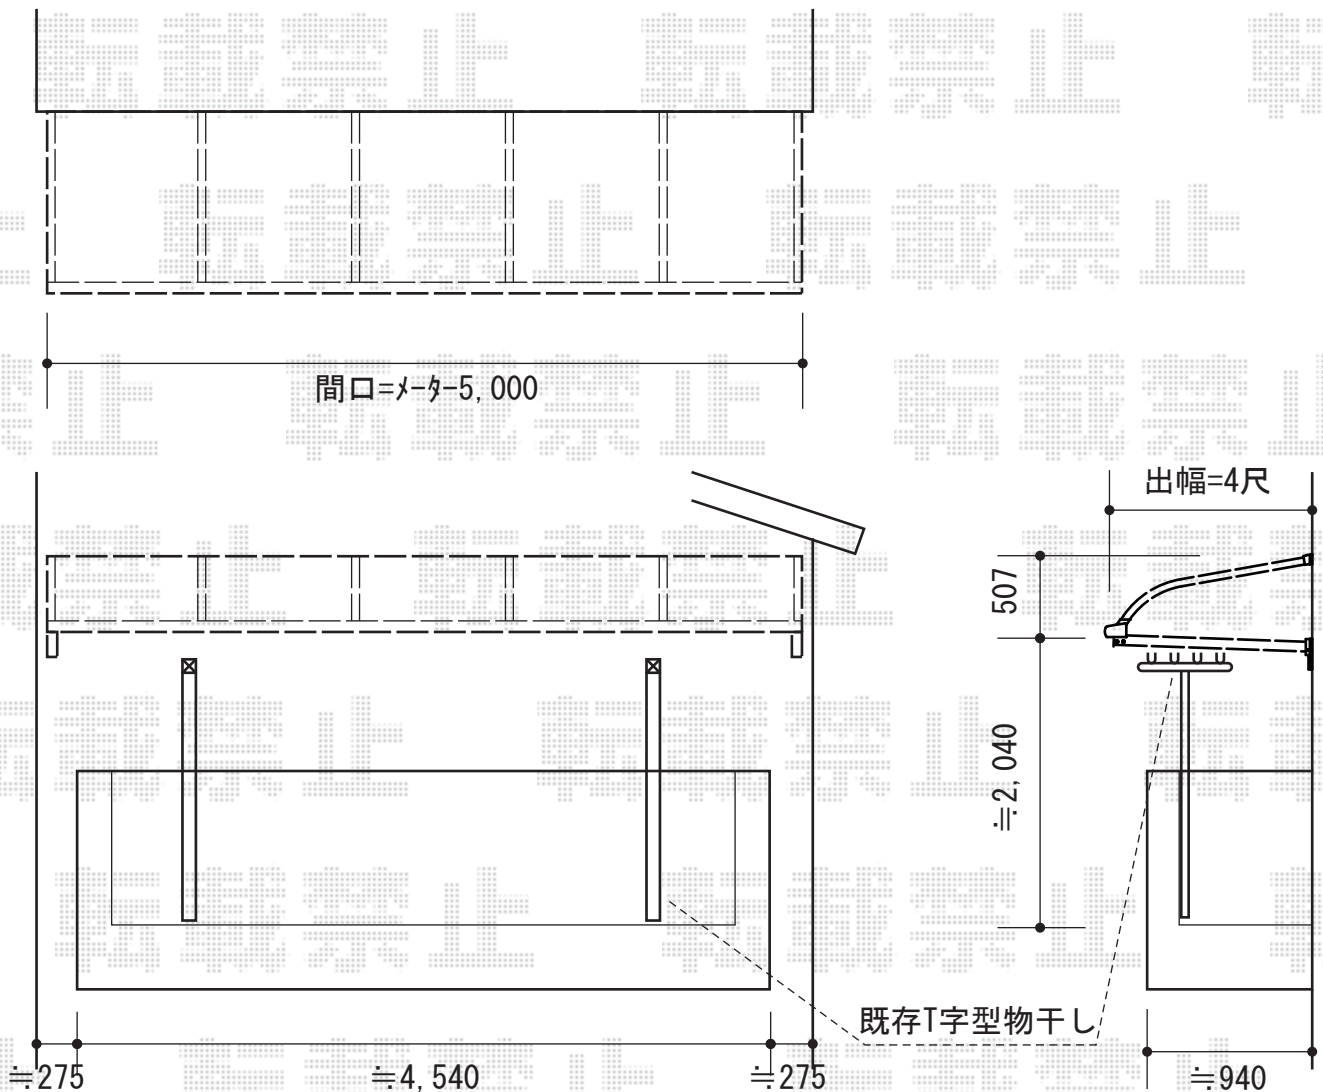

ライザーテラスII R型 ルーフタイプ 単体

トステム ライザーテラスII R型 ルーフタイプ 単体
 間口=5000 (柱芯々5,020mm 屋根材5,020mm)
 出幅=4尺 (1,185mm)
 色：シャイングレー
 屋根材：熱線吸収アクアポリカーボネート (ライトブルー)
 柱仕様：ルーフタイプ (柱無し)
 施工方法：下止め

現場状況や作図制限により概略図の内容と多少の違いが生じることがございます。
 施工時は、現場優先とさせて頂きたく思いますので、お立会い頂き、
 最終のご指示のほど、何卒、宜しくお願い致します。