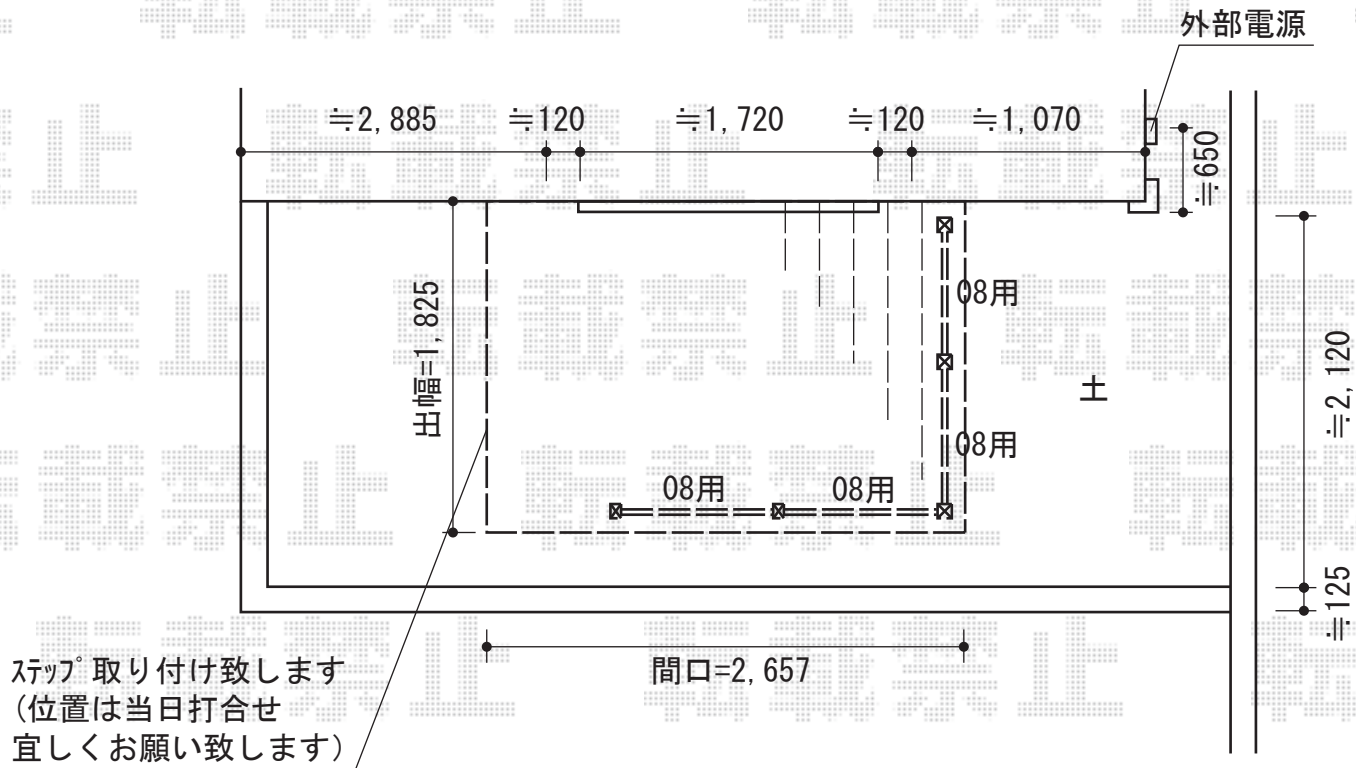

リウッドデッキ 200 単体

YKK AP リウッドデッキ 200 単体

間口=1.5間 (2,657mm)

出幅=6尺 (1,825mm)

色：(床板 レッドブラウン/束柱 【仮】カームブラック)

床板：縦貼り

束柱：Tタイプ(400~500mm)

オプション：ステップ4型Sタイプ (2段) (¥47,500)

YKK AP リウッドデッキフェンス1型<井桁格子>

本体1枚 (W×H) =08用 T80 (745mm×700mm) ×4枚

中柱：T80×2本

端柱：T80×2本

角柱：T80×1本

ベースプレート化粧カバー：5セット

デッキ材補強材：1セット

色：レッドブラウン

現場状況や作図制限により概略図の内容と多少の違いが生じることがございます。
施工時は、現場優先とさせて頂きたく思いますので、お立会い頂き、
最終のご指示のほど、何卒、宜しくお願い致します。

EX-SHOP
HTTP://WWW.EX-SHOP.NET

担当：永田