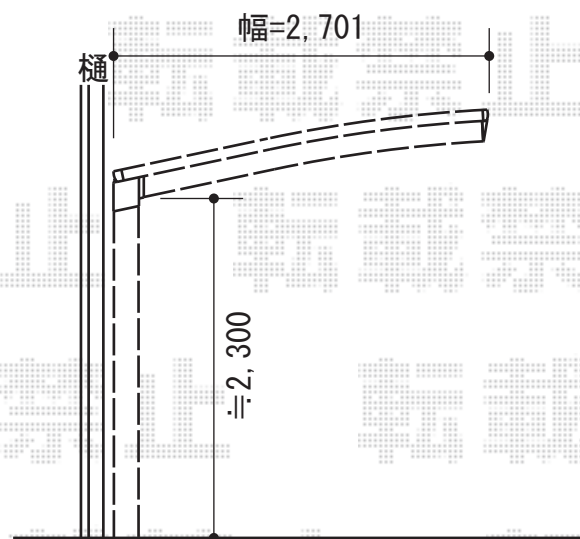

カーブポートシグマIII 積雪～20cm対応

トステム カーブポートシグマIII 積雪～30cm対応
幅=2,701mm
奥行=4,980mm
色：オータムブラウン
屋根材：ガリレポリカ（クリアマット・すりガラス調）
柱仕様：ロング柱23仕様（有効高 約2,300mm）

現場状況や作図制限により概略図の内容と多少の違いが生じることがございます。
施工時は、現場優先とさせて頂きたく思いますので、お立会い頂き、
最終のご指示のほど、何卒、宜しくお願い致します。