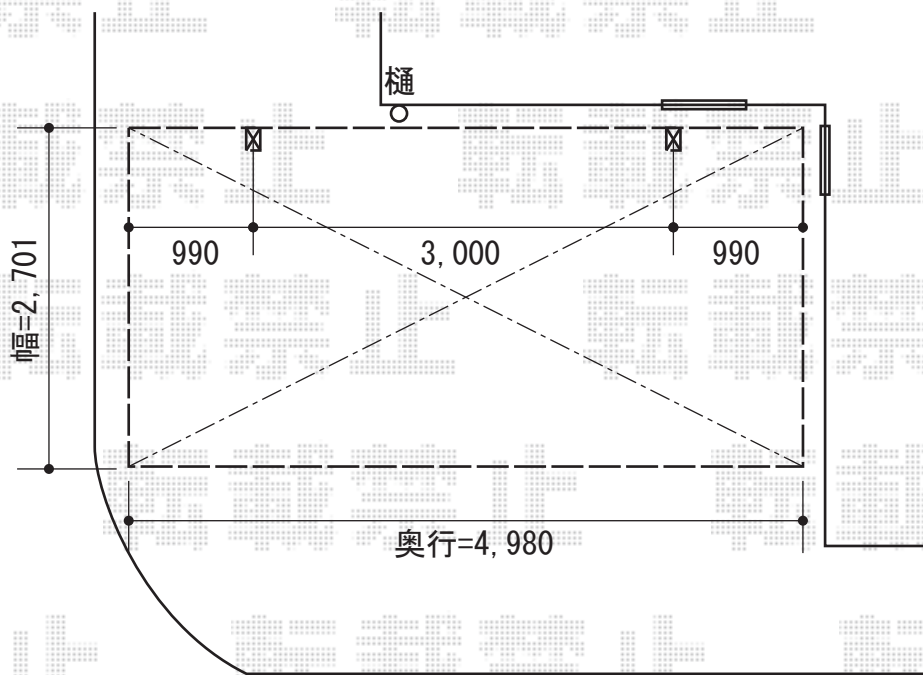

カーブポートシグマIII 積雪～20cm対応

トステム カーブポートシグマIII 積雪～30cm対応
幅=2,701mm
奥行=4,980mm
色：オータムブラウン
屋根材：ガリレポリカ（クリアマット・すりガラス調）
柱仕様：ロング柱23仕様（有効高 約2,300mm）

現場状況や作図制限により概略図の内容と多少の違いが生じることがございます。
施工時は、現場優先とさせて頂きたく思いますので、お立会い頂き、
最終のご指示のほど、何卒、宜しくお願い致します。