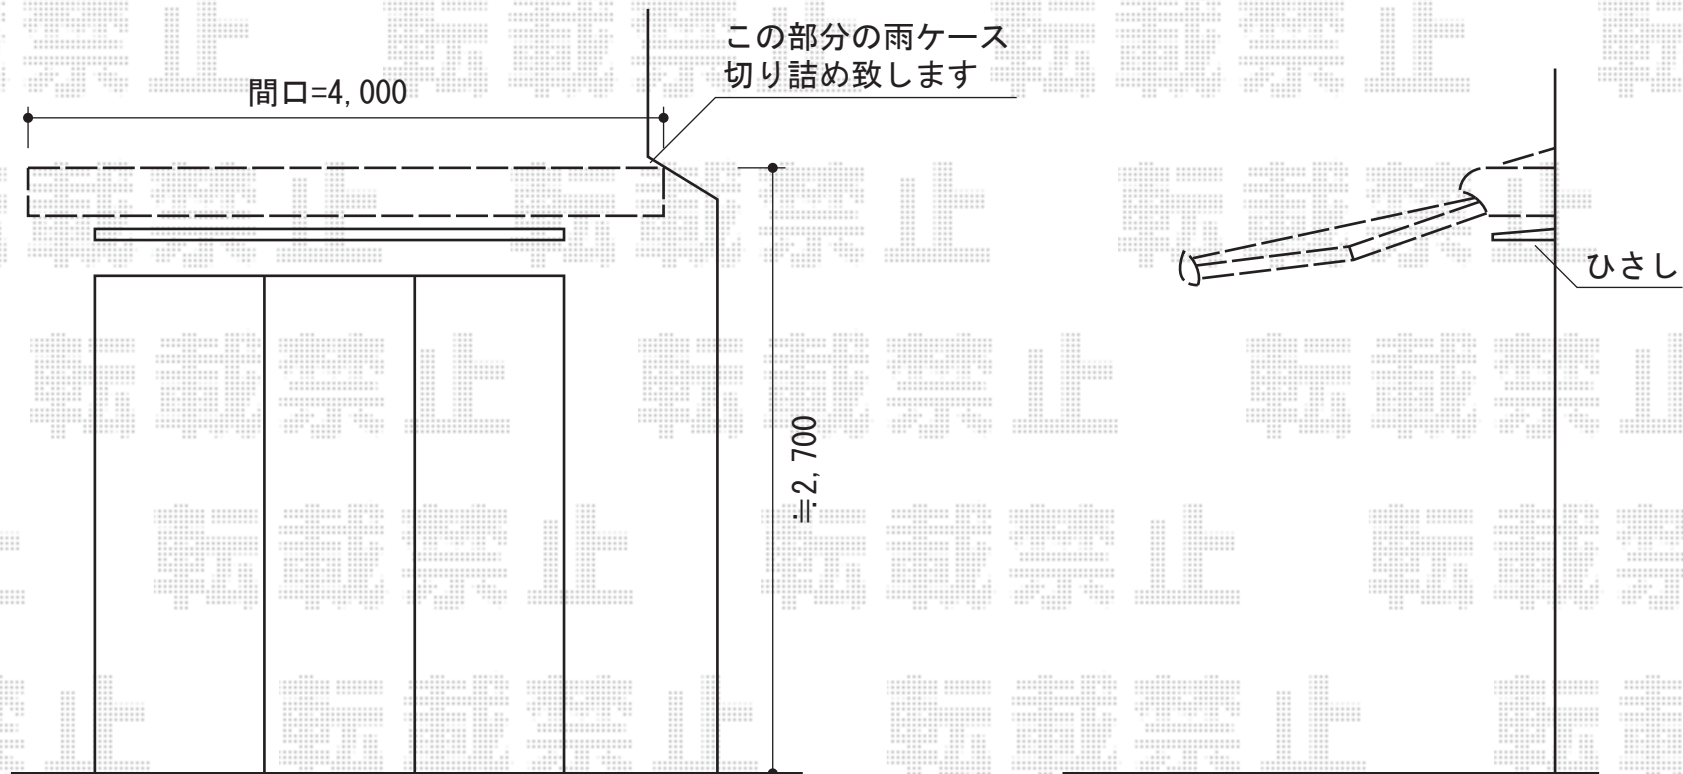

## マルキルクス フリューゲル 手動式

markilux マルキルクス フリューゲル 手動式  
間口=4,000mm  
出幅=2,000mm  
本体色：ホワイト  
キャンバス色：ハイグレードキャンバス (SA15) (こげ茶)  
駆動：外観左側駆動  
クランクハンドル：1,400mm  
追加部材：ベースプレート一式  
オプション：雨ケース

現場状況や作図制限により概略図の内容と多少の違いが生じることがございます。  
施工時は、現場優先とさせて頂きたく思いますので、お立会い頂き、  
最終のご指示のほど、何卒、宜しくお願い致します。