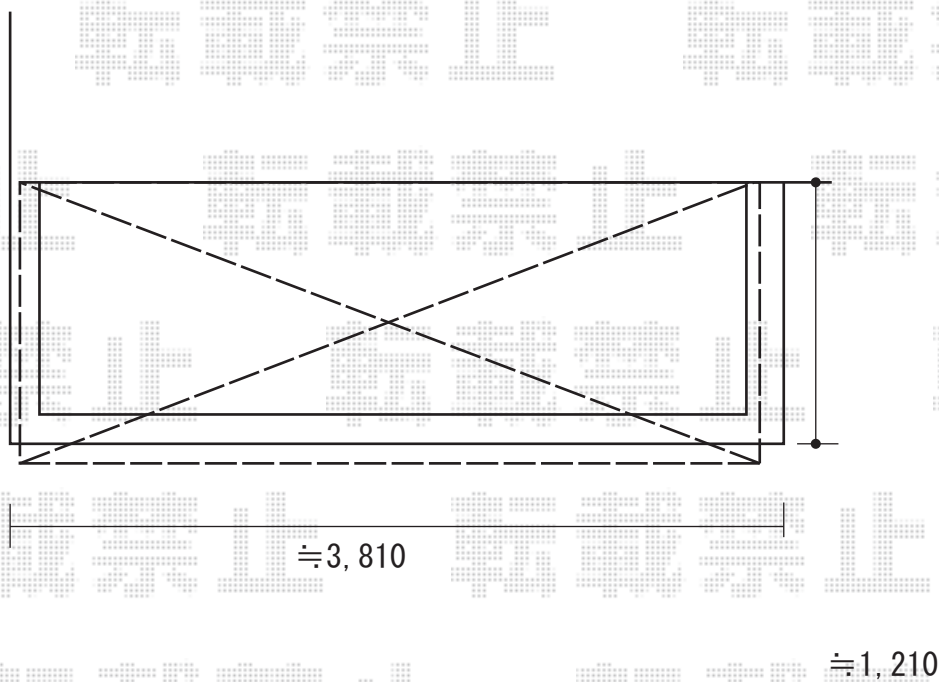

ライザーテラスII R型 屋根タイプ 単体 積雪～20cm対応

トステム ライザーテラスII R型 屋根タイプ 単体 積雪～20cm対応
間口=関東間2.0間 (柱芯々3,440mm 屋根幅3,660mm)
出幅=5尺 (1,485mm)
色：シャイングレー
屋根材：ポリカーボネート (クリアマット・すりガラス調)
柱仕様：柱奥行移動タイプ (柱2本)
施工方法：上止め
オプション：吊り下げ物干し 標準 2本入