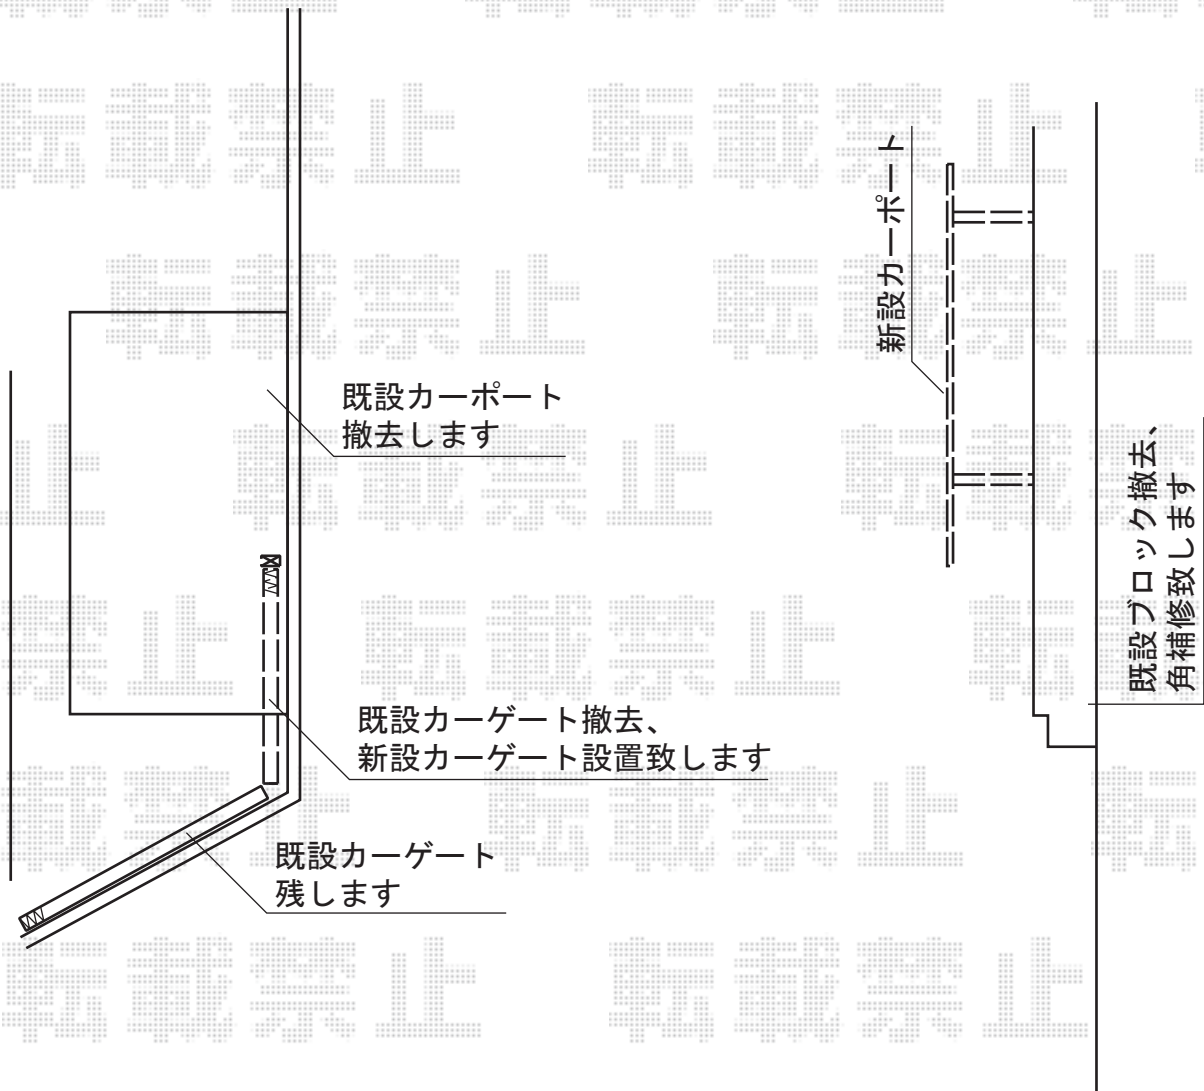

カーポート・カーゲート

お見積①

トステム カーポートシグマIII 積雪~30cm対応
幅=2,401mm 奥行=4,980mm 色：オータムブラウン
屋根材：ポリカーボネート（ブラウン）
柱仕様：標準柱仕様（有効高 約1,800mm）
Value Select トリップゲート PA型 ノンレール 片開き
開口幅=3,190mm 全幅=3,290mm たたみ幅=347mm
高さ=1,182mm 色：ダークブロンズ
キャスター数：2 落棒数：2

現場状況や作図制限により概略図の内容と多少の違いが生じることがございます。
施工時は、現場優先とさせて頂きたく思いますので、お立会い頂き、
最終のご指示のほど、何卒、宜しくお願い致します。

EX-SHOP
HTTP://WWW.EX-SHOP.NET

担当：長谷川