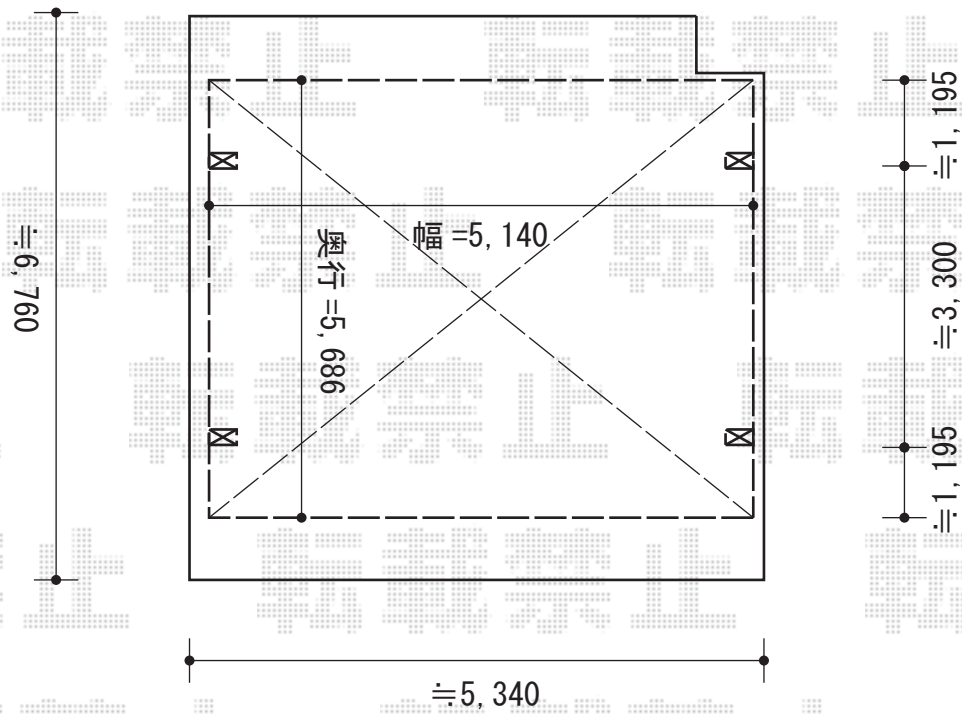

カーブポートシグマIII ワイド 積雪~20cm対応

トステム カーブポートシグマIII ワイド積雪~30cm対応
幅=5,140mm
奥行=5,686mm
色：オータムブラウン
屋根材：ガリレポリカ（クリアマット/すりガラス調）
柱仕様：ロング柱23仕様（有効高 約2,300mm）

現場状況や作図制限により概略図の内容と多少の違いが生じることがございます。
施工時は、現場優先とさせて頂きたく思いますので、お会い頂き、
最終のご指示のほど、何卒、宜しくお願い致します。