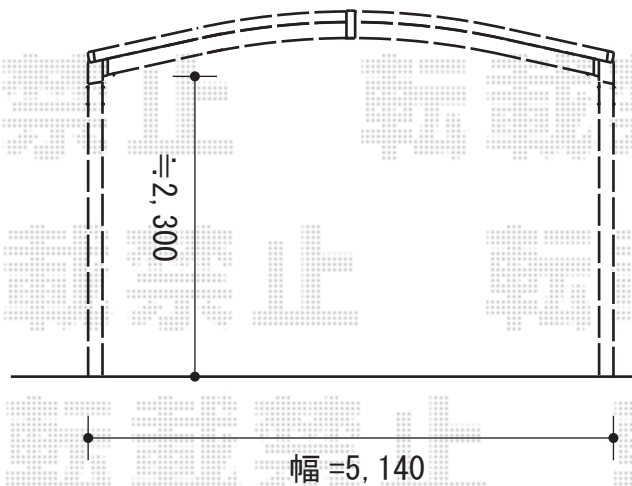

カーブポートシグマIII ワイド 積雪~20cm対応

トステム カーブポートシグマIII ワイド積雪~30cm対応
幅=5,140mm
奥行=5,686mm
色：オータムブラウン
屋根材：ガリレポリカ（クリアマット/すりガラス調）
柱仕様：ロング柱23仕様（有効高 約2,300mm）

現場状況や作図制限により概略図の内容と多少の違いが生じることがございます。
施工時は、現場優先とさせて頂きたく思いますので、お会い頂き、
最終のご指示のほど、何卒、宜しくお願い致します。