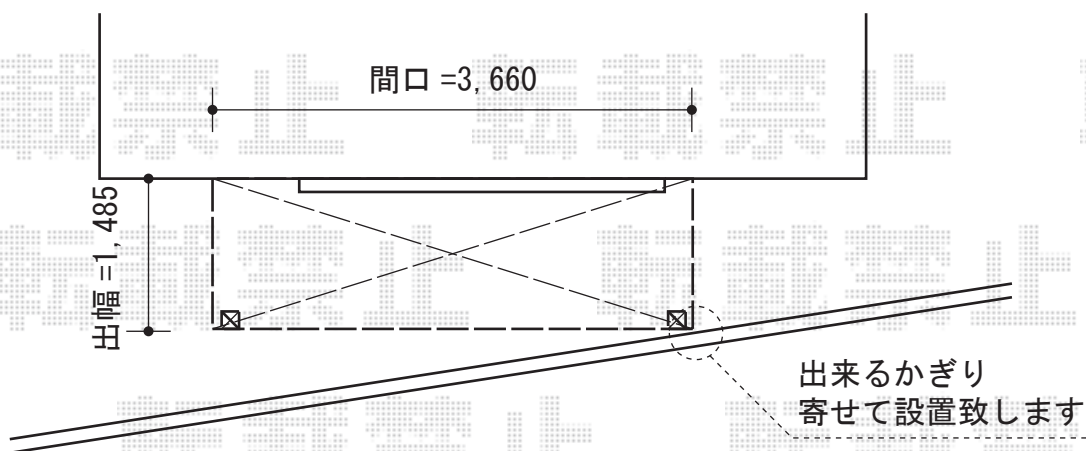

ライザーテラスII R型 単体 テラスタイプ 積雪～20cm対応

トステム ライザーテラスII R型 単体 テラスタイプ 積雪～20cm対応  
間口=関東間2.0間 (柱芯々3,440mm 屋根幅3,660mm)  
出幅=5尺 (1,485mm)  
色：オータムブラウン  
屋根材：ポリカーボネート (クリアマット/すりガラス調)  
柱仕様：柱位置固定タイプ (柱2本)  
施工方法：上止め

現場状況や作図制限により概略図の内容と多少の違いが生じることがございます。  
施工時は、現場優先とさせて頂きたく思いますので、お会い頂き、  
最終のご指示のほど、何卒、宜しくお願い致します。

EX-SHOP  
HTTP://WWW.EX-SHOP.NET

担当：西村

全ての著作権は、エクスショップに帰属します。当社とのお取引目的外的使用・複製・転載禁止となっております。