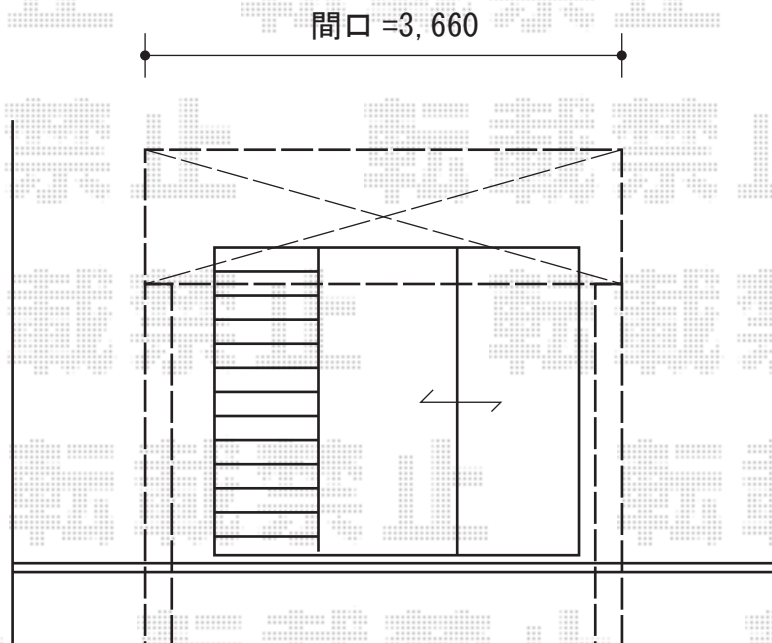

ライザーテラスII R型 単体 テラスタイプ 積雪～20cm対応

トステム ライザーテラスII R型 単体 テラスタイプ 積雪～20cm対応  
間口=関東間2.0間 (柱芯々3,440mm 屋根幅3,660mm)  
出幅=5尺 (1,485mm)  
色：オータムブラウン  
屋根材：ポリカーボネート (クリアマット/すりガラス調)  
柱仕様：柱位置固定タイプ (柱2本)  
施工方法：上止め