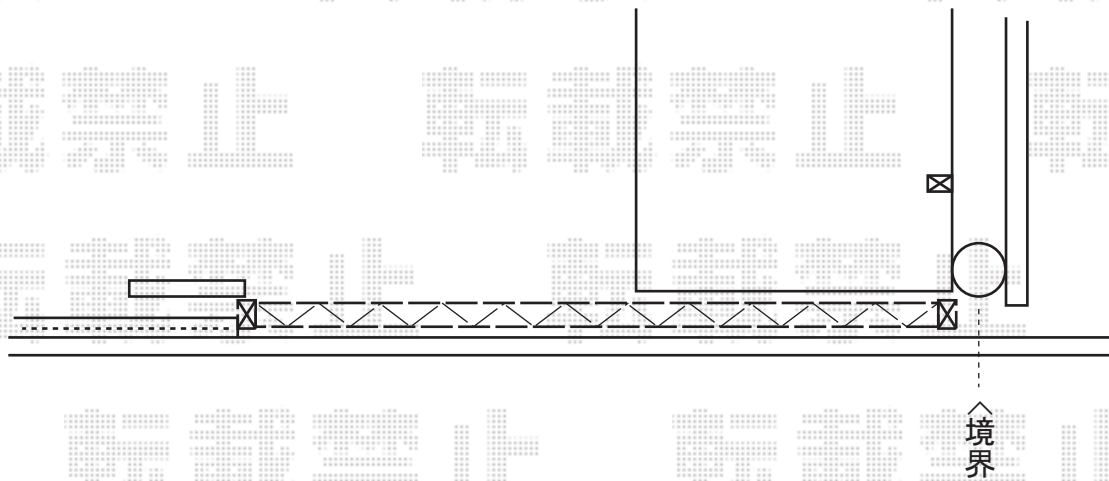

アルシャインII M型 Aタイプ ノンレール 片開き

②柱部ブロック1本積み
(既存柱使用致します)

①既存ブロック解体致します
(幅≒400×高さ≒400)

TOEX アルシャインII M型 Aタイプ ノンレール 片開き
開口幅=4,892mm
全幅=5,008mm
たたみ幅=735mm
高さ=1,050mm
色：アイボリーホワイト
キャスター数：3
落棒数：3

現場状況や作図制限により概略図の内容と多少の違いが生じることがございます。
施工時は、現場優先とさせて頂きたく思いますので、お立会い頂き、
最終のご指示のほど、何卒、宜しくお願い致します。