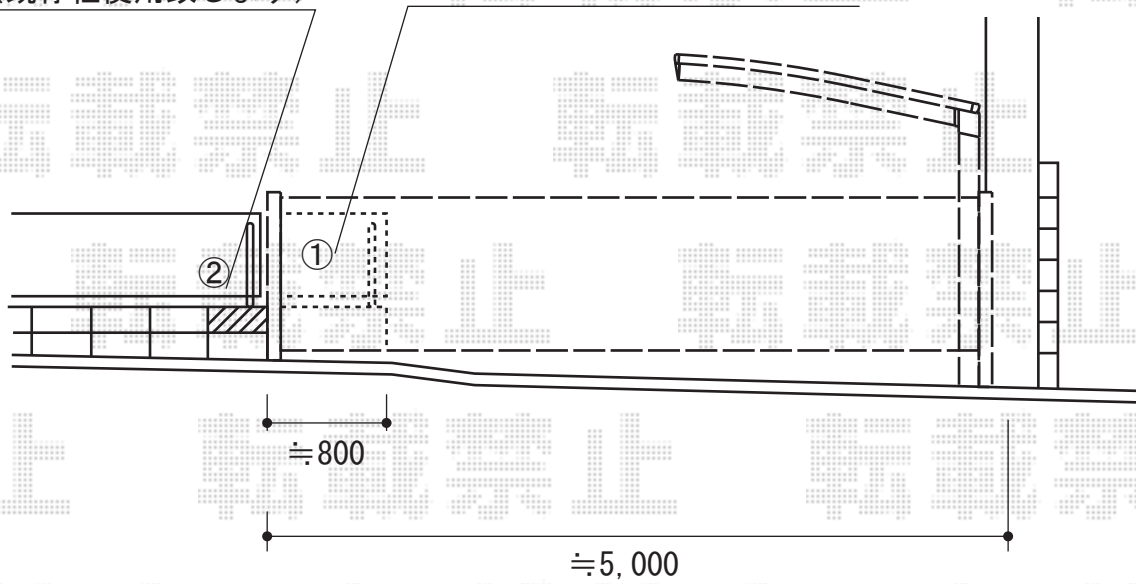

アルシャインII M型 Aタイプ ノンレール 片開き

②柱部ブロック1本積み
(既存柱使用致します)

①既存ブロック解体致します
(幅≒400×高さ≒400)

TOEX アルシャインII M型 Aタイプ ノンレール 片開き
開口幅=4,892mm
全幅=5,008mm
たたみ幅=735mm
高さ=1,050mm
色：アイボリーホワイト
キャスター数：3
落棒数：3

現場状況や作図制限により概略図の内容と多少の違いが生じることがございます。
施工時は、現場優先とさせて頂きたく思いますので、お立会い頂き、
最終のご指示のほど、何卒、宜しくお願い致します。