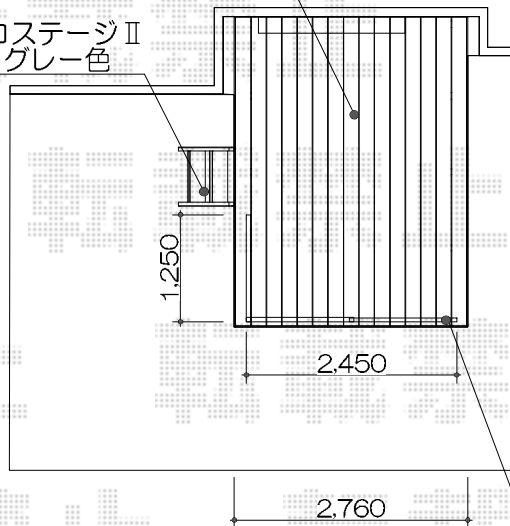

リコステージII 単体

◆ウッドデッキ
 トステム：リコステージII
 間口1.5間 出幅12尺
 束柱Bロング 幕板A
 ダークグレー色

◆ステップ
 トステム：リコステージII
 2段 ダークグレー色

◆デッキフェンス
 トステム：リコステージII
 モダンデッキフェンス
 フラットラインフェンス
 T-8 3スパン直角コーナー

トステム リコステージII 単体
 間口=1.5間 (2,760mm)
 出幅=12尺 (3,633mm)
 色：ダークグレー
 床板：標準/縦張り
 幕板：幕板A (厚タイプ)
 束柱：ロング束柱B (850~1,000mm)

トステム ステップ2段
 色：ダークグレー

トステム モダンデッキフェンス フラットライン
 本体1枚 (W×H) = (1,200×800mm) × 3
 中間・端柱：T-8×3
 コーナー柱：T-8×1
 色：シャイングレー

現場状況や作図制限により概略図の内容と多少の違いが生じることがございます。
 施工時は、現場優先とさせて頂きたく思いますので、お立会い頂き、
 最終のご指示のほど、何卒、宜しくお願い致します。