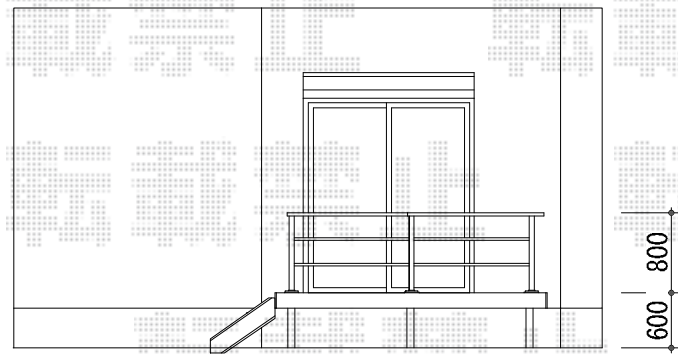

リコステージII 単体

◆ウッドデッキ
 トステム：リコステージII
 間口1.5間 出幅12尺
 束柱Bロング 幕板A
 ダークグレー色

◆ステップ
 トステム：リコステージII
 2段 ダークグレー色

◆デッキフェンス
 トステム：リコステージII
 モダンデッキフェンス
 フラットラインフェンス
 T-8 3スパン直角コーナー

トステム リコステージII 単体
 間口=1.5間 (2,760mm)
 出幅=12尺 (3,633mm)
 色：ダークグレー
 床板：標準/縦張り
 幕板：幕板A (厚タイプ)
 束柱：ロング束柱B (850~1,000mm)

トステム ステップ2段
 色：ダークグレー

トステム モダンデッキフェンス フラットライン
 本体1枚 (W×H) = (1,200×800mm) × 3
 中間・端柱：T-8×3
 コーナー柱：T-8×1
 色：シャイングレー

現場状況や作図制限により概略図の内容と多少の違いが生じることがございます。
 施工時は、現場優先とさせて頂きたく思いますので、お立会い頂き、
 最終のご指示のほど、何卒、宜しくお願い致します。