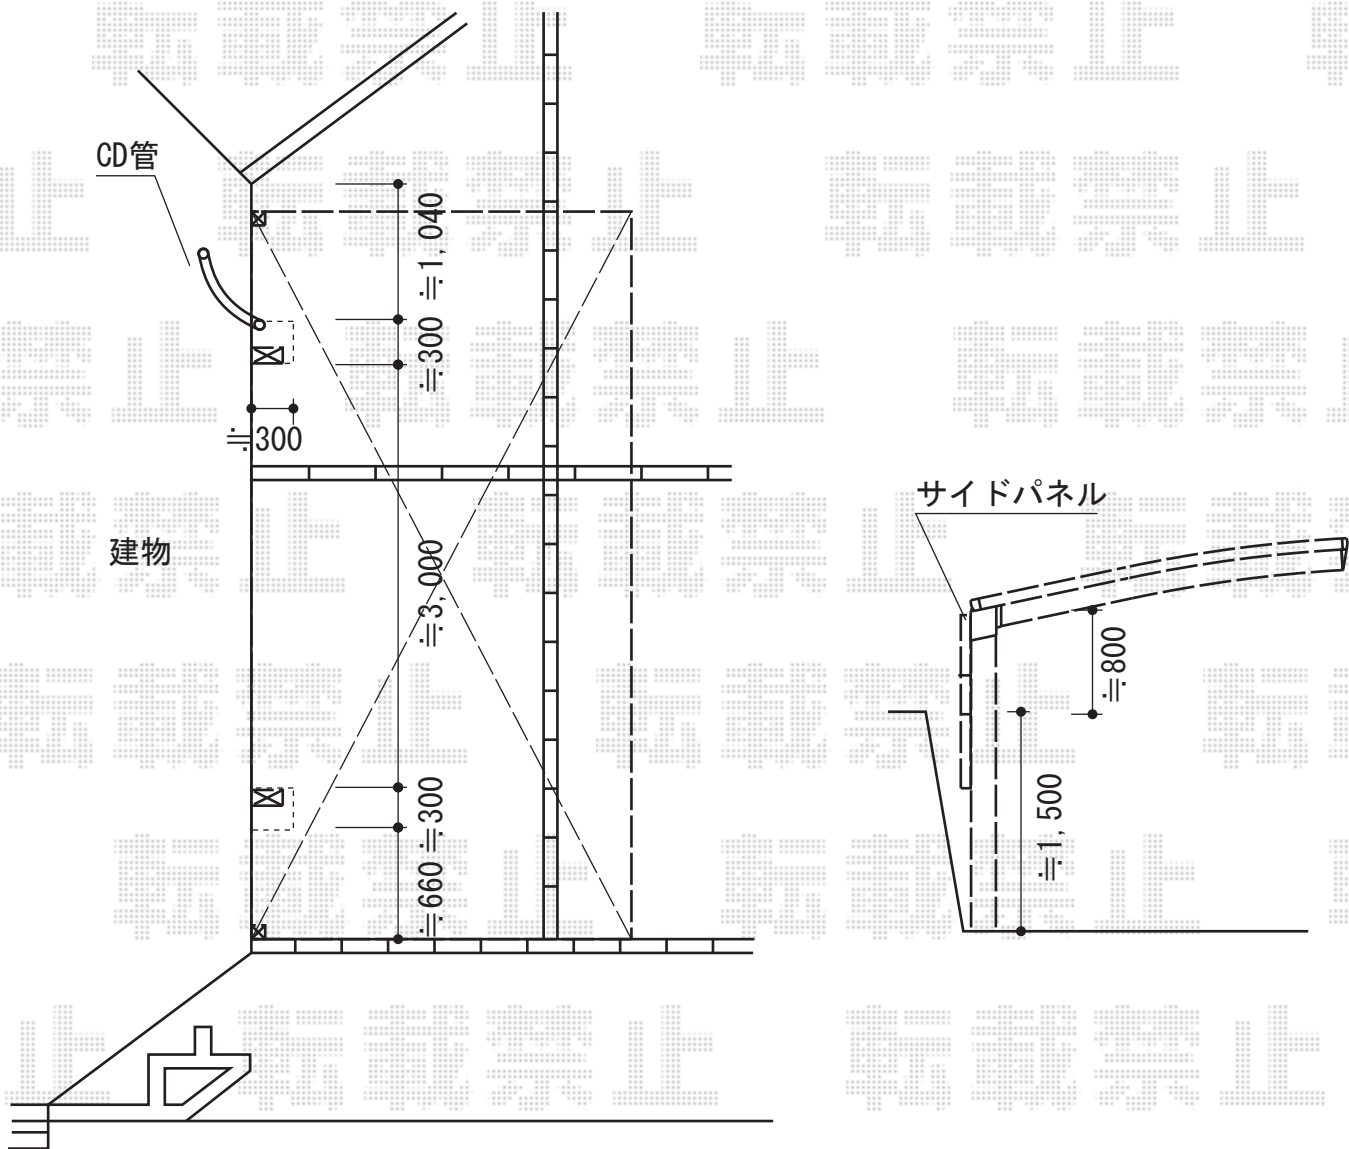

# カーブポートシグマIII 積雪～30cm対応

トステム カーブポートシグマIII 積雪～30cm対応  
幅=2,701mm  
奥行=4,980mm  
色：ブラック  
屋根材：ポリカーボネート（ブルースモーク）  
柱仕様：ロング柱23仕様（有効高 約2,300mm）

現場状況や作図制限により概略図の内容と多少の違いが生じることがございます。  
施工時は、現場優先とさせて頂きたく思いますので、お立会い頂き、  
最終のご指示のほど、何卒、宜しくお願い致します。