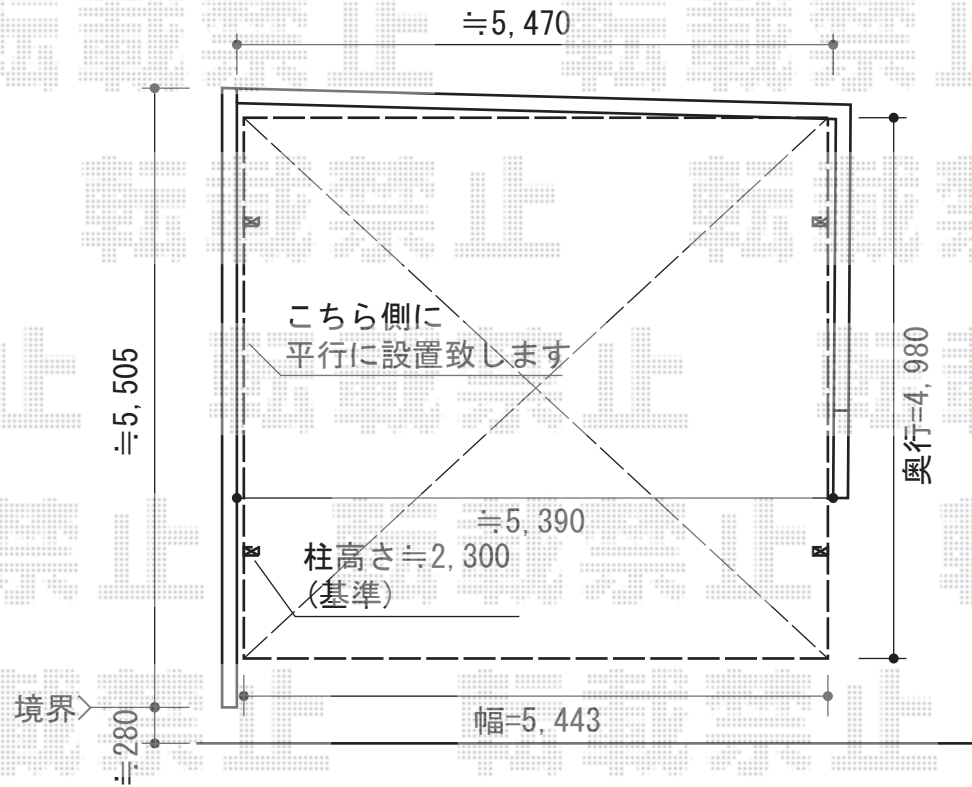

カーポート・ウッドデッキ

トステム カーブポートシグマIII ワイド積雪~20cm対応
 幅=5,443mm
 奥行=4,980mm
 色：ホワイト
 屋根材：ポリカーボネート（ブラウン）
 柱仕様：ロング柱23仕様（有効高 約2,300mm）

トステム リコステージII 単体
 間口=2間 (3,620mm)
 出幅=約2,900mm
 色：ライトベージュ
 床板：横貼り
 幕板：B(薄タイプ)
 束柱：束柱A (432mm)

現場状況や作図制限により概略図の内容と多少の違いが生じることがございます。
 施工時は、現場優先とさせて頂きたく思いますので、お立会い頂き、
 最終のご指示のほど、何卒、宜しくお願い致します。