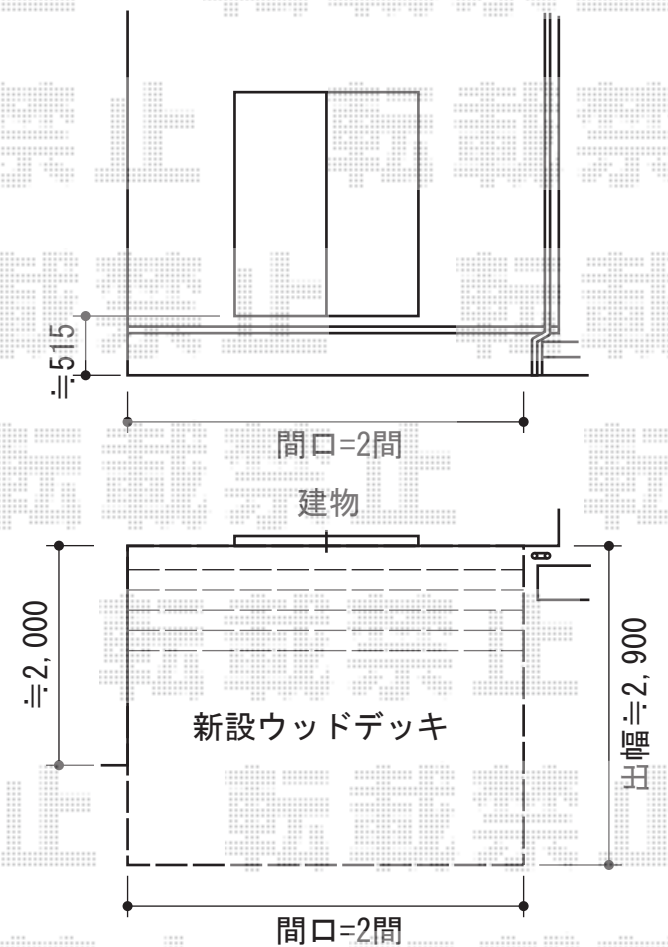

カーポート・ウッドデッキ

トステム カーブポートシグマIII ワイド積雪~20cm対応
 幅=5,443mm
 奥行=4,980mm
 色：ホワイト
 屋根材：ポリカーボネート（ブラウン）
 柱仕様：ロング柱23仕様（有効高 約2,300mm）

トステム リコステージII 単体
 間口=2間 (3,620mm)
 出幅=約2,900mm
 色：ライトベージュ
 床板：横貼り
 幕板：B(薄タイプ)
 束柱：束柱A (432mm)

現場状況や作図制限により概略図の内容と多少の違いが生じることがございます。
 施工時は、現場優先とさせて頂きたく思いますので、お立会い頂き、
 最終のご指示のほど、何卒、宜しくお願い致します。