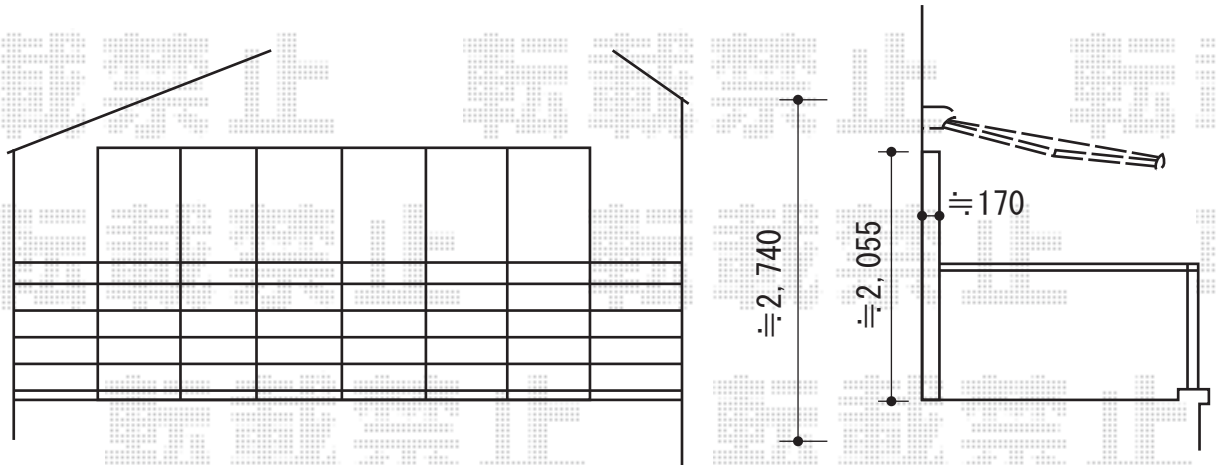

彩鳥C型 ボックスタイプ 手動式

トステム 彩鳥C型 ボックスタイプ 手動式
間口=関東間2.0間 (3,640mm)
出幅=2,000mm
本体色：ホワイト
キャンバス色：ポリエステル (ストライプピンク)
駆動：外観右側駆動
クランクハンドル：1500タイプ

現場状況や作図制限により概略図の内容と多少の違いが生じることがございます。
施工時は、現場優先とさせて頂きたく思いますので、お立会い頂き、
最終のご指示のほど、何卒、宜しくお願い致します。