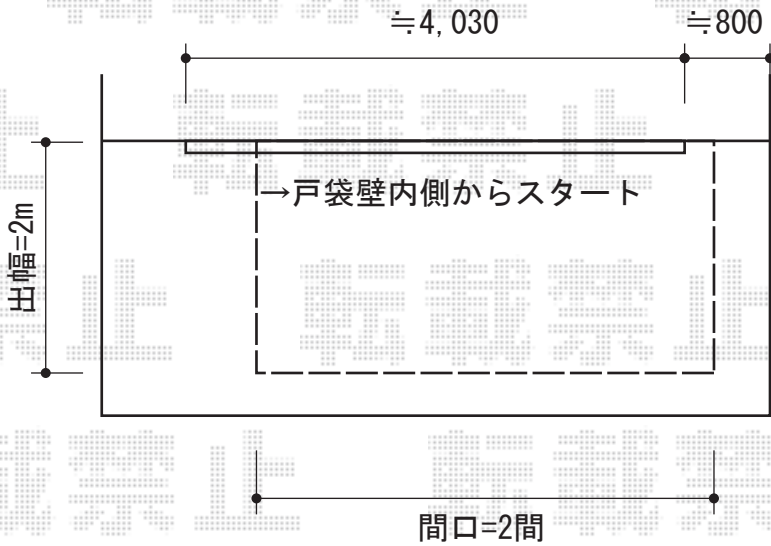

彩鳥C型 ボックスタイプ 手動式

トステム 彩鳥C型 ボックスタイプ 手動式
間口=関東間2.0間 (3,640mm)
出幅=2,000mm
本体色：ホワイト
キャンバス色：ポリエステル (ストライプピンク)
駆動：外観右側駆動
クランクハンドル：1500タイプ

現場状況や作図制限により概略図の内容と多少の違いが生じることがございます。
施工時は、現場優先とさせて頂きたく思いますので、お立会い頂き、
最終のご指示のほど、何卒、宜しくお願い致します。