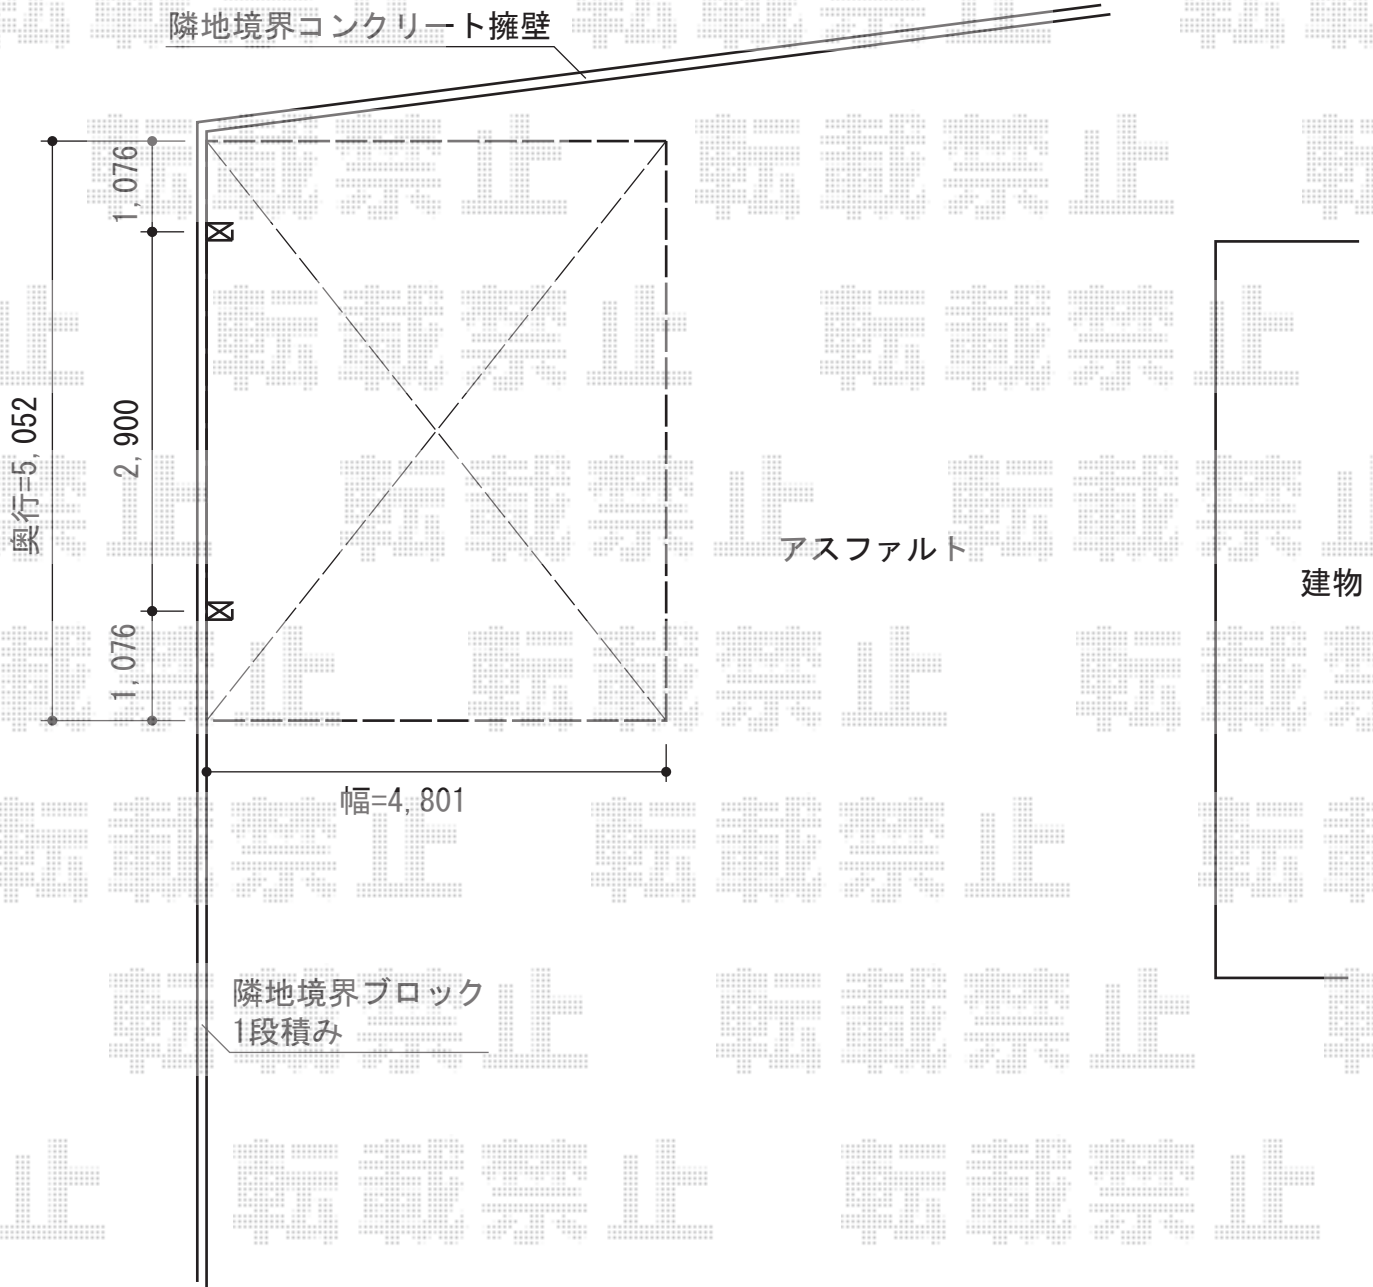

プレシオスポート ワイド 積雪~20cm対応

お見積り②

Value Select プレシオスポート ワイド 積雪~20cm対応

幅=4,801mm

奥行=5,052mm

色：ノーブルステン

屋根材：熱線遮断ポリカーボネート（スカイブルーマット調）

柱仕様：標準柱仕様（有効高 約1,800mm）