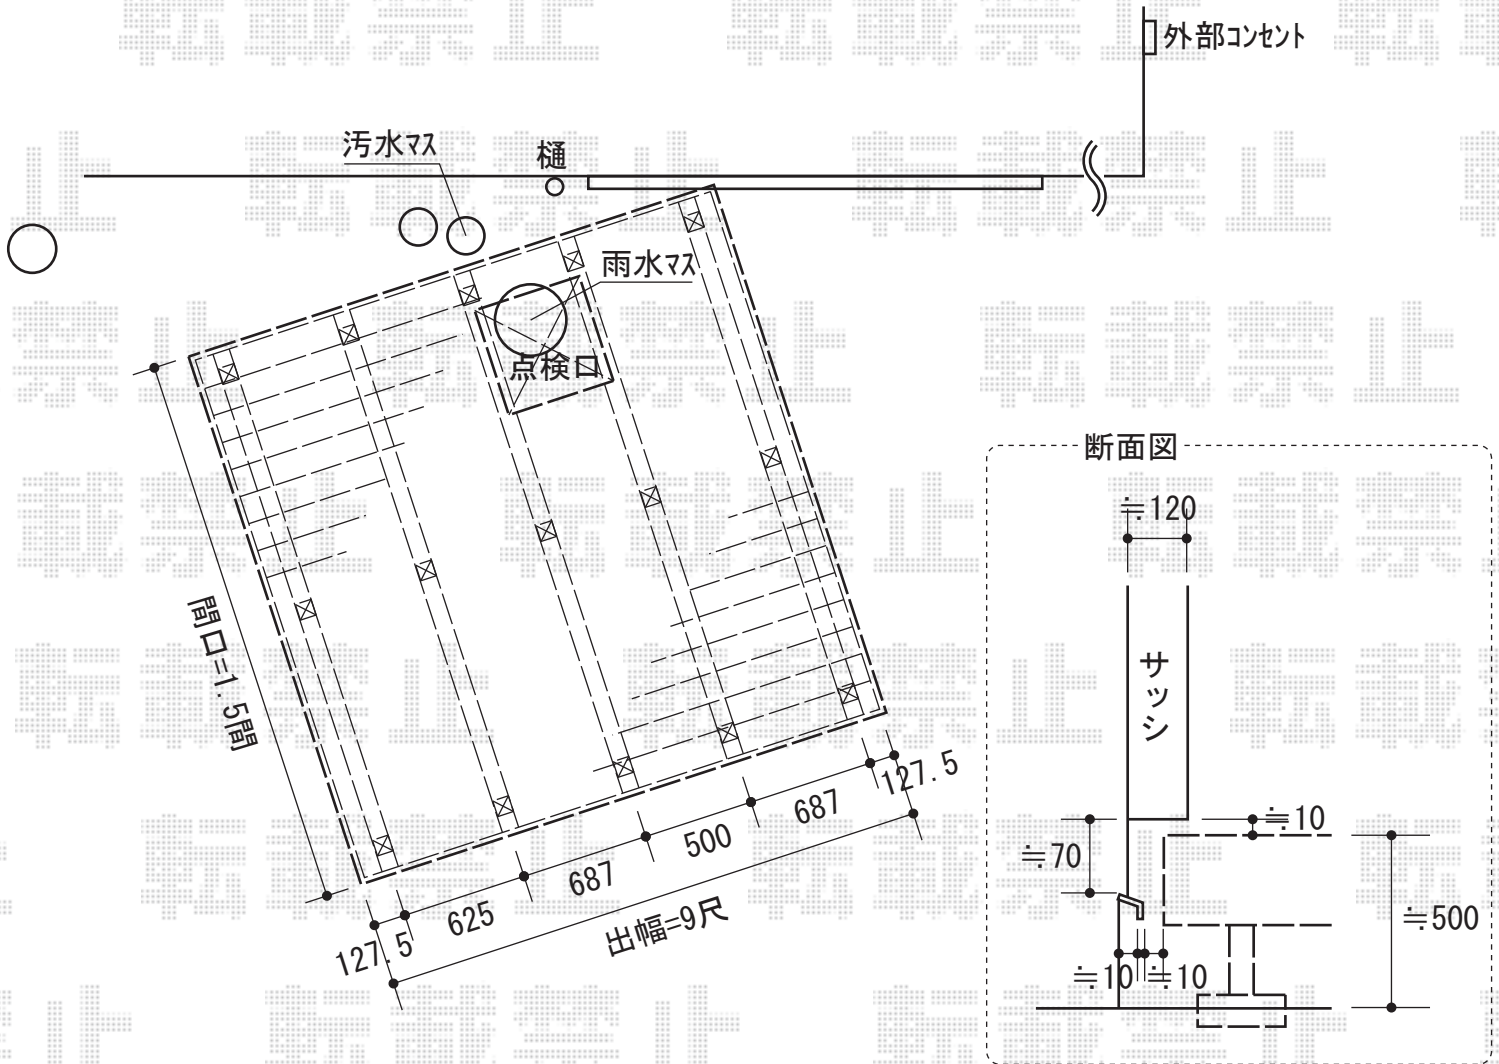

リウッドデッキ200 単体

YKK AP リウッドデッキ200 単体

間口=1.5間 (2,657mm)

出幅=9尺 (2,755mm)

色：ホワイトブラウン

床板：縦張り

束柱：Tタイプ (400~500mm) (プラチナステン)

追加部材：追加幕板部材

オプション：点検口

現場状況や作図制限により概略図の内容と多少の違いが生じることがございます。
 施工時は、現場優先とさせて頂きたく思いますので、お立会い頂き、
 最終のご指示のほど、何卒、宜しくお願い致します。

EX-SHOP
[HTTP://WWW.EX-SHOP.NET](http://www.ex-shop.net)

担当：永田

全ての著作権は、エクスショップに帰属します。当社とのお取引目的外の使用・複製・転載禁止となっております。