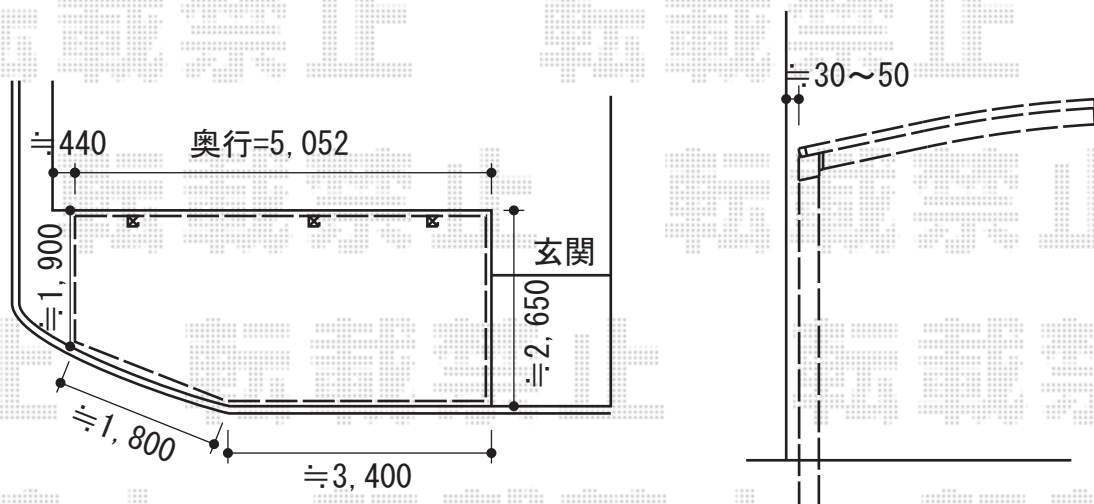

プレシオSPORT 積雪~20cm対応

Value Select プレシオSPORT積雪~20cm対応

幅=2,700mm

奥行=5,052mm

色：ノーブルステン

屋根材：熱線遮断ポリカーボネート（スカイブルーマット調）

柱仕様：ハイルーフ仕様（有効高 約2,250mm）

追加部材：ハイルーフ柱（有効高約2,250mm）（¥64,400-）×1

追加部材：梁セット（¥38,800-）×1

追加部材：部品セット柱1本用（¥7,500-）×2

追加部材：前枠51用（¥15,600）×1

追加部材：ジョイント材柱1本用（¥10,500-）×1

現場状況や作図制限により概略図の内容と多少の違いが生じることがございます。
施工時は、現場優先とさせていただきますので、お立会い頂き、
最終のご指示のほど、何卒、宜しくお願い致します。

EX-SHOP

HTTP://WWW.EX-SHOP.NET