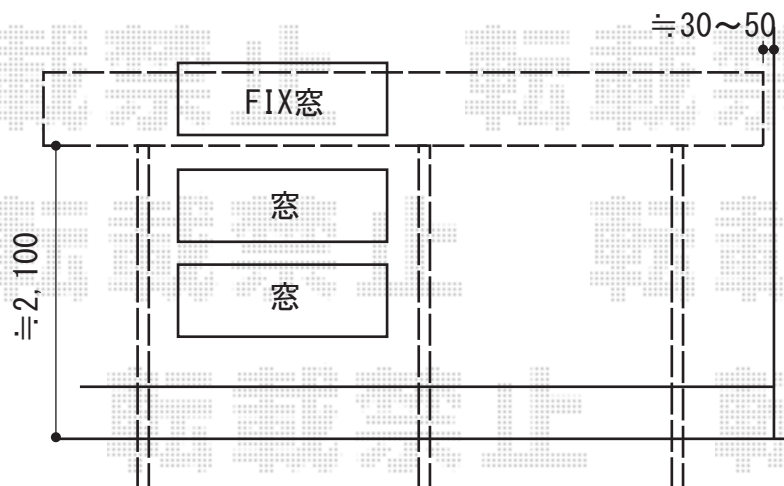

プレシオSPORT 積雪~20cm対応

Value Select プレシオSPORT積雪~20cm対応

幅=2,700mm

奥行=5,052mm

色：ノーブルステン

屋根材：熱線遮断ポリカーボネート（スカイブルーマット調）

柱仕様：ハイルーフ仕様（有効高 約2,250mm）

追加部材：ハイルーフ柱（有効高約2,250mm）（¥64,400-）×1

追加部材：梁セット（¥38,800-）×1

追加部材：部品セット柱1本用（¥7,500-）×2

追加部材：前枠51用（¥15,600）×1

追加部材：ジョイント材柱1本用（¥10,500-）×1

現場状況や作図制限により概略図の内容と多少の違いが生じることがございます。
施工時は、現場優先とさせていただきますので、お立会い頂き、
最終のご指示のほど、何卒、宜しくお願い致します。

EX-SHOP

HTTP://WWW.EX-SHOP.NET