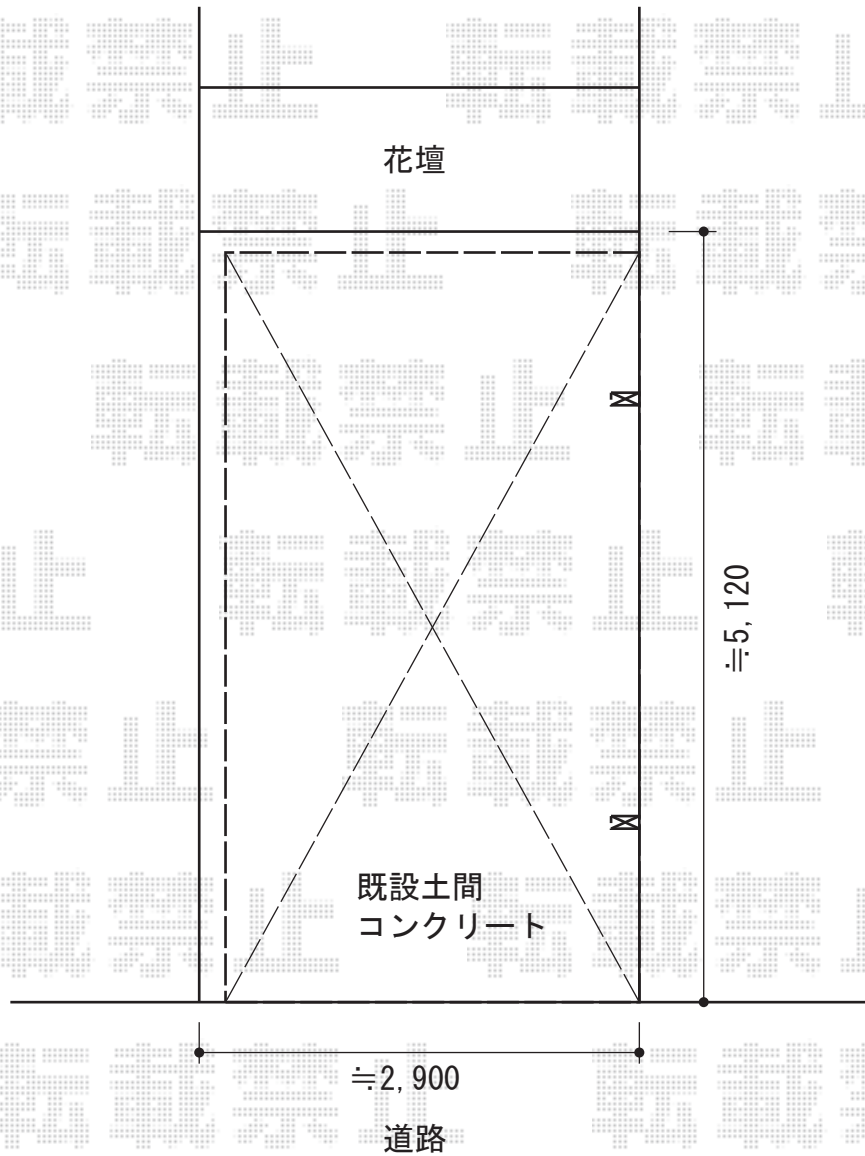

プレシオSPORT 積雪～20cm対応

プレシオSPORT 積雪～20cm対応

幅=2,700mm

奥行=5,052mm

色：ノーブルステン

屋根材：ポリカーボネート（スカイブルー）

柱仕様：ハイルーフ仕様（有効高 約2,250mm）

現場状況や作図制限により概略図の内容と多少の違いが生じることがございます。
施工時は、現場優先とさせて頂きたく思いますので、お立会い頂き、
最終のご指示のほど、何卒、宜しくお願い致します。