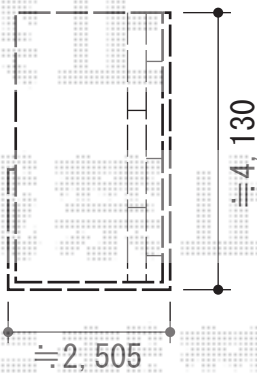

リウッドデッキ200 単体

①YKK AP リウッドデッキ200 単体

間口=約4,130mm

出幅=約2,505mm

色：ホワイトブラウン

床板：横張り（千鳥張り）

束柱：Tタイプ（400～500mm）（プラチナステン）

YKK AP 独立式リウッドステップ