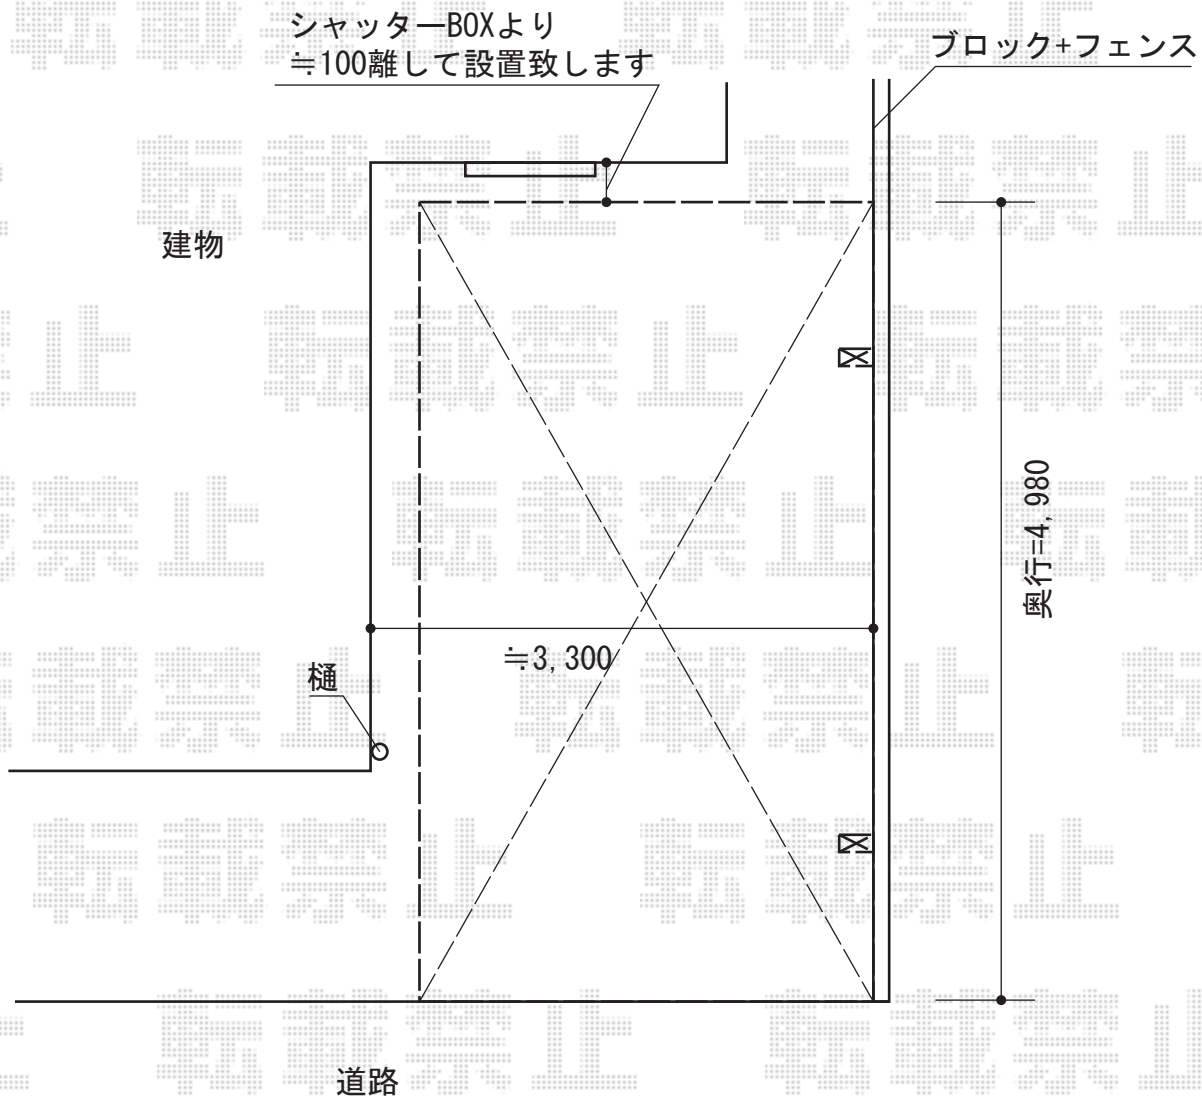

カーブポートシグマIII 積雪～30cm対応

トステム カーブポートシグマIII 積雪～30cm対応
幅=2,401mm
奥行=5,686mm
色：【仮】シャイングレー
屋根材：ガリレポリカ（クリアマット/すりガラス調）
柱仕様：ロング柱23仕様（有効高 約2,300mm）

現場状況や作図制限により概略図の内容と多少の違いが生じることがございます。
施工時は、現場優先とさせて頂きたく思いますので、お立会い頂き、
最終のご指示のほど、何卒、宜しくお願い致します。