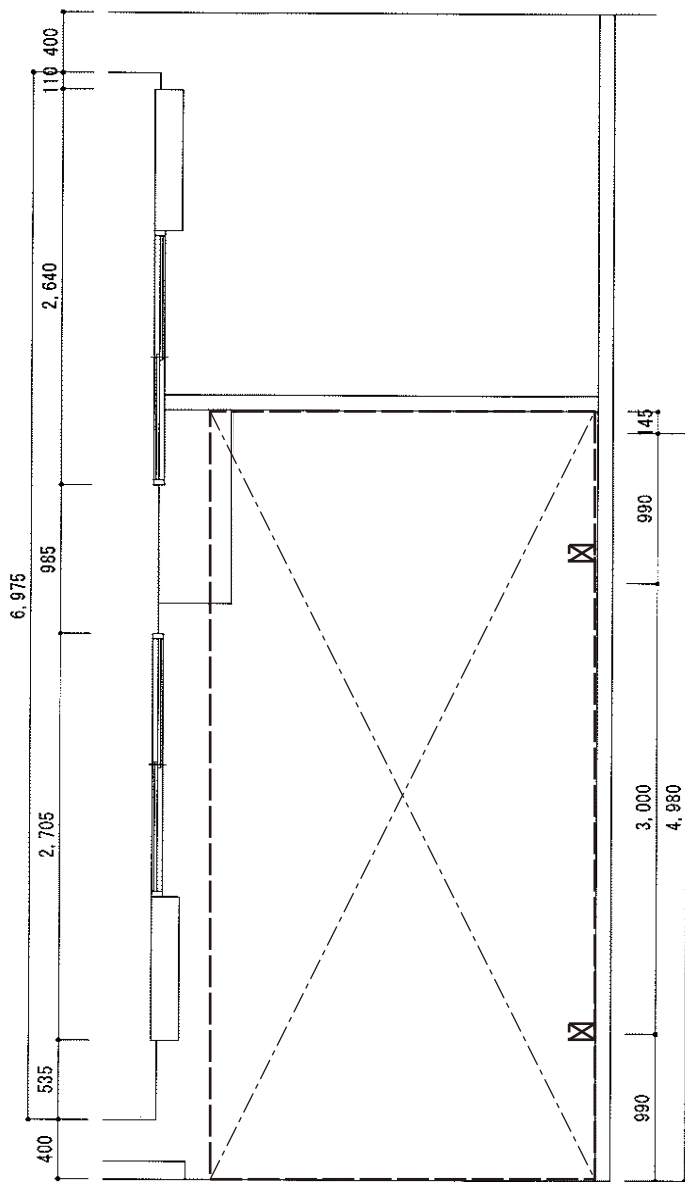

カーブポートシグマIII積雪～30cm対応

幅=2,551

トステム
カーブポートシグマIII積雪～30cm対応
幅=2,551mm
奥行=4,980mm
色：ブロンズ
屋根材：熱線吸収アクアポリカーボネート
(ライトブルー)
柱仕様：ロング柱23仕様 (有効高 約2,300mm)

現場状況や作図制限により概略図の内容と多少の違いが生じることがございます。
施工時は、現場優先とさせて頂きたく思いますので、お立会い頂き、
最終のご指示のほど、何卒、宜しくお願い致します。