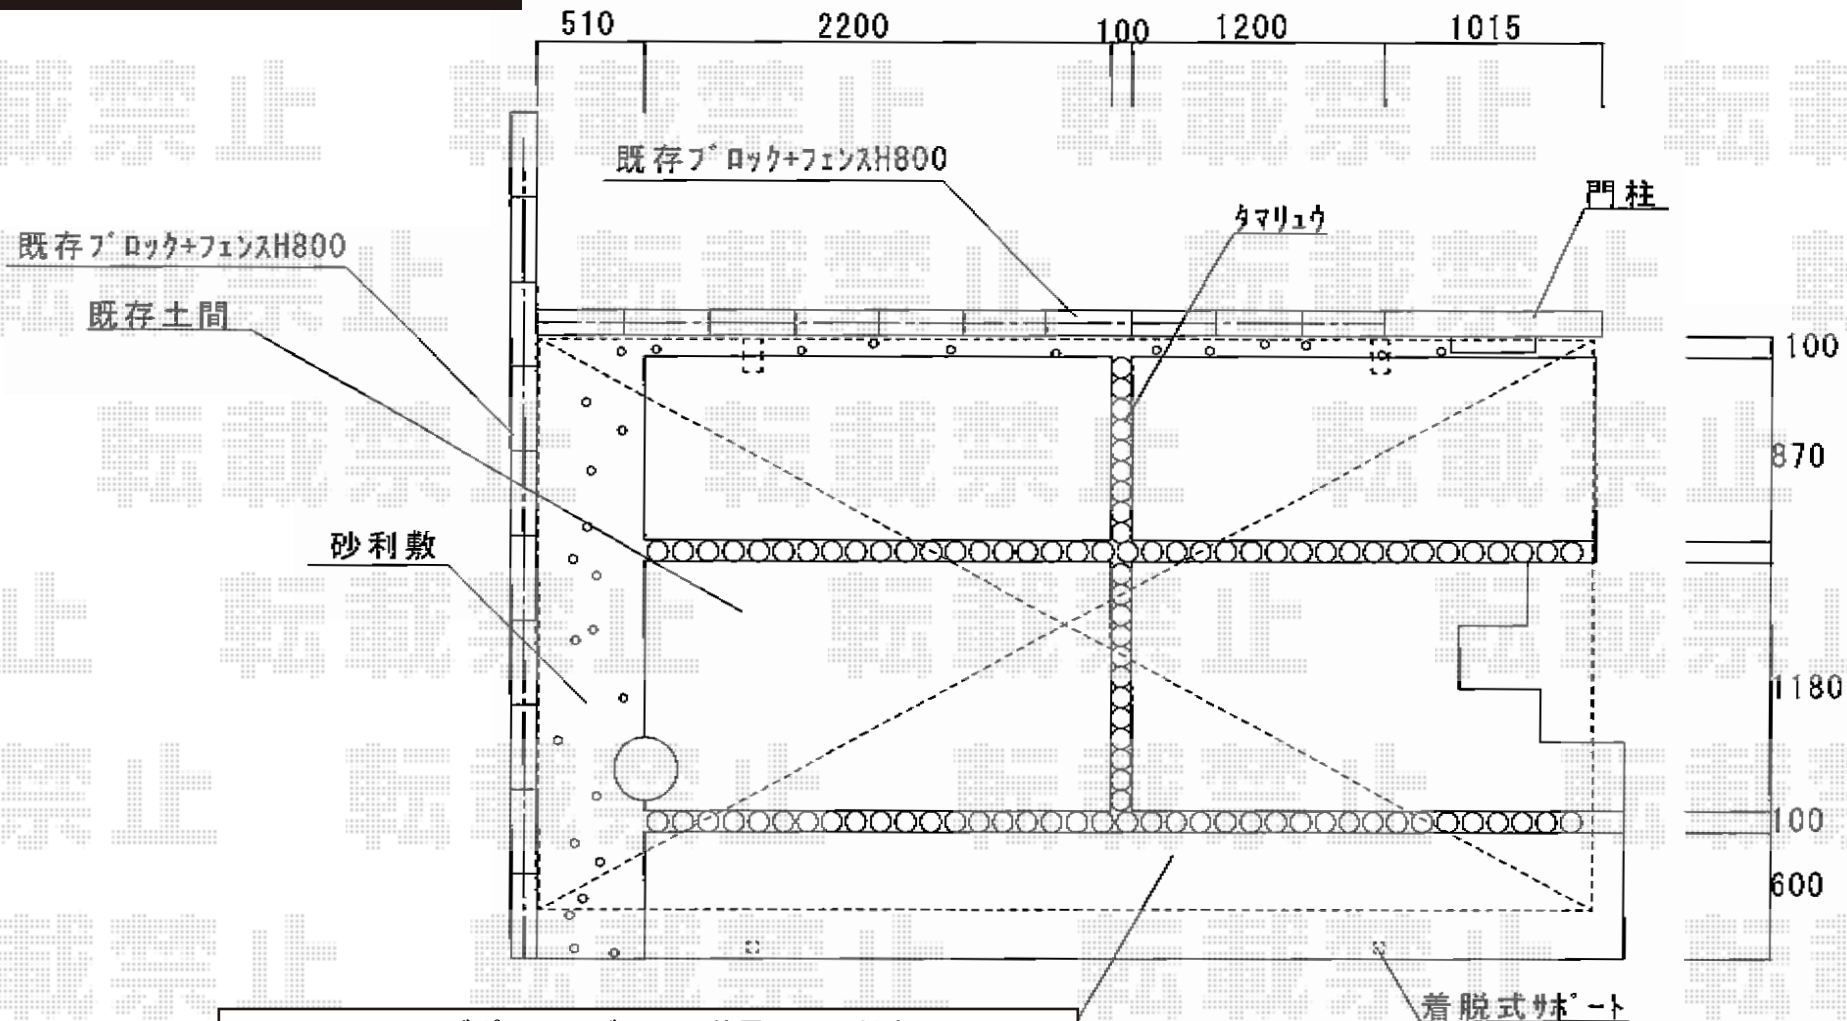

# カーブポートシグマIII 積雪～20cm対応

トステム カーブポートシグマIII 積雪～30cm対応  
 幅=2,701mm  
 奥行=4,980mm  
 色：シャイングレー  
 屋根材：ガリレポリカ（クリアマット/すりガラス調）  
 柱仕様：ロング柱23仕様（有効高 約2,300mm）  
 追加部材：着脱式サポ-ト（補助柱）ロング柱23用（¥16,000）×2

現場状況や作図制限により概略図の内容と多少の違いが生じることがございます。  
 施工時は、現場優先とさせて頂きたく思いますので、お立会い頂き、  
 最終のご指示のほど、何卒、宜しくお願い致します。