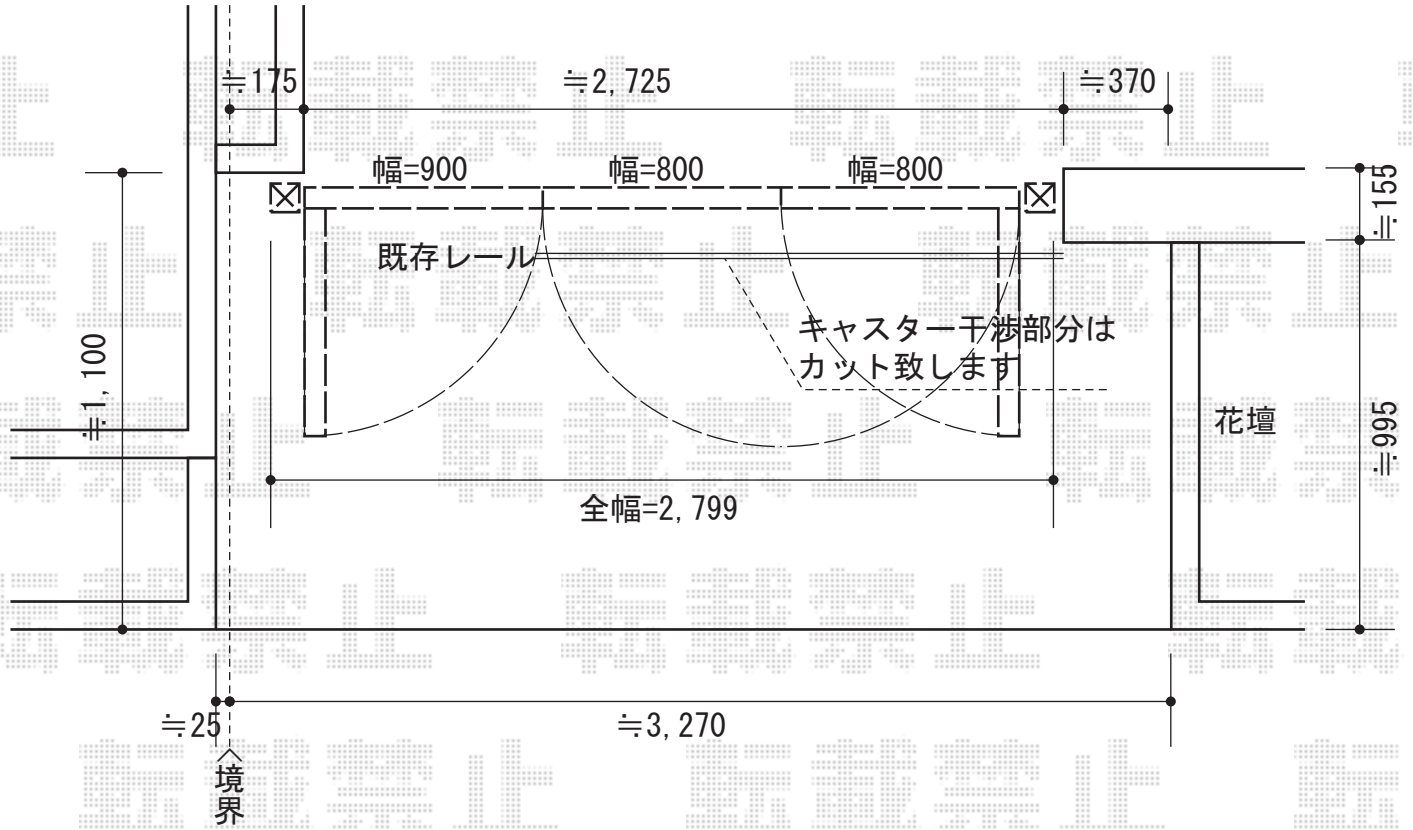

プレオR1型 3枚折戸仕様(キャスター1コ付き)

TOEX

【特注】プレオR1型 3枚折戸仕様 (キャスター1コ付き)

本体 (W×H) =900mm+800mm+800mm×1,000mm

色：オータムブラウン

錠：シリンダーRD錠 (ナチュラルシルバーF)

開き：外開き

現場状況や作図制限により概略図の内容と多少の違いが生じることがございます。
施工時は、現場優先とさせて頂きたく思いますので、お立会い頂き、
最終のご指示のほど、何卒、宜しくお願い致します。