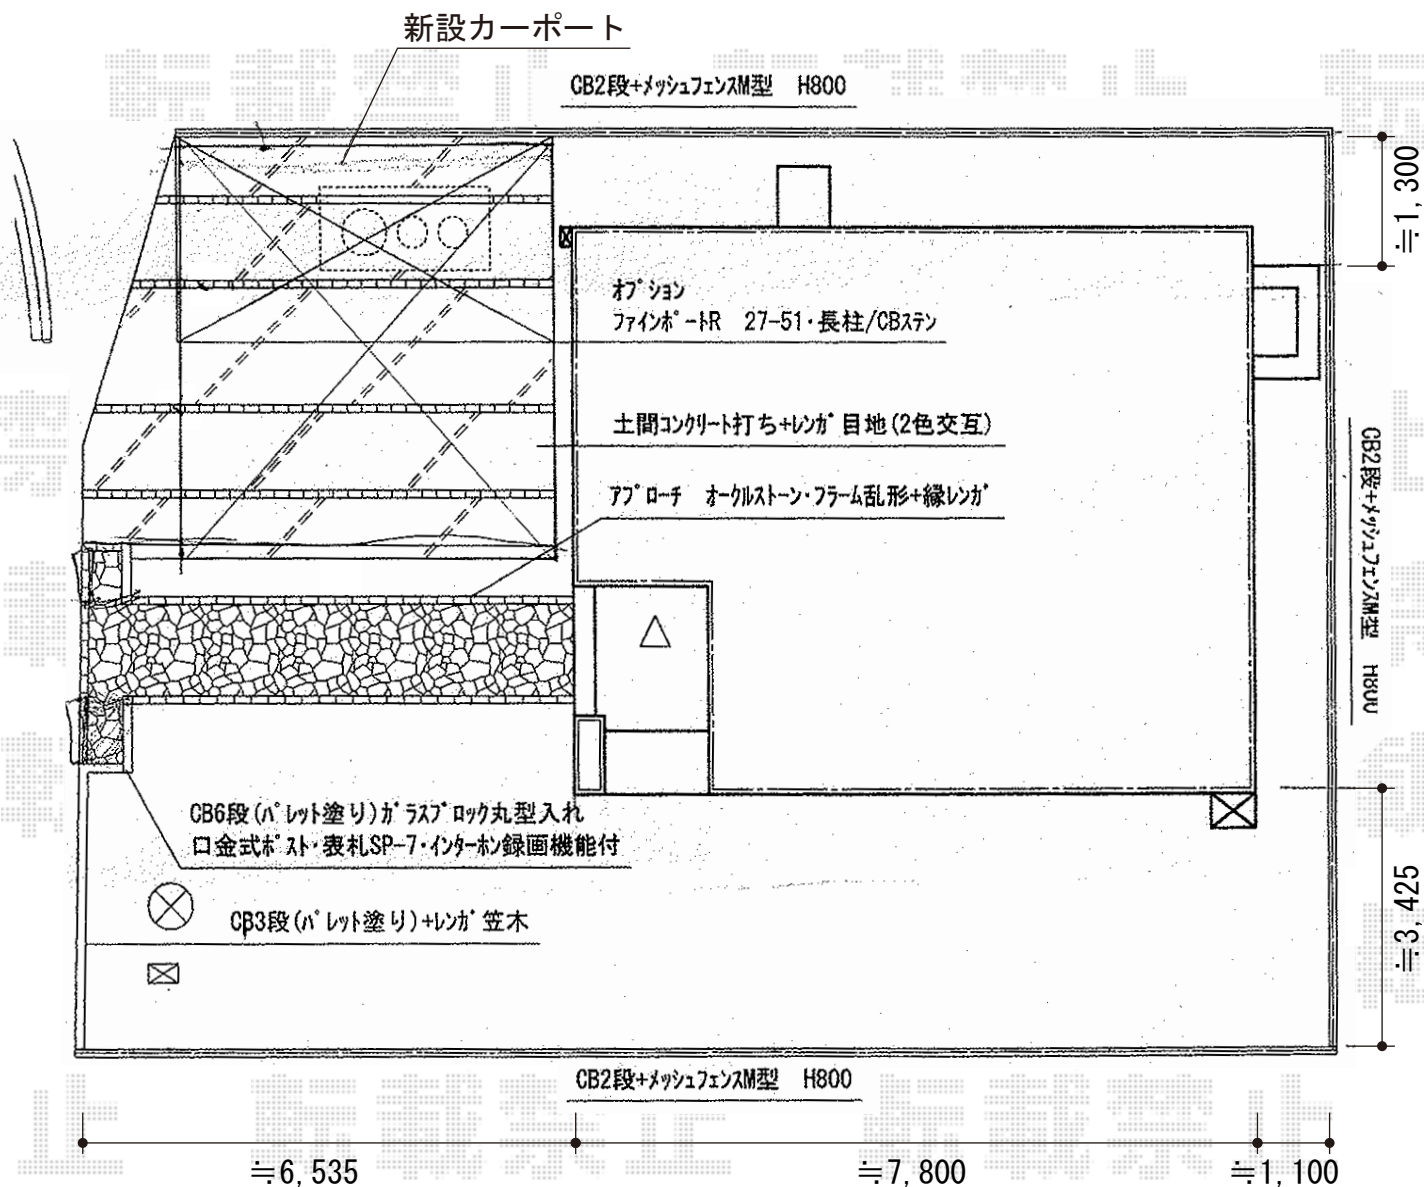

カーポートシグマIII ワイド 積雪~30cm対応

トステム カーポートシグマIII ワイド 積雪~30cm対応
 幅=5,443mm
 奥行=4,980mm
 色：シャイングレー
 屋根材：熱線吸収ポリカーボネート（ライトブルーマット調）
 柱仕様：ロング柱23仕様（有効高 約2,300mm）

現場状況や作図制限により概略図の内容と多少の違いが生じることがございます。
 施工時は、現場優先とさせて頂きたく思いますので、お立会い頂き、
 最終のご指示のほど、何卒、宜しくお願い致します。