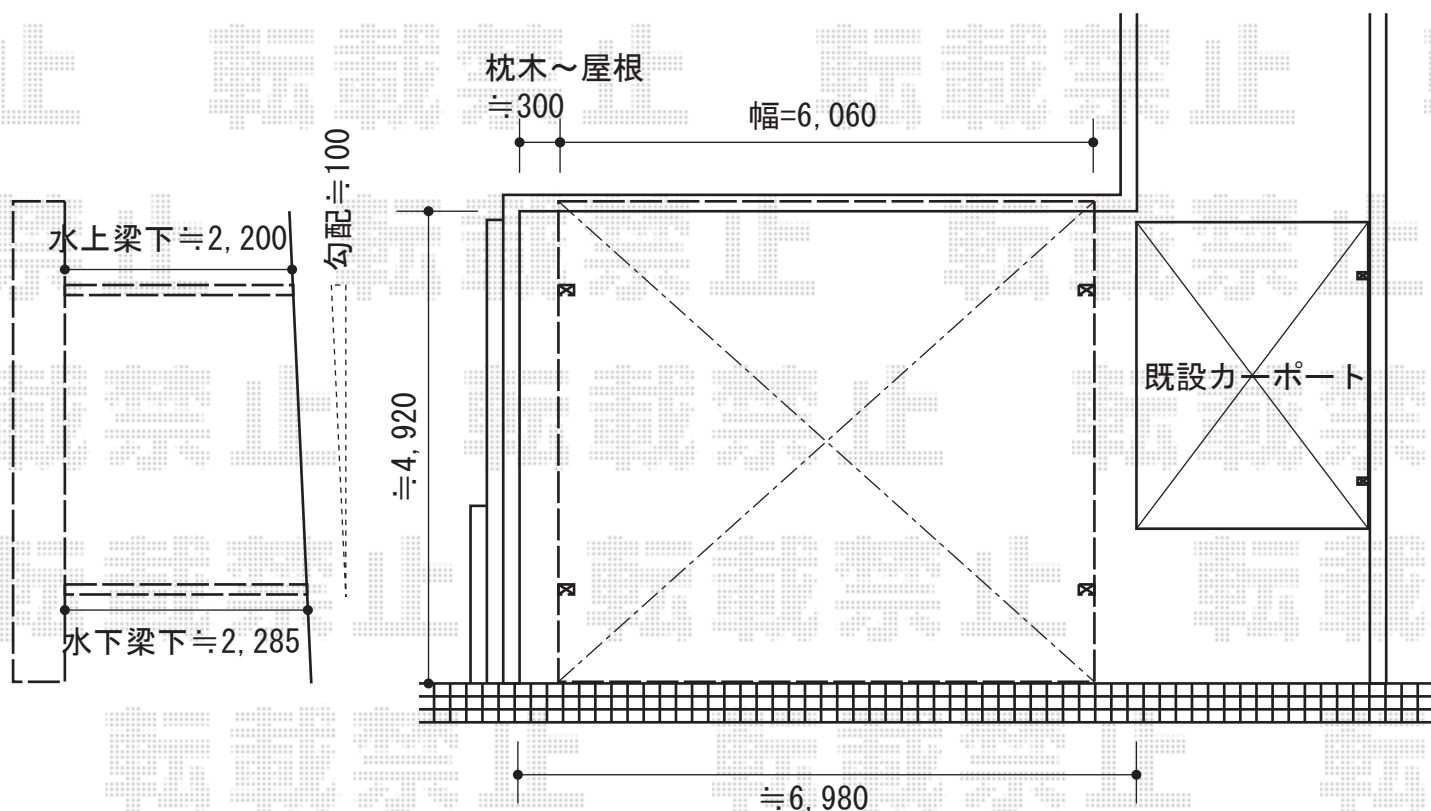

# カーブポートシグマIII ワイド 積雪～30cm対応

トステム カーブポートシグマIII ワイド積雪～30cm対応  
幅=6,060mm  
奥行=4,980mm  
色：シャイングレー  
屋根材：熱線吸収ポリカーボネート（ライトブルーマット調）  
柱仕様：ロング柱23仕様（有効高 約2,300mm）

現場状況や作図制限により概略図の内容と多少の違いが生じることがございます。  
施工時は、現場優先とさせて頂きたく思いますので、お立会い頂き、  
最終のご指示のほど、何卒、宜しくお願い致します。