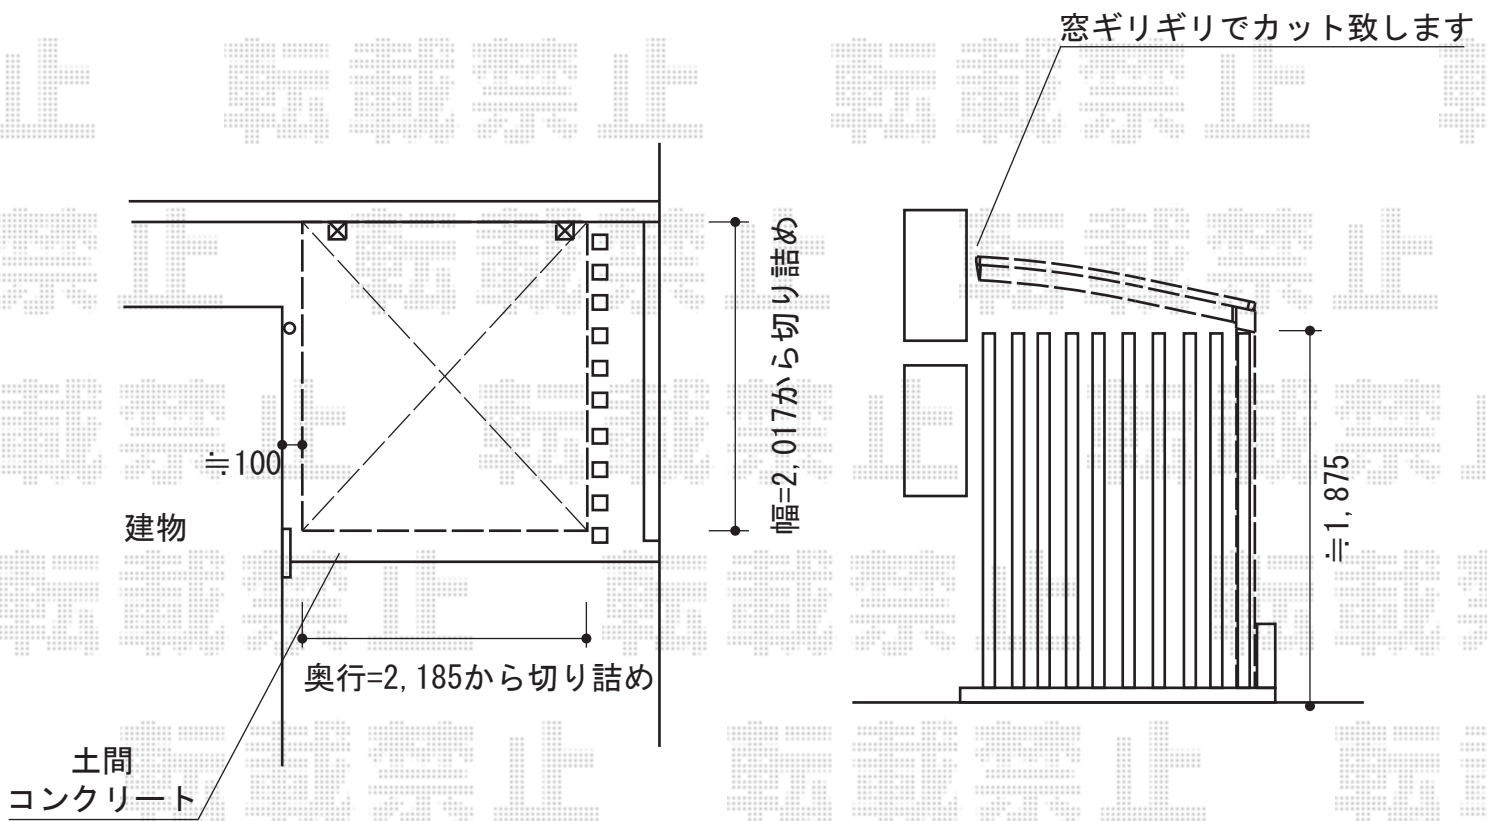

カムフィNex F 積雪～20cm対応

三協立山アルミ カムフィNex F 積雪～20cm対応
幅=2,017mm
奥行=2,185mm
色： サンシルバー
屋根材： ポリカーボネート（かすみ）
柱仕様： 標準柱仕様（有効高 約1,860mm）

現場状況や作図制限により概略図の内容と多少の違いが生じることがございます。
施工時は、現場優先とさせて頂きたく思いますので、お立会い頂き、
最終のご指示のほど、何卒、宜しくお願い致します。