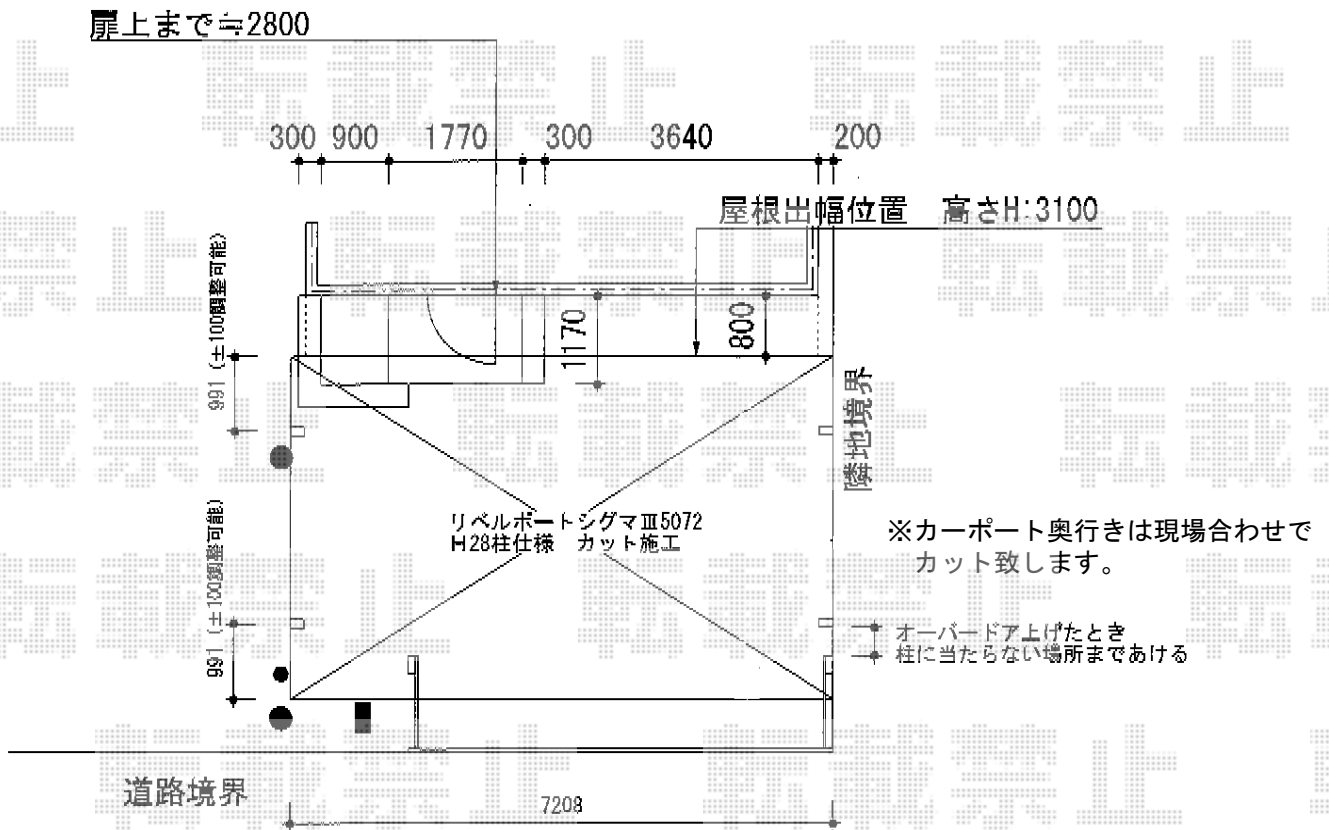

リベルポートシグマIII 3台用 積雪～20cm対応

注意：写真から推測したおおよその図面です。
カーポートカット寸法・柱位置など現場合わせです。

トステム リベルポートシグマIII 3台用積雪～20cm対応
幅=7,208mm
奥行=4,982mm
色：シャイングレー
屋根材：ガリレポリカ（クリアマット/すりガラス調）
柱仕様：ロング柱28仕様（有効高 約2,800mm）

現場状況や作図制限により概略図の内容と多少の違いが生じることがございます。
施工時は、現場優先とさせて頂きたく思いますので、お立会い頂き、
最終のご指示のほど、何卒、宜しくお願い致します。