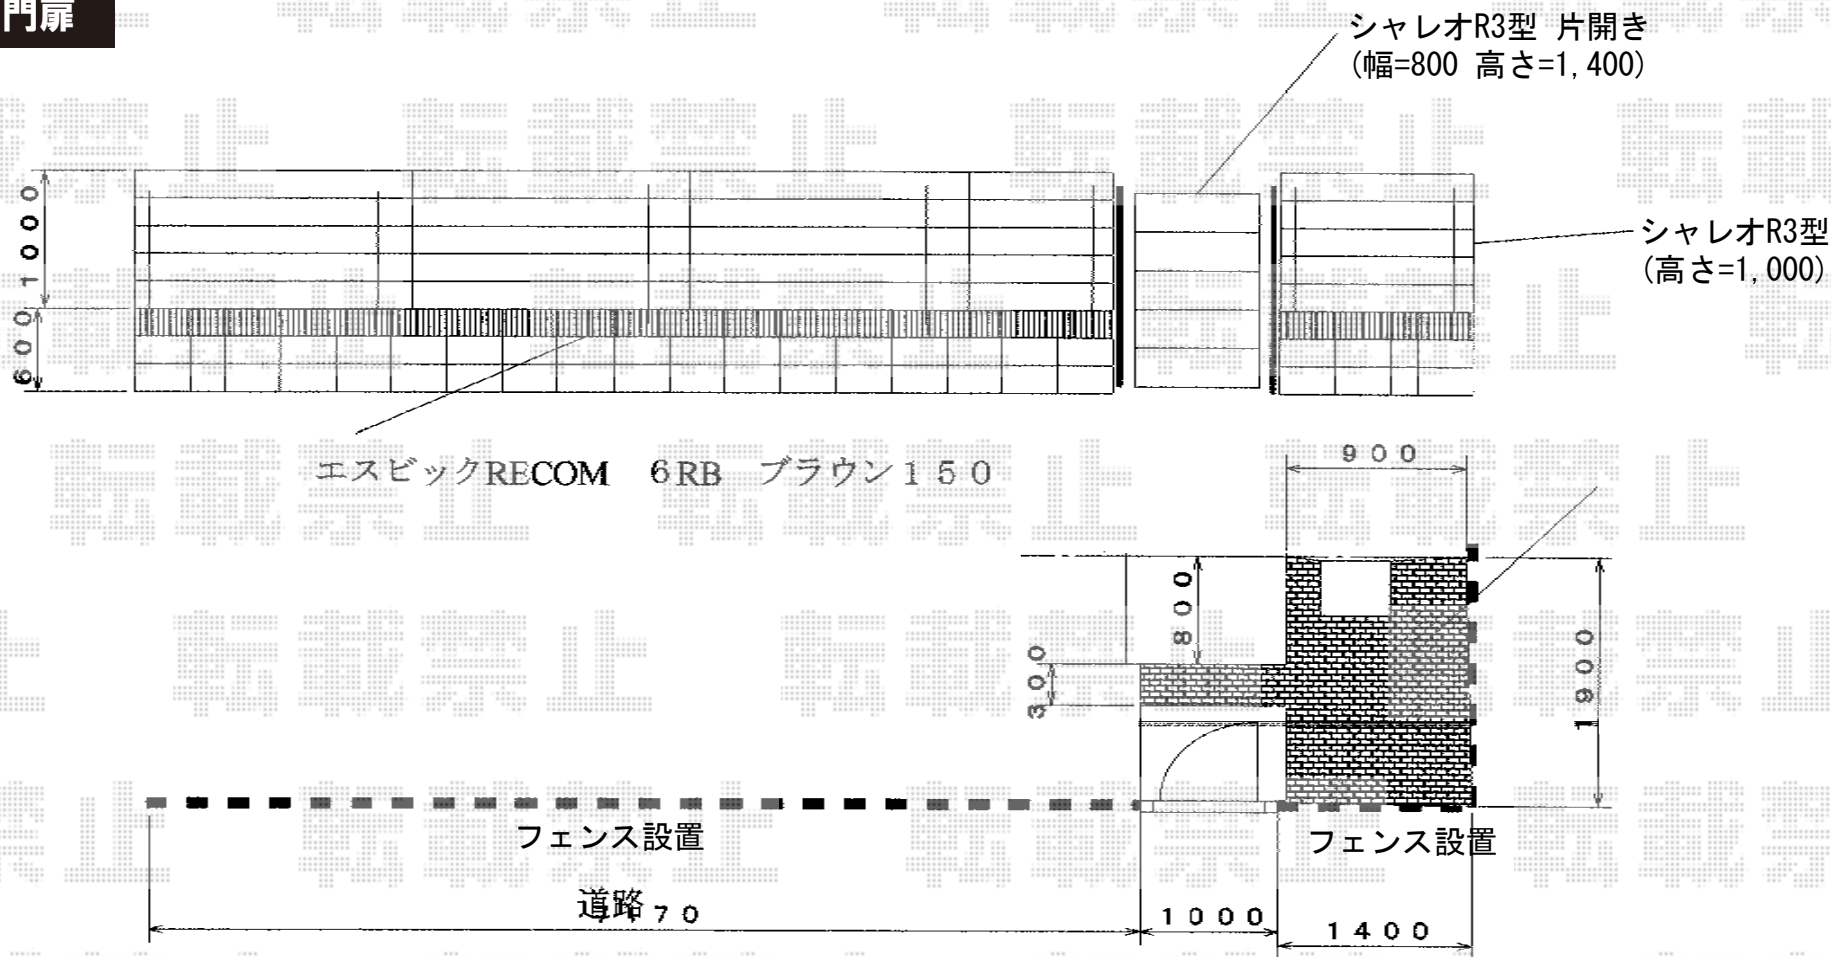

# フェンス・門扉

TOEX シャレオR3型フェンス フリーポールタイプ  
 本体1枚 (W×H) = (1,979.5mm × 1,000mm) × 5枚  
 柱仕様: T-10×7本  
 部品セットC: 7セット  
 端部キャップC: 2セット  
 色: シヤイングレー

TOEX シャレオR3型 片開き 柱使用  
 扉1枚 (W×H) = (800mm × 1,400mm)  
 色: シヤイングレー  
 錠: シリンダーRD錠  
 開き: 内開き