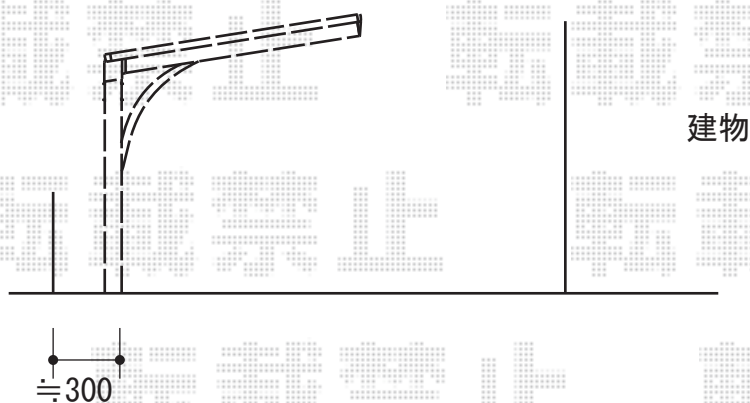

カーポート2CP-U型 縦連棟 積雪～20cm対応

YKK AP カーポート2CP-U型 縦連棟 積雪～20cm対応

幅=2,698mm

奥行=9,601mm

色：カームブラック

屋根材：波板パネル材（ポリカーボネート ブロンズ）（¥94,400-）

柱仕様：ハイライフ仕様（有効高 約2,161mm）

現場状況や作図制限により概略図の内容と多少の違いが生じることがございます。
施工時は、現場優先とさせて頂きたく思いますので、お立会い頂き、
最終のご指示のほど、何卒、宜しくお願い致します。