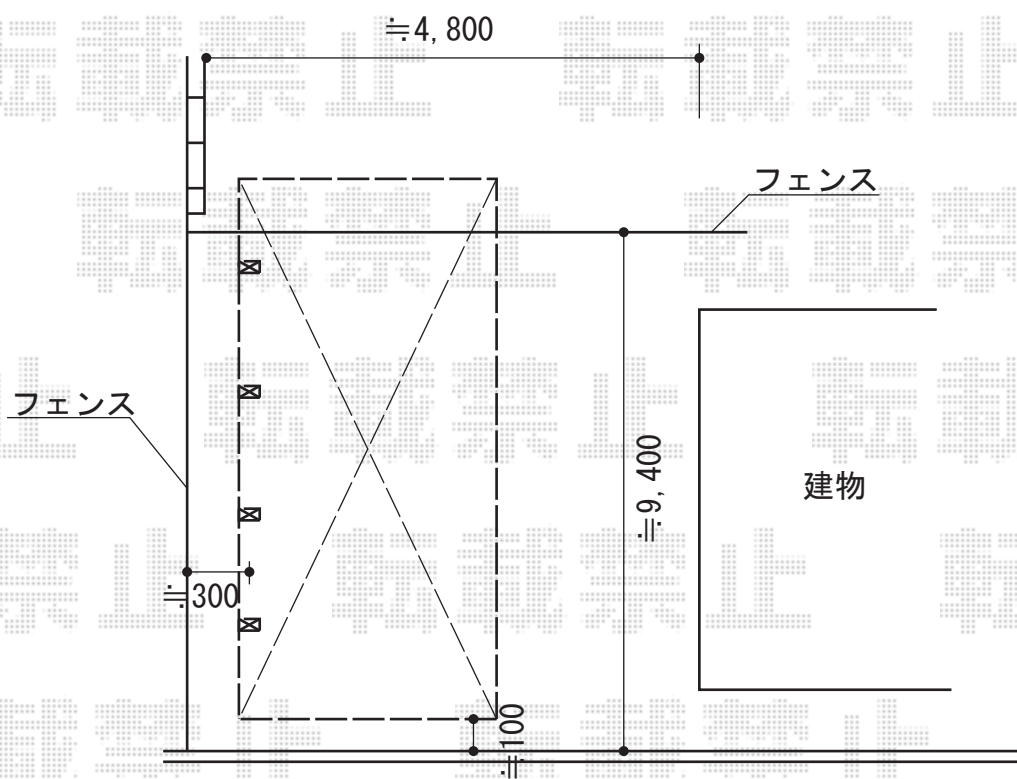

カーポート2CP-U型 縦連棟 積雪～20cm対応

YKK AP カーポート2CP-U型 縦連棟 積雪～20cm対応

幅=2,698mm

奥行=9,601mm

色：カームブラック

屋根材：波板パネル材（ポリカーボネート ブロンズ）（¥94,400-）

柱仕様：ハイライフ仕様（有効高 約2,161mm）

現場状況や作図制限により概略図の内容と多少の違いが生じることがございます。
施工時は、現場優先とさせて頂きたく思いますので、お立会い頂き、
最終のご指示のほど、何卒、宜しくお願い致します。