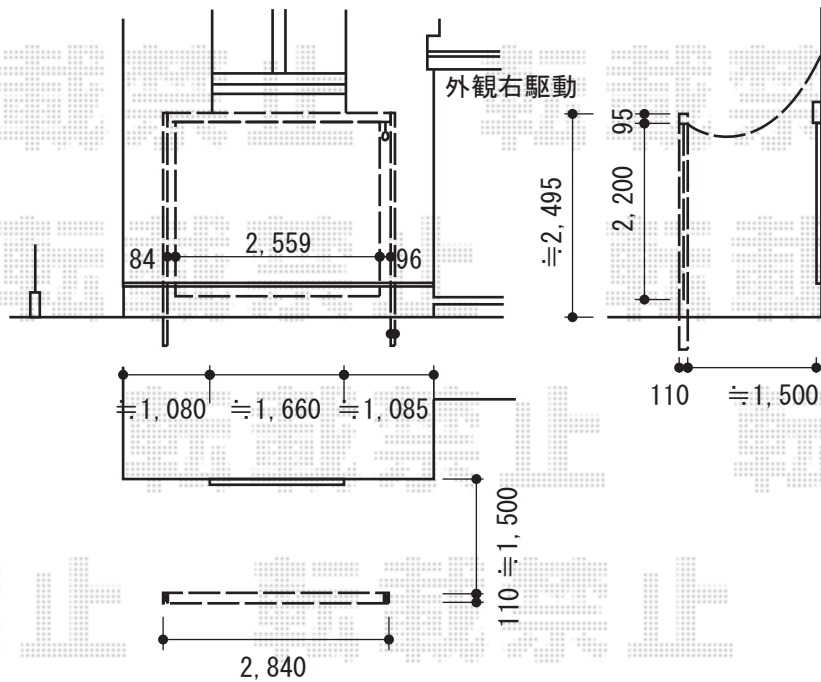

## 彩樹B型 ボックスタイプ 手動式

トステム 彩樹B型 ボックスタイプ 手動式  
間口=1.5間 (2,790mm)  
出幅=【特注】1,700mm  
本体色：シャイングレー  
キャンパス色：ライトページ  
駆動：【特注】内観左側駆動  
クランクハンドル：L=1000タイプ  
オプション：化粧カバー（柱、化粧用）/バロックチーク

現場状況や作図制限により概略図の内容と多少の違いが生じることがございます。  
施工時は、現場優先とさせて頂きたく思いますので、お立会い頂き、  
最終のご指示のほど、何卒、宜しくお願い致します。