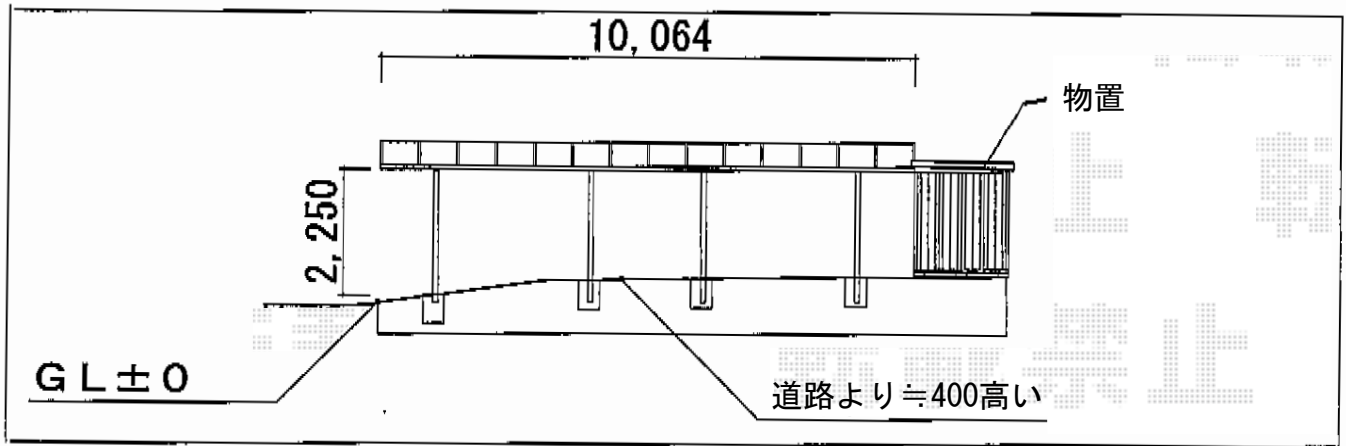

プレシオSPORT 縦連棟 積雪～20cm対応

Value Select プレシオSPORT 縦連棟 積雪～20cm対応
 幅=2,700mm
 奥行=10,064mm
 色：チャコールブラック
 屋根材：熱線遮断ポリカーボネート（スカイブルーマット調）
 柱仕様：ハイルーフ仕様（有効高 約2,250mm）

現場状況や作図制限により概略図の内容と多少の違いが生じることがございます。
 施工時は、現場優先とさせて頂きたく思いますので、お立会い頂き、
 最終のご指示のほど、何卒、宜しくお願い致します。