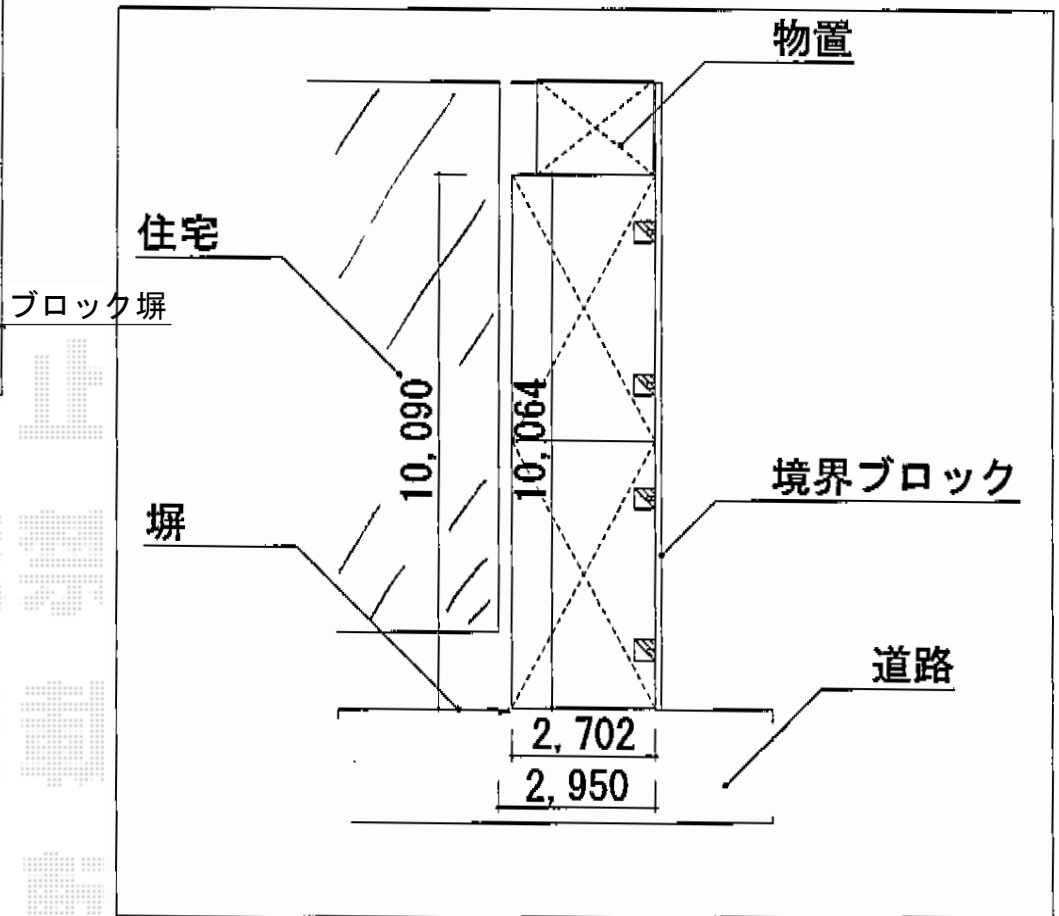

プレシオSPORT 縦連棟 積雪～20cm対応

Value Select プレシオSPORT 縦連棟 積雪～20cm対応
 幅=2,700mm
 奥行=10,064mm
 色：チャコールブラック
 屋根材：熱線遮断ポリカーボネート（スカイブルーマット調）
 柱仕様：ハイルーフ仕様（有効高 約2,250mm）

現場状況や作図制限により概略図の内容と多少の違いが生じることがございます。
 施工時は、現場優先とさせて頂きたく思いますので、お立会い頂き、
 最終のご指示のほど、何卒、宜しくお願い致します。