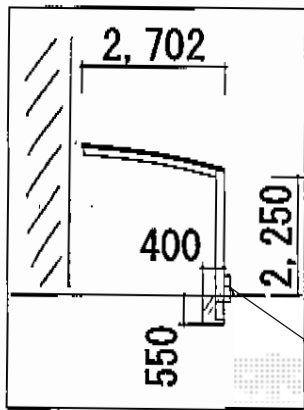

プレシオSPORT 縦連棟 積雪～20cm対応

Value Select プレシオSPORT 縦連棟 積雪～20cm対応
 幅=2,700mm
 奥行=10,064mm
 色：チャコールブラック
 屋根材：熱線遮断ポリカーボネート（スカイブルーマット調）
 柱仕様：ハイルーフ仕様（有効高 約2,250mm）

現場状況や作図制限により概略図の内容と多少の違いが生じることがございます。
 施工時は、現場優先とさせて頂きたく思いますので、お立会い頂き、
 最終のご指示のほど、何卒、宜しくお願い致します。