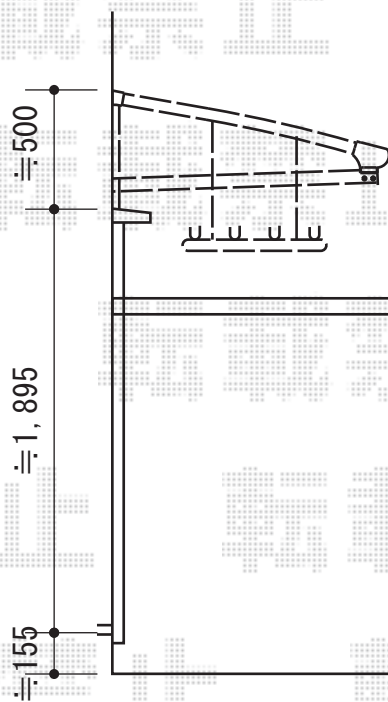

パワーアルファL型 ルーフタイプ 単体 積雪～30cm対応

施工に際して、  
オプション：物干しの  
取付け位置・高さの  
ご確認を頂きますよう、  
お願い致します。

トステム パワーアルファL型 ルーフタイプ 単体 積雪～30cm対応  
 間口=関東間2.5間通し(柱芯々4,570mm 屋根幅5,360mm)  
 出幅=4尺(1,185mm)  
 色：シャイングレー  
 屋根材：熱線吸収アクアポリカーボネート(ライトブルー)  
 柱仕様：ルーフタイプ(柱無し)  
 施工方法：下止め  
 オプション：前枠化粧材一式  
 オプション：吊り下げ式物干し 標準 2本入  
 追加部材：雨樋部材 [ホワイト色]

現場状況や作図制限により概略図の内容と多少の違いが生じることがございます。  
 施工時は、現場優先とさせて頂きたく思いますので、お立会い頂き、  
 最終のご指示のほど、何卒、宜しくお願い致します。

EX-SHOP  
[HTTP://WWW.EX-SHOP.NET](http://www.ex-shop.net)

担当：岡本