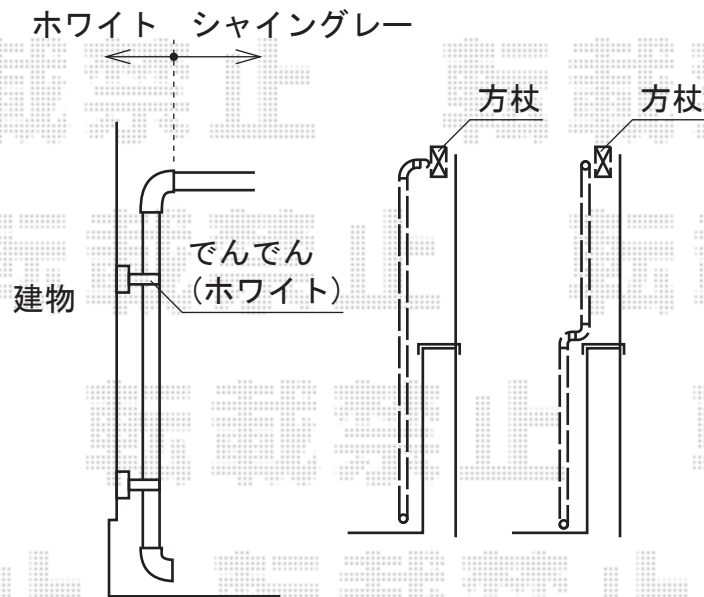

パワーアルファL型 ルーフタイプ 単体 積雪～30cm対応

施工に際して、  
オプション：物干しの  
取付け位置・高さの  
ご確認を頂きますよう、  
お願い致します。

トステム パワーアルファL型 ルーフタイプ 単体 積雪～30cm対応  
 間口=関東間2.5間通し(柱芯々4,570mm 屋根幅5,360mm)  
 出幅=4尺(1,185mm)  
 色：シャイングレー  
 屋根材：熱線吸収アクアポリカーボネート(ライトブルー)  
 柱仕様：ルーフタイプ(柱無し)  
 施工方法：下止め  
 オプション：前枠化粧材一式  
 オプション：吊り下げ式物干し 標準 2本入  
 追加部材：雨樋部材 [ホワイト色]

現場状況や作図制限により概略図の内容と多少の違いが生じることがございます。  
 施工時は、現場優先とさせて頂きたく思いますので、お立会い頂き、  
 最終のご指示のほど、何卒、宜しくお願い致します。

EX-SHOP  
[HTTP://WWW.EX-SHOP.NET](http://www.ex-shop.net)

担当：岡本