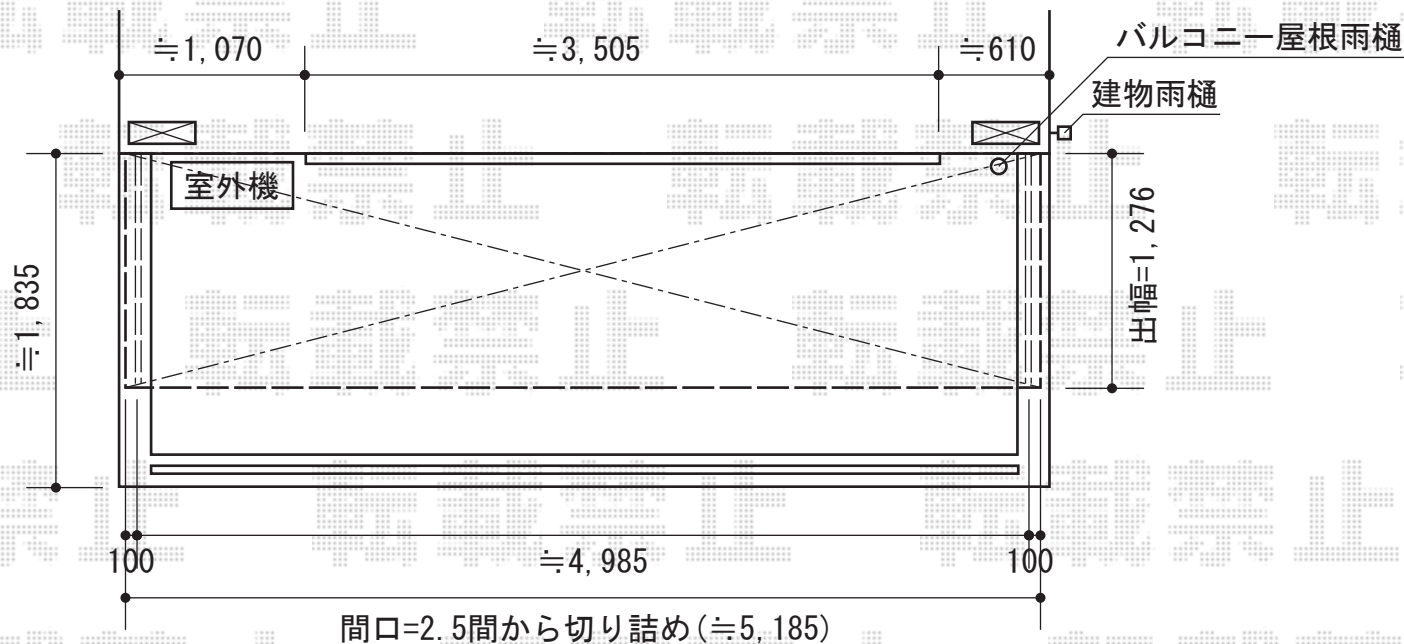

パワーアルファL型 ルーフタイプ 単体 積雪～30cm対応

施工に際して、  
オプション：物干しの  
取付け位置・高さの  
ご確認を頂きますよう、  
お願い致します。

トステム パワーアルファL型 ルーフタイプ 単体 積雪～30cm対応  
 間口=関東間2.5間通し(柱芯々4,570mm 屋根幅5,360mm)  
 出幅=4尺(1,185mm)  
 色：シャイングレー  
 屋根材：熱線吸収アクアポリカーボネート(ライトブルー)  
 柱仕様：ルーフタイプ(柱無し)  
 施工方法：下止め  
 オプション：前枠化粧材一式  
 オプション：吊り下げ式物干し 標準 2本入  
 追加部材：雨樋部材 [ホワイト色]

現場状況や作図制限により概略図の内容と多少の違いが生じることがございます。  
 施工時は、現場優先とさせて頂きたく思いますので、お立会い頂き、  
 最終のご指示のほど、何卒、宜しくお願い致します。

EX-SHOP  
[HTTP://WWW.EX-SHOP.NET](http://www.ex-shop.net)

担当：岡本