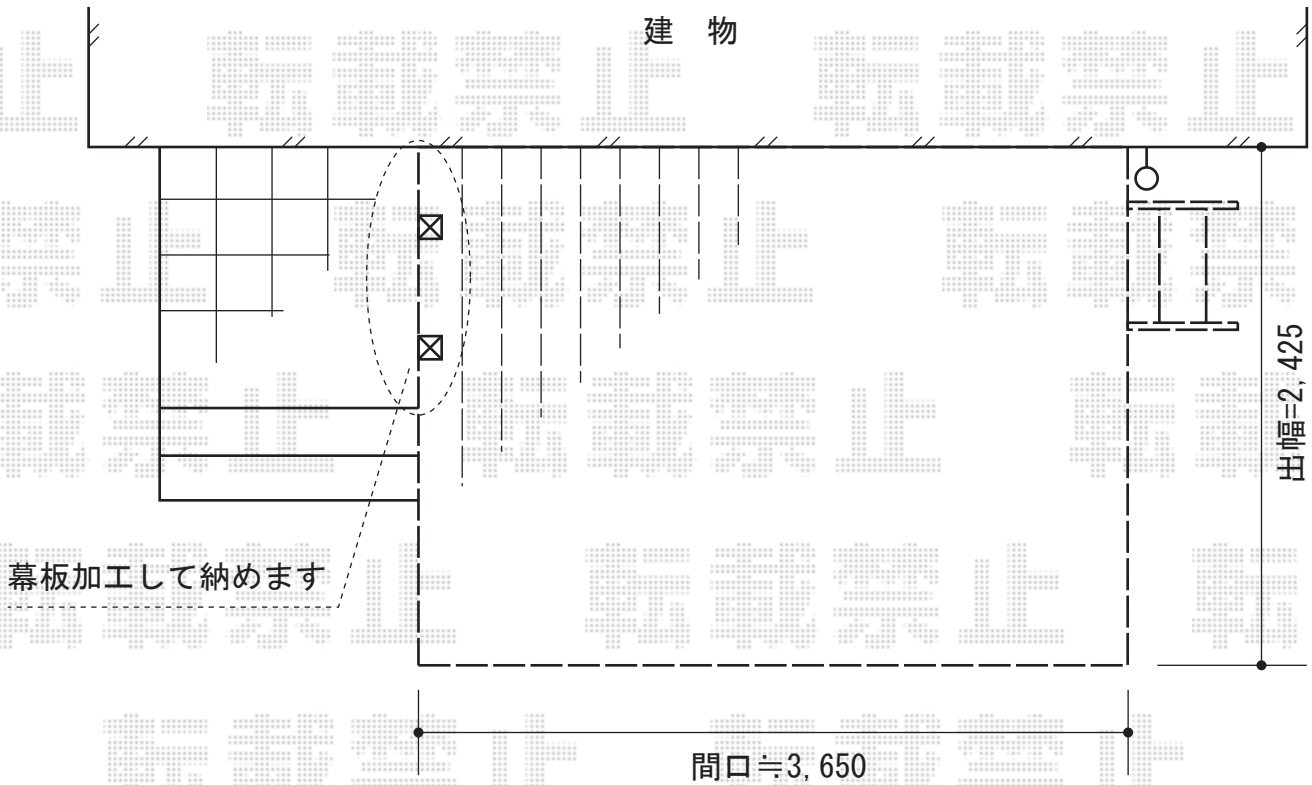

リウッドデッキ 200 単体

YKK AP リウッドデッキ 200 単体

間口=2間(3,657mm)

出幅=8尺(2,425mm)

色：床板/ホワイトブラウン束柱/プラチナステン

床板：縦貼り

束柱：Tタイプ(400~500mm)

オプション：リウッドステップ4型Sタイプ2段(¥47,500)

現場状況や作図制限により概略図の内容と多少の違いが生じることがございます。
施工時は、現場優先とさせて頂きたく思いますので、お立会い頂き、
最終のご指示のほど、何卒、宜しくお願い致します。

EX-SHOP
HTTP://WWW.EX-SHOP.NET

担当：小林