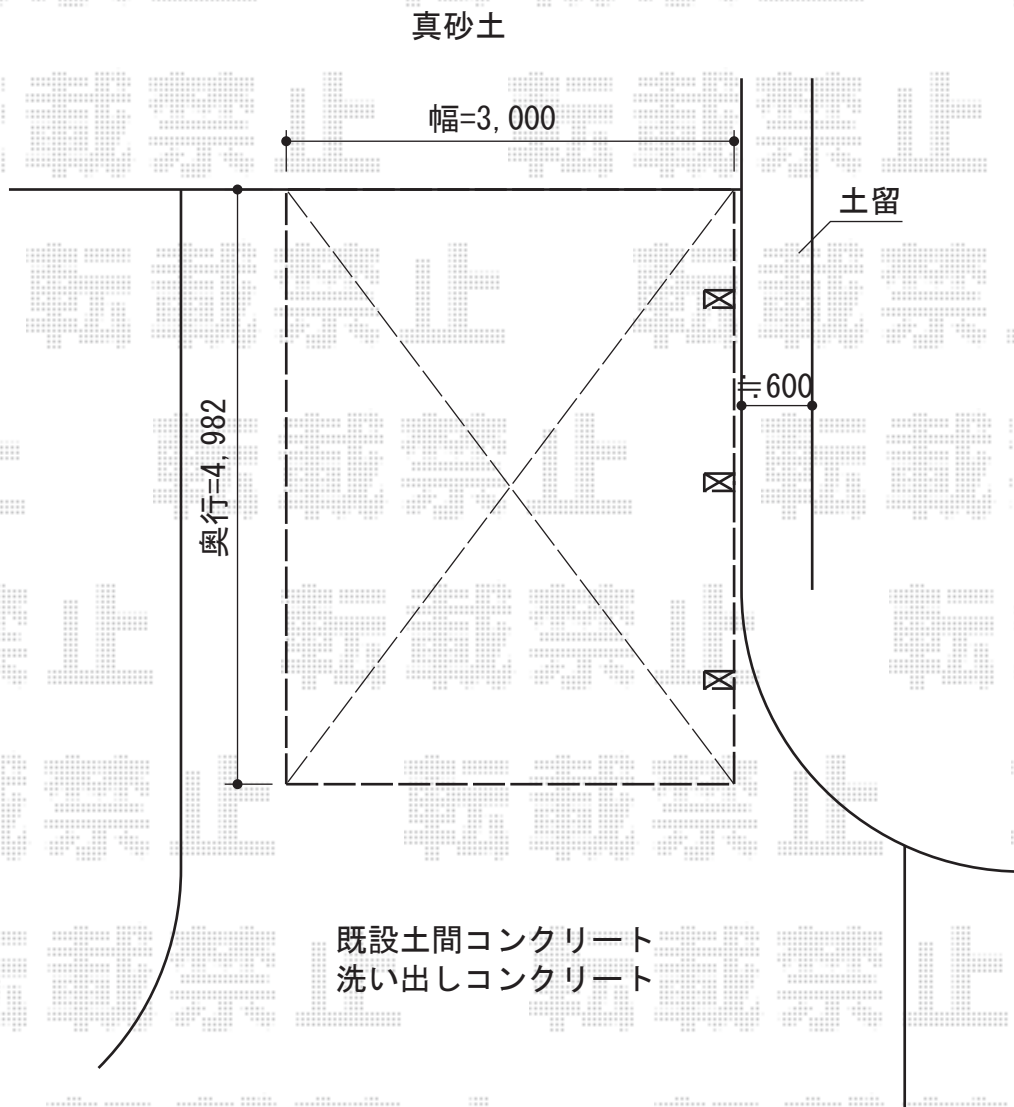

テールポートシグマIII 1500 積雪～50cm対応

テールポートシグマIII 1500 積雪～50cm対応

幅=3,000mm

奥行=4,982mm

色：シャイングレー

屋根材：熱線吸収アクアポリカーボネート（ライトブルー）

柱仕様：標準柱仕様（有効高 約1,800mm）

現場状況や作図制限により概略図の内容と多少の違いが生じることがございます。  
施工時は、現場優先とさせて頂きたく思いますので、お立会い頂き、  
最終のご指示のほど、何卒、宜しくお願い致します。