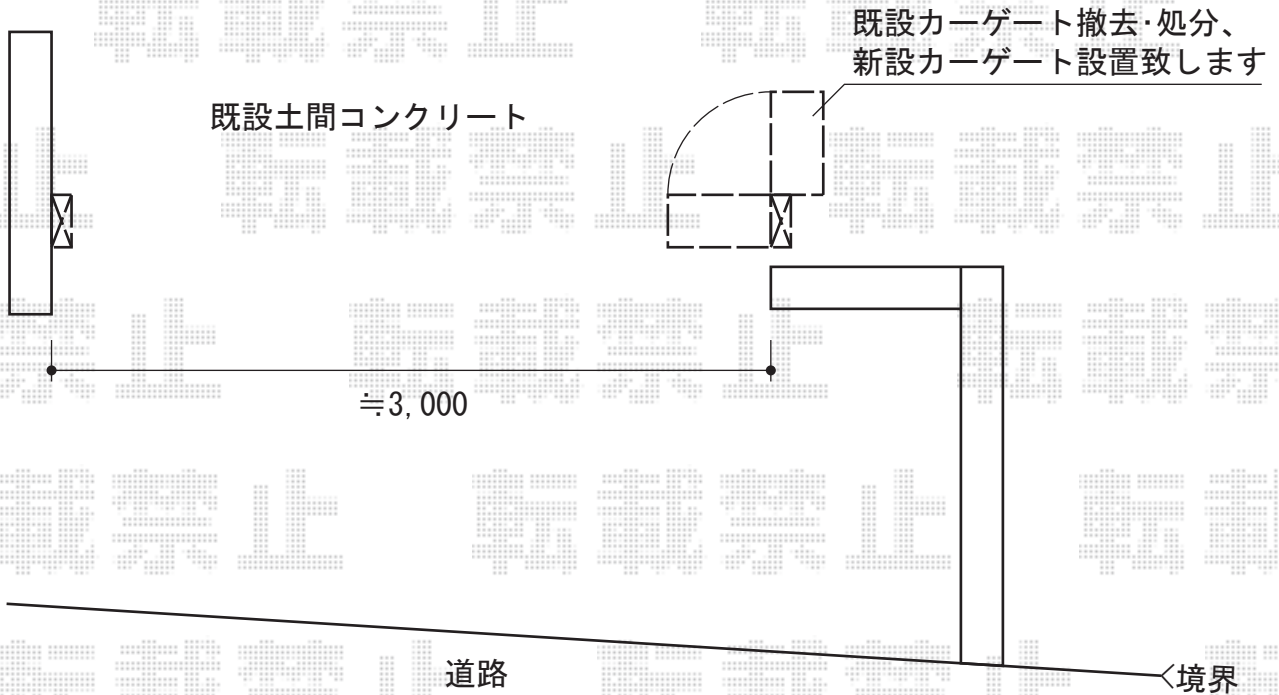

# トリップゲート PC型 ノンレール 片開き

## Value Select

トリップゲート PC型 ノンレール 片開き

開口幅=3,142mm

全幅=3,242mm

たたみ幅=420mm

高さ=1,200mm

色：ブラック

キャスター数：2

落棒数：2

現場状況や作図制限により概略図の内容と多少の違いが生じることがございます。  
施工時は、現場優先とさせていただきますので、お立会い頂き、  
最終のご指示のほど、何卒、宜しくお願い致します。

EX-SHOP  
HTTP://WWW.EX-SHOP.NET

担当：小林