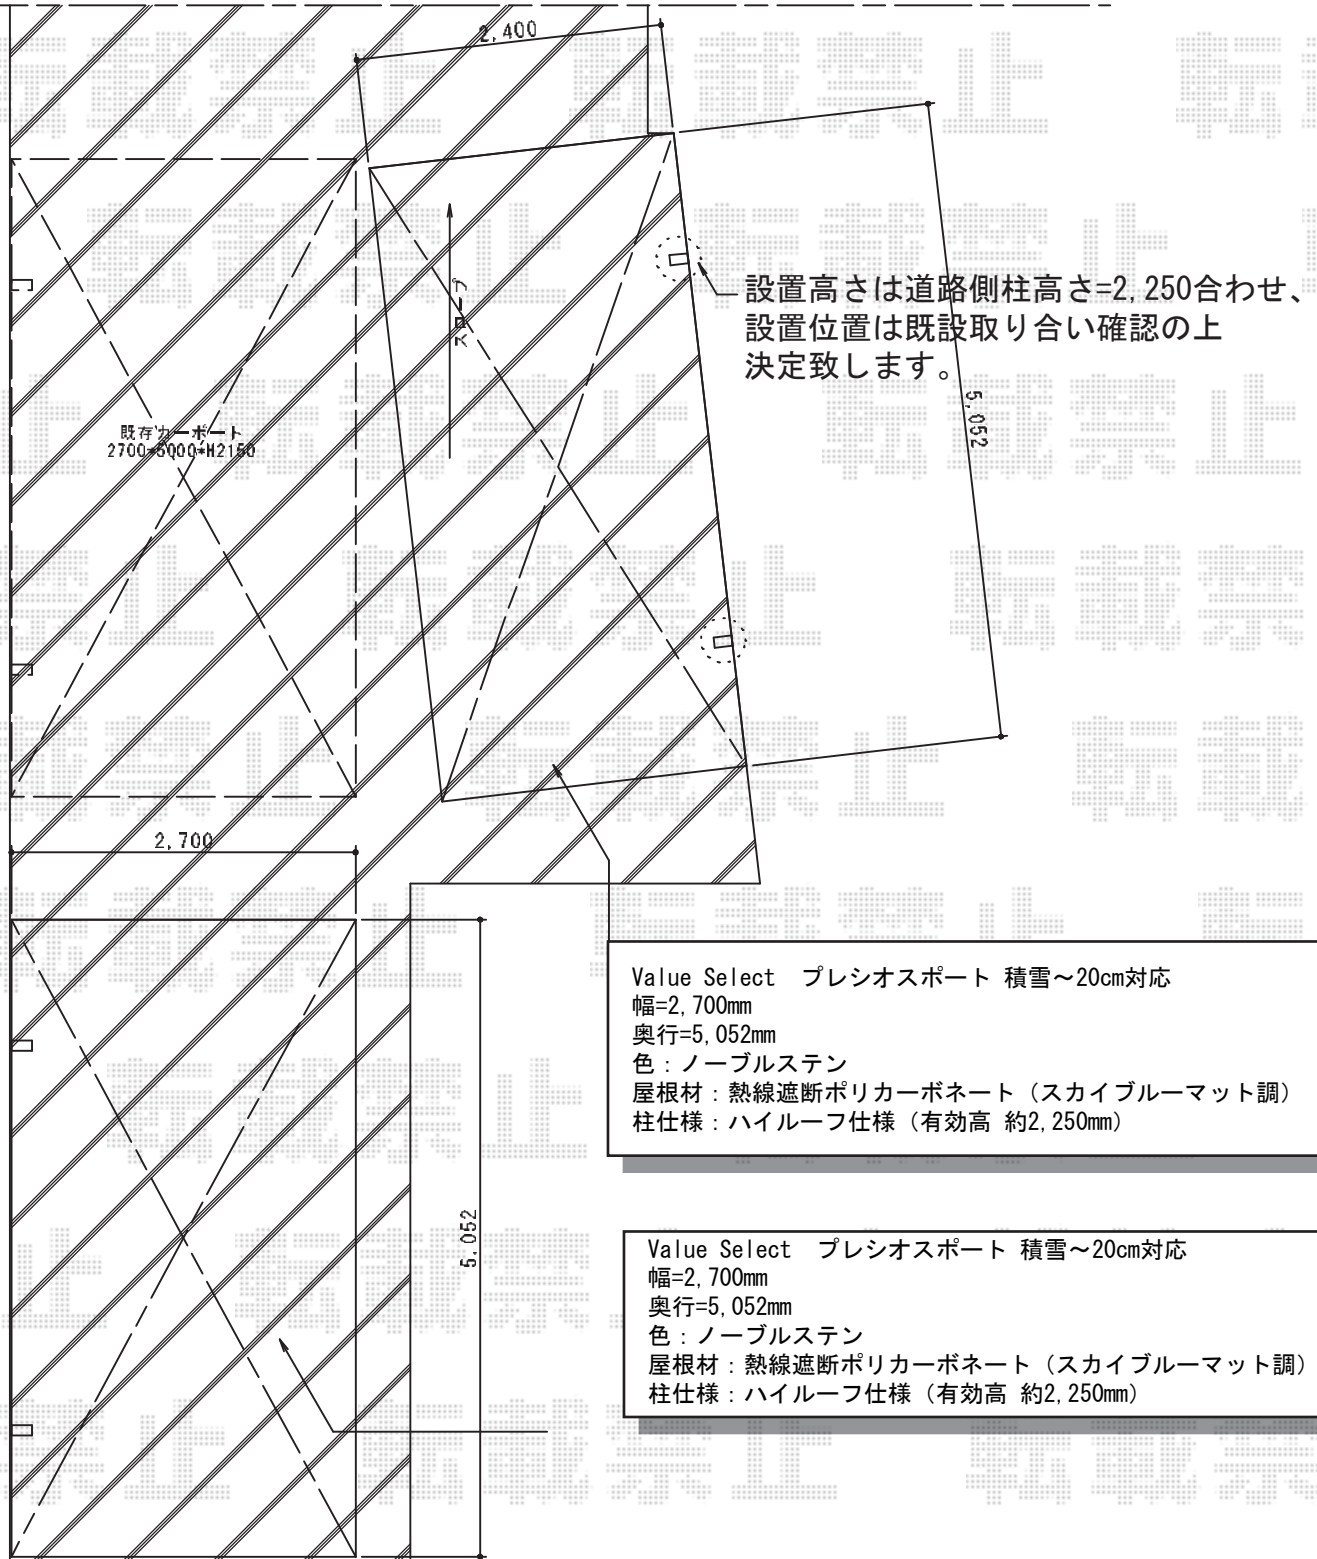

# プレシオSPORT 積雪～20cm対応

Value Select プレシオSPORT 積雪～20cm対応  
幅=2,700mm  
奥行=5,052mm  
色：ノーブルステン  
屋根材：熱線遮断ポリカーボネート（スカイブルーマット調）  
柱仕様：ハイルーフ仕様（有効高 約2,250mm）

Value Select プレシオSPORT 積雪～20cm対応  
幅=2,700mm  
奥行=5,052mm  
色：ノーブルステン  
屋根材：熱線遮断ポリカーボネート（スカイブルーマット調）  
柱仕様：ハイルーフ仕様（有効高 約2,250mm）

現場状況や作図制限により概略図の内容と多少の違いが生じることがございます。  
施工時は、現場優先とさせて頂きたく思いますので、お立会い頂き、  
最終のご指示のほど、何卒、宜しくお願い致します。

EX-SHOP  
HTTP://WWW.EX-SHOP.NET

担当：岡本