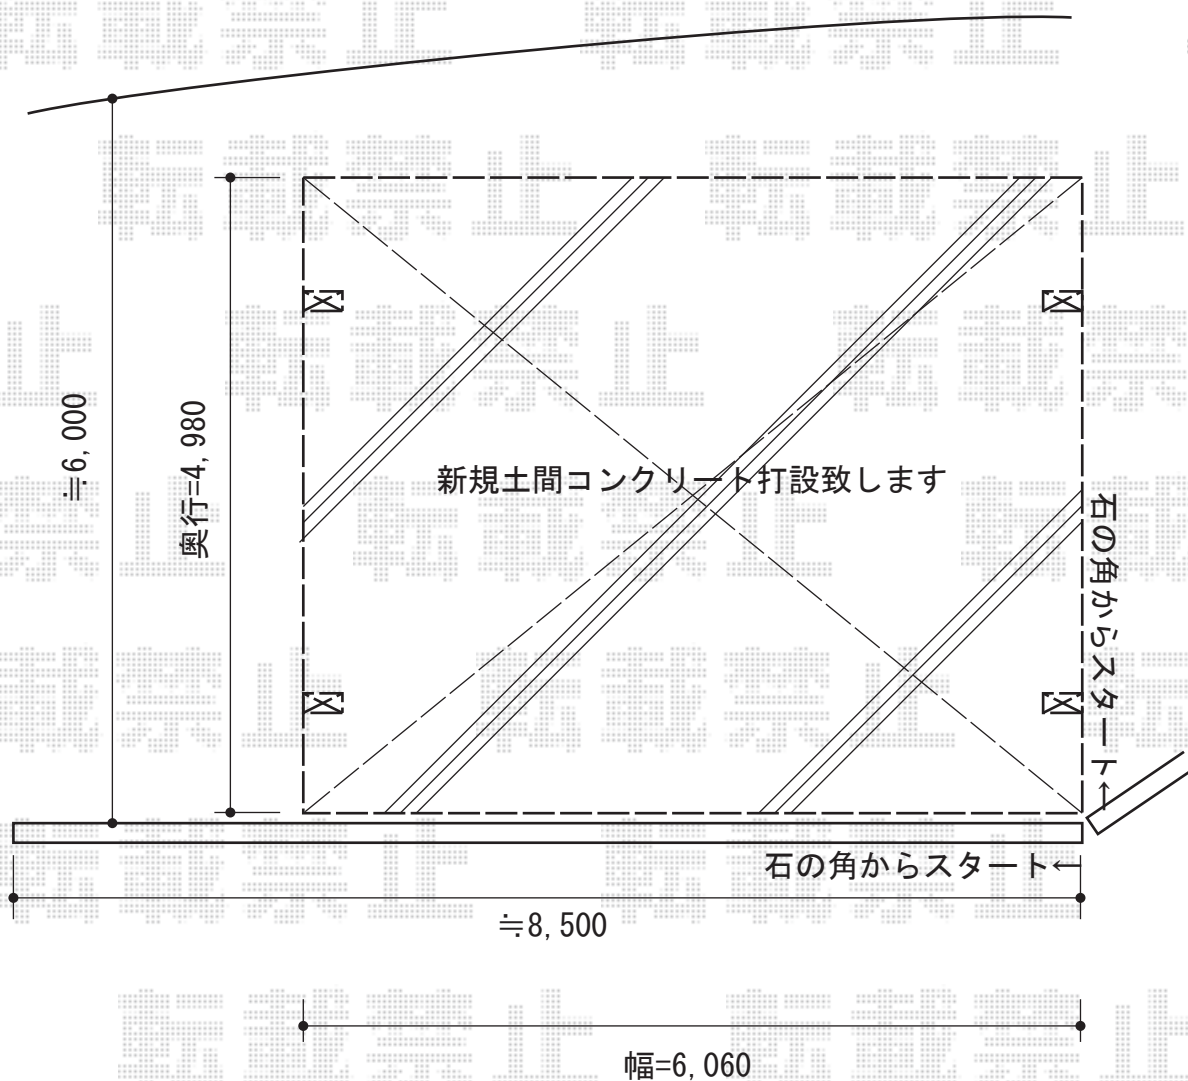

# カーブポートシグマIII ワイド 積雪～30cm対応

トステム カーブポートシグマIII ワイド 積雪～30cm対応  
幅=6,060mm  
奥行=4,980mm  
色：シャイングレー  
屋根材：ポリカーボネート（ブルースモーク）  
柱仕様：標準柱仕様（有効高 約1,800mm）

現場状況や作図制限により概略図の内容と多少の違いが生じることがございます。  
施工時は、現場優先とさせて頂きたく思いますので、お立会い頂き、  
最終のご指示のほど、何卒、宜しくお願い致します。